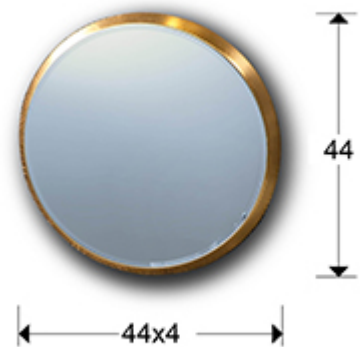

Aries 119015

Зеркала в рамах

Рекомендуемое изделие

Зеркало круглое с основанием шириной 4 см из MDF с покрытием из золотой фольги. Зеркальное полотно с фаской.

ОБЩАЯ ИНФОРМАЦИЯ

Код EAN: 8435435326562
Тип: Зеркала в рамах
Коллекция: Aries

РАЗМЕРЫ

Ø 44,0 × 4,0 cm
Вес: 2,9 Kg

РАЗМЕРЫ УПАКОВКИ

Вес: 3,8 Kg
Объем: 0,0320m³
Размеры: ↔ 52,0 ↓ 52,0 ↗ 12,0 cm

ДОПОЛНИТЕЛЬНАЯ ИНФОРМАЦИЯ

Материал: Mirror, MDF
Покрытие: Gold leaf