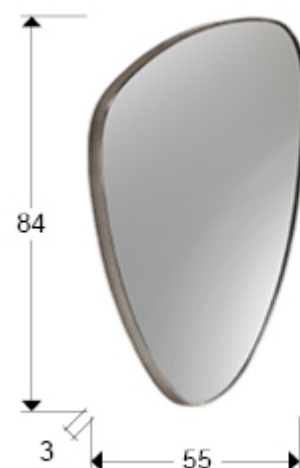

Orio 127370

Зеркала в рамах

Зеркало трёхугольное в раме из MDF с покрытием из серебряной фольги. Подготовлено для установки в горизонтальном или вертикальном положении.

ОБЩАЯ ИНФОРМАЦИЯ

Каталог: M37 Mobiliario y Decoración
Страница: 96
Код EAN: 8435435331870
Тип: Зеркала в рамах
Коллекция: Orio

РАЗМЕРЫ

Размеры: ↔ 55,0 ↓ 84,0 ↗ 3,0 cm
Вес: 6,9 Kg

РАЗМЕРЫ УПАКОВКИ

Вес: 8,1 Kg
Объём: 0,0740м³
Размеры: ↔ 95,0 ↓ 65,0 ↗ 12,0 cm

ДОПОЛНИТЕЛЬНАЯ ИНФОРМАЦИЯ

Материал: MDF, glass
Покрытие: SILVER LEAF, mirror