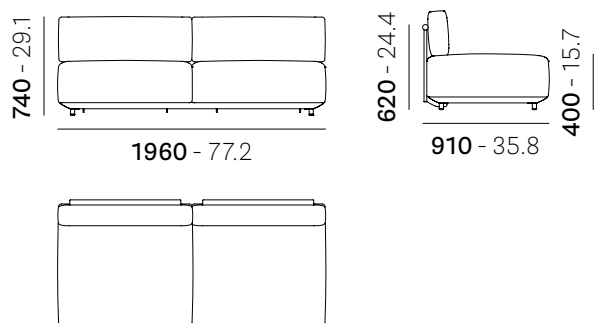

kg 26
lb 57.3

• ASP0020

Disassembled
Da assemblare

mc 1,13
ft³ 39.9

kg 45,5
lb 100.3

• ASP0121

Disassembled
Da assemblare

mc 1,13
ft³ 39.9