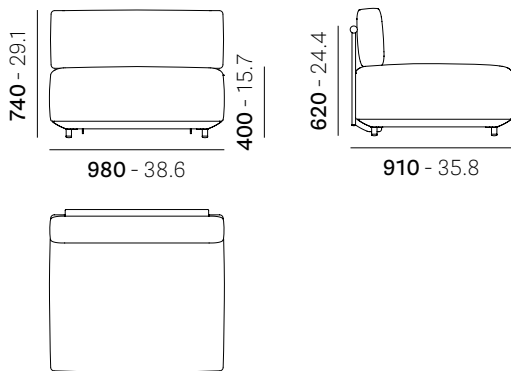

IT: Divano con cuscini in schiumato poliuretano con fodera idrorepellente rivestita in tessuto. Struttura in estruso di alluminio con cinghie elastiche e gambe in acciaio inox. Schienale e braccioli in tubo in acciaio inox e teak Ø40 mm

mm - in

• ASP0010

Disassembled
Da assemblare

mc 0,66
ft³ 23.3

kg 21,5
lb 47.4

• ASP0111

Disassembled
Da assemblare

mc 0,66
ft³ 23.3