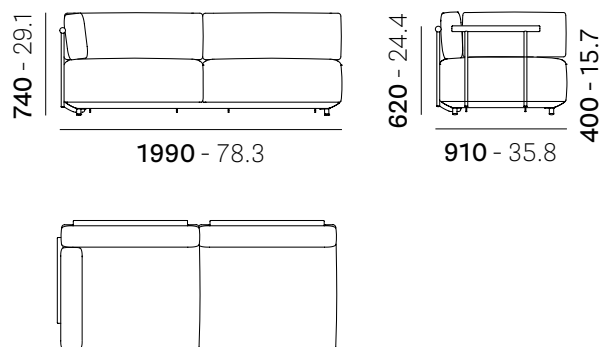

kg 26
lb 57.3

• ASP0020

Disassembled
Da assemblare

mc 1,13
ft³ 39.9

kg 45,5
lb 100.3

• ASP0121

Disassembled
Da assemblare

mc 1,13
ft³ 39.9