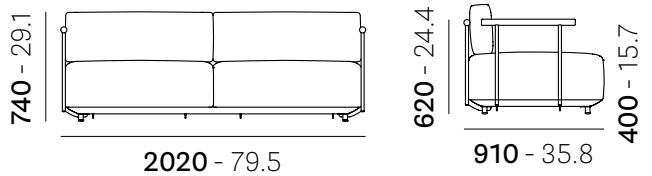

Arki Sofa Plus

PEDRALI®

ASP0010 - ASP0111- ASP0012 - ASP0020 - ASP0121 - ASP0022

DESIGN
Pedrali R&D

• ASP0022

Disassembled
Da assemblare

mc 1,13
ft³ 39.9

kg 50
lb 110.2

MATERIALS

Materiali
Materialien
Matériaux
Materiales

• SEAT CUSHION - CUSCINO SEDUTA - SITZKISSEN - COUSSIN DE ASSISE - COJÍN DEL ASIENTO

EN: Seat cushions padded with expanded flexible polyurethane (density 40 kg/m³), fire-retardant (certified 1IM, Crib 5) with a water-repellent lining and covered with fabric

IT: Cuscini sedile, imbottiti con poliuretano espanso (densità 40 kg/m³), ignifugo (classe 1 IM, Crib 5) con fodera idrorepellente per esterno e rivestito in tessuto

DE: Sitzkissen gepolstert mit flexiblem Polyurethan (Dichte 40 kg/m³), feuerfest (Klasse 1 IM, Crib 5) mit wasserdichtem Futter für den Außenbereich und mit Stoff bezogen

FR: Coussins de assise rembourrée en polyuréthane expansé flexible (densité 40 kg/m³), ignifuge (classe 1 IM, Crib 5) avec doublure déperlante pour l'extérieur et recouverte d'un tissu

ES: Cojines asiento tapizado de espuma de poliuretano flexible (densidad 40 kg/m³), ignífugo (clase 1IM, Crib 5) con funda repelente al agua para exterior y tapizados con tejido

• BACKREST CUSHION - CUSCINO SCHIENALE - RÜCKENLEHNENPOLSTER - COUSSIN DU DOSSIER - COJÍN DEL RESPALDO

EN: Back cushions padded with expanded flexible polyurethane (density 30 kg/m³) with a water-repellent lining and covered with fabric

IT: Cuscini schienale, imbottiti con poliuretano espanso (densità 30 kg/m³), ignifugo (classe 1 IM, Crib 5) con fodera idrorepellente per esterno e rivestito in tessuto

DE: Rückenkissen mit flexiblem Polyurethan (Dichte 30 kg/m³), feuerfest (Klasse 1 IM, Crib 5) mit wasserdichtem Futter für den Außenbereich und mit Stoff bezogen

FR: Coussins de dossier rembourrée en polyuréthane expansé flexible (densité 30 kg/m³), ignifuge (classe 1 IM, Crib 5) avec un doublure déperlante pour l'extérieur et recouverte d'un tissu

ES: Cojines respaldo tapizado de espuma de poliuretano flexible (densidad 30 kg/m³), ignífugo (clase 1IM, Crib 5) con funda repelente al agua para exterior y tapizados con tejido

FABRIC - TESSUTO - STOFF - TISSU - TEJIDO

Cat. D22÷D26 - D80÷D89 - D100÷D105 - D110÷D115 - D130÷D133 - D140÷D144

EN: For more information see finishing legend on the website

IT: Per maggiori informazioni vedere legenda finiture sul sito web

• BACKREST SUPPORT - SUPPORTO SCHIENALE - RÜCKENSTÜTZE - SUPPORT DOSSIER - SOPORTE RESPALDO

EN: Stainless steel frame, Ø20 mm tube and Ø40 mm Teak wood bar

IT: Struttura in acciaio inox, tubo Ø20 mm e parte superiore in legno Teak Ø40 mm

DE: Gestell aus rostfreiem Stahl, Ø20 mm Rohr und Ø40 mm Teakholzstange

FR: Cadre en acier inoxydable, tube de Ø20 mm et barre de teck de Ø40 mm

ES: Marco de acero inoxidable, tubo de Ø20 mm y barra de madera de teca de Ø40 mm

• FRAME - TELAIO - GESTELL - STRUCTURE - ESTRUCTURA

EN: Aluminium extrusion with elastic belts

IT: Alluminio estruso con cinghie elastiche

DE: Aluminium extrudiert mit elastischen Gurten

FR: Aluminium extrusion avec sangles élastiques