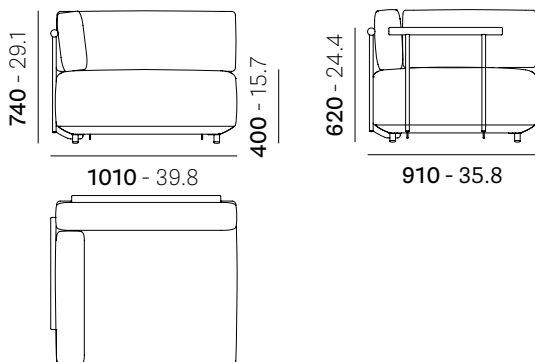

mm - in

• ASP0010

Disassembled
Da assemblare

mc 0,66
ft³ 23.3

kg 21,5
lb 47.4

• ASP0111

Disassembled
Da assemblare

mc 0,66
ft³ 23.3