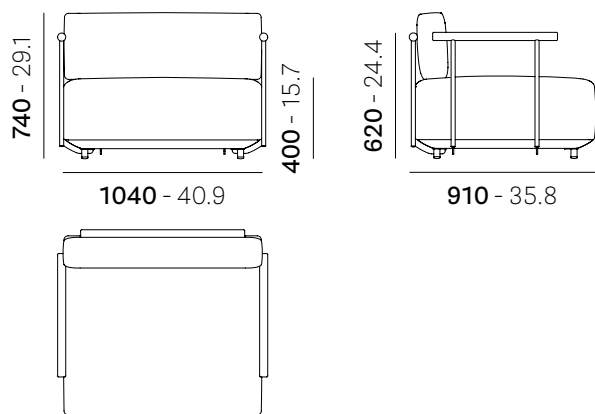

Arki Sofa Plus

PEDRALI®

ASP0010 - ASP0111- ASP0012 - ASP0020 - ASP0121 - ASP0022

DESIGN
Pedrali R&D

• ASP0012

Disassembled
Da assemblare

mc 0,66
ft³ 23.3

kg 26
lb 57.3