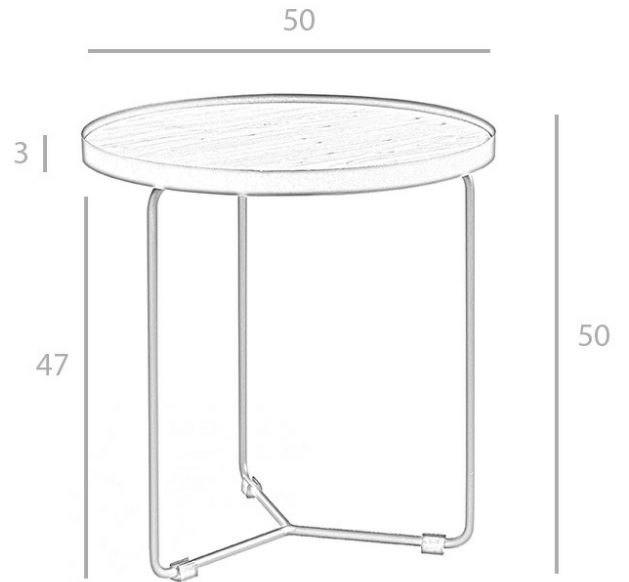

REF. 2.028

C047 Mesa de Rincón

MEDIDAS

Medidas: Ø50 x 50 cm.

Peso: 6 Kg.

Forma: Redonda

EMBALAJE

53 x 53 x 52 cm. / 8 Kg.

VOLUMEN

0,15 m3

PRODUCTO

Tapa: Chapa Nogal

PATAS

Material Patas: Acero color Negro