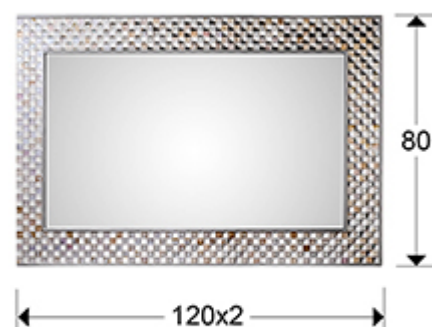

## Chiara 351822

Зеркала в рамах из стекла

Зеркало прямоугольное с фаской, в двойной раме с покрытием из серебряной фольги и с мозаикой из гранёного стекла и перламутра. Основа из MDF серебристого цвета. Подготовлено для установки в горизонтальном или вертикальном положении.

### ОБЩАЯ ИНФОРМАЦИЯ

Каталог: M34 Mobiliario y Decoración  
Страница: 122  
Тип: Зеркала в рамах из стекла  
Коллекция: Chiara

### РАЗМЕРЫ

Размеры: ↔ 80,0 ↓ 120,0 ↗ 2,0 cm  
Вес: 15,6 Kg

## ДОПОЛНИТЕЛЬНАЯ ИНФОРМАЦИЯ

Материал: Glass, MDF  
Покрытие: Silver mirror, black laquered