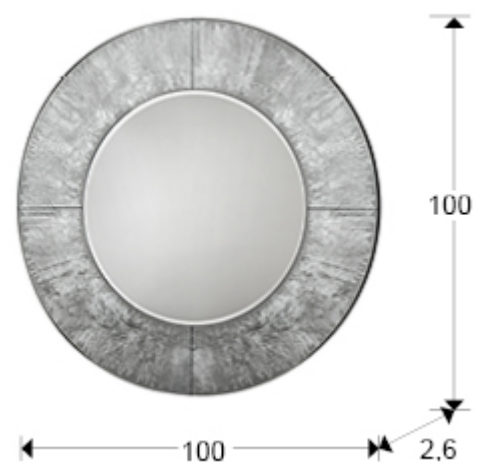

Aurora 593364

Зеркала в рамах из стекла

Зеркало круглое с фаской, рама из стекла с графическим узором из золотой фольги. Установлено на основе из MDF, покрытой чёрным лаком.

ОБЩАЯ ИНФОРМАЦИЯ

Каталог: M32 Mobiliario y Decoración
Страница: 60
Тип: Зеркала в рамах из стекла
Коллекция: Aurora

РАЗМЕРЫ

Ø 100,0 ↗ 2,5 cm
Вес: 18,6 Kg

РАЗМЕРЫ УПАКОВКИ

Вес: 22,8 Kg
Объём: 0,1610м³
Размеры: ↔ 115,0 ↓ 117,0 ↗ 12,0 cm

ДОПОЛНИТЕЛЬНАЯ ИНФОРМАЦИЯ

Материал: Glass, MDF

Покрытие: Mirror, silver leaf, black

Размеры зеркального полотна: ↔60,0 ↓60,0 cm

Ширина рамы: 20,0 cm