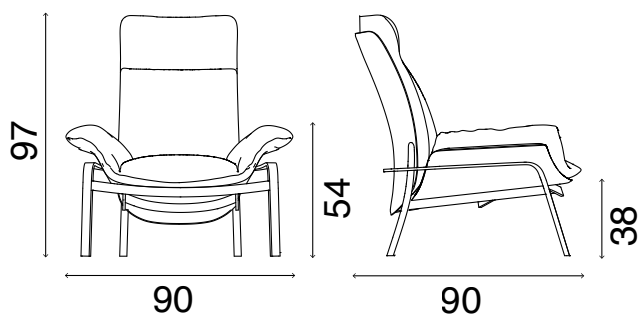

struttura doppio trattamento a polvere e liquido
n. 465 ottone striato

■ SITTING FINISHES

external:

full grain hide leather fasem n. 01 tobacco

internal:

soft leather fasem n. 679 honey

■ BASE FINISHES

structure double powder and liquid treatment
n. 465 striped brass

DIMENSIONI CM | DIMENSIONS CM

cm 97x108x104h
cbm 1,10

kg. 45

tutti i prodotti imbottiti fasem sono in poliuretano espanso flessibile e conformi alle normative e ai requisiti British Standard o Cal. Technical Bulletin 117/2017 Section 3 per mercato USA