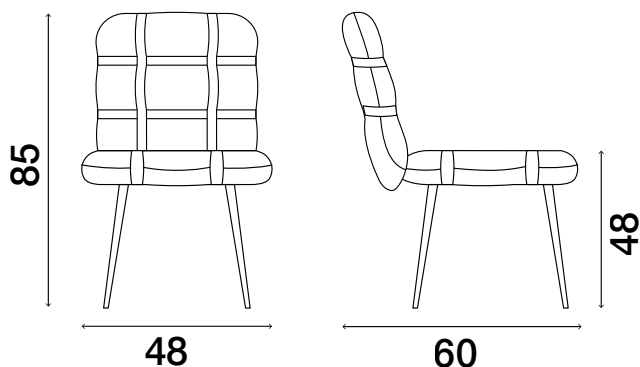

DIMENSIONI CM | DIMENSIONS CM

 cm 51x63x88h
cbm 0,29

 kg 9

tutti i prodotti imbottiti fasem sono in poliuretano espanso flessibile e conformi alle normative e ai requisiti British Standard o Cal. Technical Bulletin 117/2017 Section 3 per mercato USA