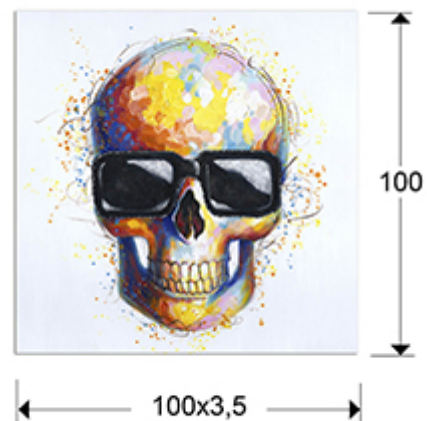

## Catrina

531973

Картины

Картина "Catrina" на подрамнике, написанная акриловой краской.

### РАЗМЕРЫ

Размеры: ↔ 100,0 ↓ 100,0 ↗ 3,5 cm  
Вес: 2,3 Kg