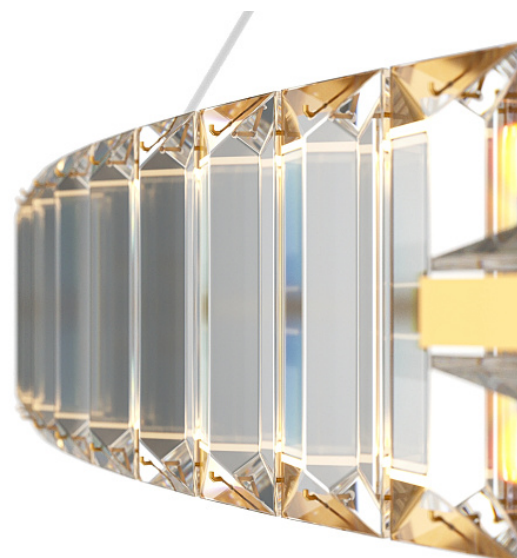

Подвесной светильник Krone 3000K 45Вт

Серия: Krone Артикул: P097PL-L45BS3K

Артикул	P097PL-L45BS3K
Бренд	Maytoni
Коллекция	Pendant
Серия	Krone
Тип товара	Подвесной светильник
Цвет арматуры	Латунь
Материал арматуры	Металл
Цветовая температура	3000
Защита IP	IP 20
Диммируемые	Нет
Высота	120
Индекс цветопередачи	90
Угол рассеивания	180
Напряжение	АС 220-240
Диаметр	800
Степень защиты	Class1
Гарантия	3
Мощность	45
Объем	0.112
Минимальная высота	120
Максимальная высота	1500
Лампы в комплекте	Нет
Световой поток	2925
Чаша крепления	Нет
Цепь	Нет

Тип крепежа	Планка
Основание	Нет
Переключатель на бра	Нет
Огнебезопасно	Нет
Окрашиваемая	Нет
Абажур	Да
Длина упаковки	155
Брутто	8.3
Датчик движения	Нет
Датчик освещенности	Нет
Солнечная батарея	Нет
Класс энергоэффективности А	
РФ	