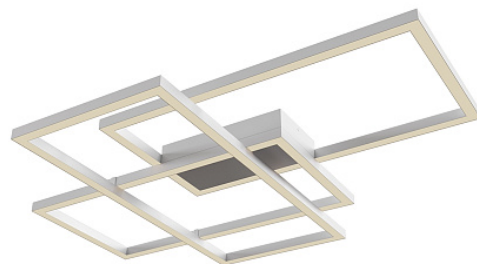

## Потолочный светильник Rida 3000-4000K 78Вт

Серия: Rida Артикул: MOD015CL-L80WK

Артикул	MOD015CL-L80WK
Бренд	Maytoni
Коллекция	Modern
Серия	Rida
Тип товара	Потолочный светильник
Цвет арматуры	Белый
Материал арматуры	Алюминий
Защита IP	IP 20
Диммируемые	Да
Высота	80
Ширина	780
Индекс цветопередачи	80
Длина	670
Угол рассеивания	120
Минимальная цветовая температура	3000
Максимальная цветовая температура	4000
Напряжение	АС 220-240
Степень защиты	Class1
Гарантия	3
Мощность	78
Объем	0.1206
Минимальная высота	80
Максимальная высота	80

Лампы в комплекте	Нет
Световой поток	4300
Чаша крепления	Да
Длина чаши	230
Ширина чаши	120
Цепь	Нет
Тип крепежа	Планка
Основание	Нет
Переключатель на бра	Нет
Класс энергоэффективности G	
Огнебезопасно	Нет
Окрашиваемая	Нет
Абажур	Да
Длина упаковки	770
Нетто	2.97
Брутто	4.6
Датчик движения	Нет
Датчик освещенности	Нет
Солнечная батарея	Нет
Класс энергоэффективности A	
РФ	