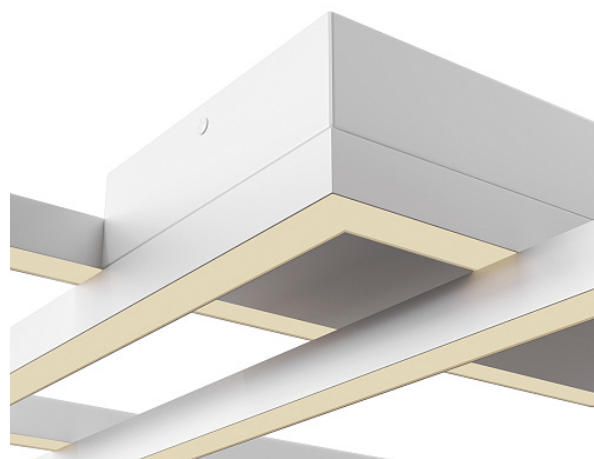

## Потолочный светильник Rida 3000-4000K 78Вт

Серия: Rida Артикул: MOD015CL-L80WK

Артикул	MOD015CL-L80WK
Бренд	Maytoni
Коллекция	Modern
Серия	Rida
Тип товара	Потолочный светильник
Цвет арматуры	Белый
Материал арматуры	Алюминий
Защита IP	IP 20
Диммируемые	Да
Высота	80
Ширина	780
Индекс цветопередачи	80
Длина	670
Угол рассеивания	120
Минимальная цветовая температура	3000
Максимальная цветовая температура	4000
Напряжение	АС 220-240
Степень защиты	Class1
Гарантия	3
Мощность	78
Объем	0.1206
Минимальная высота	80
Максимальная высота	80

Лампы в комплекте	Нет
Световой поток	4300
Чаша крепления	Да
Длина чаши	230
Ширина чаши	120
Цепь	Нет
Тип крепежа	Планка
Основание	Нет
Переключатель на бра	Нет
Класс энергоэффективности G	
Огнебезопасно	Нет
Окрашиваемая	Нет
Абажур	Да
Длина упаковки	770
Нетто	2.97
Брутто	4.6
Датчик движения	Нет
Датчик освещенности	Нет
Солнечная батарея	Нет
Класс энергоэффективности A	
РФ	