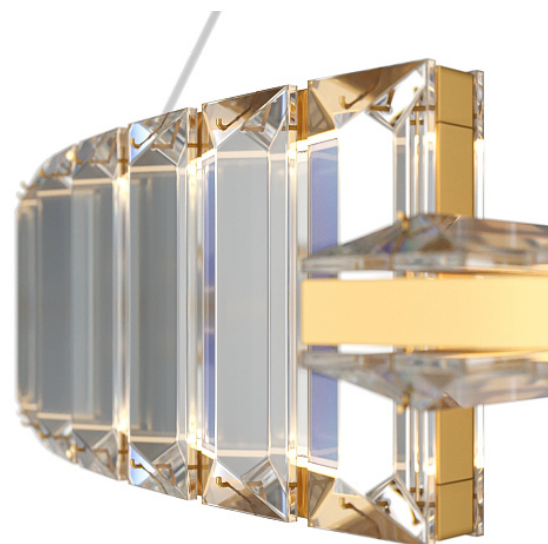

Подвесной светильник Krone 3000K 36Вт

Серия: Krone Артикул: P097PL-L36BS3K1

Артикул	P097PL-L36BS3K1
Бренд	Maytoni
Коллекция	Pendant
Серия	Krone
Тип товара	Подвесной светильник
Цвет арматуры	Латунь
Материал арматуры	Металл
Цветовая температура	3000
Защита IP	IP 20
Диммируемые	Нет
Высота	120
Индекс цветопередачи	90
Угол рассеивания	180
Напряжение	АС 220-240
Диаметр	600
Степень защиты	Class1
Гарантия	3
Мощность	36
Объем	0.0655
Минимальная высота	120
Максимальная высота	1500
Лампы в комплекте	Нет
Световой поток	2340
Чаша крепления	Нет
Цепь	Нет

Тип крепежа	Планка
Основание	Нет
Переключатель на бра	Нет
Огнебезопасно	Нет
Окрашиваемая	Нет
Абажур	Да
Длина упаковки	155
Брутто	6.5
Датчик движения	Нет
Датчик освещенности	Нет
Солнечная батарея	Нет
Класс энергоэффективности А	
РФ	