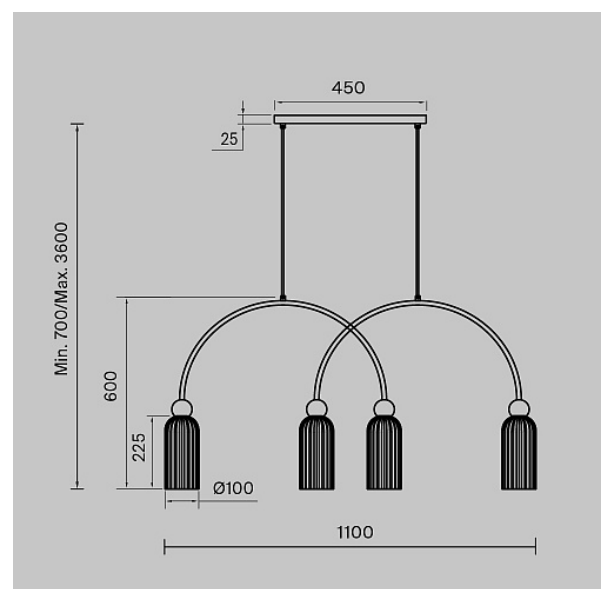

## Подвесной светильник Antic E14x4

Серия: Antic Артикул: MOD302PL-04GR

Артикул	MOD302PL-04GR
Бренд	Maytoni
Коллекция	Modern
Серия	Antic
Тип товара	Подвесной светильник
Цвет арматуры	Золото
Материал арматуры	Металл
Источник света	E14
Количество ламп	4
Защита IP	IP 20
Диммируемые	Нет
Высота	600
Ширина	100
Длина	1100
Напряжение	AC 220-240
Степень защиты	Class1
Гарантия	2
Мощность	40
Объем	0.0672
Минимальная высота	725
Максимальная высота	3625
Лампы в комплекте	Нет
Чаша крепления	Да
Длина чаши	450
Ширина чаши	60

Цепь	Нет
Основание	Нет
Переключатель на бра	Нет
Огнебезопасно	Нет
Окрашиваемая	Нет
Абажур	Да
Длина упаковки	730
Нетто	3.8
Брутто	5
Датчик движения	Нет
Датчик освещенности	Нет
Солнечная батарея	Нет