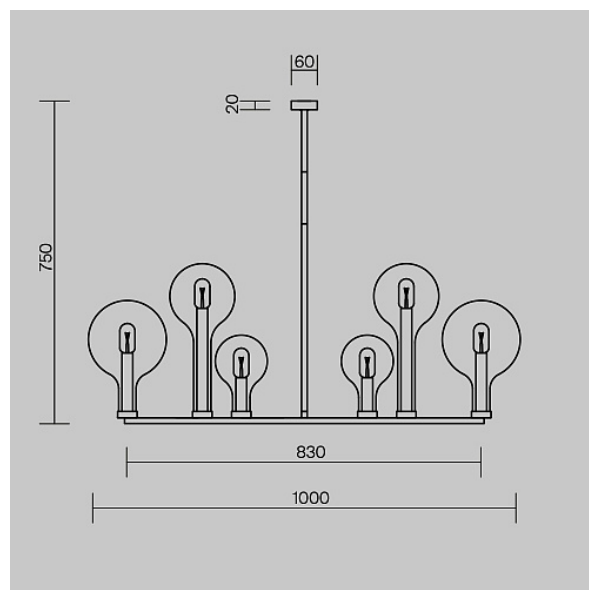

## Подвесной светильник Status E14x6

Серия: Status Артикул: MOD333PL-06BS1

Артикул	MOD333PL-06BS1
Бренд	Maytoni
Коллекция	Modern
Серия	Status
Тип товара	Подвесной светильник
Цвет арматуры	Латунь
Материал арматуры	Металл
Источник света	E14
Количество ламп	6
Защита IP	IP 20
Диммируемые	Нет
Высота	750
Ширина	1000
Длина	300
Напряжение	АС 220-240
Степень защиты	Class1
Гарантия	2
Мощность	40
Объем	0.0945
Минимальная высота	480
Максимальная высота	750
Лампы в комплекте	Нет
Чаша крепления	Да
Длина чаши	230
Ширина чаши	60

Цепь	Нет
Основание	Нет
Переключатель на бра	Нет
Огнебезопасно	Нет
Окрашиваемая	Нет
Абажур	Нет
Длина упаковки	900
Нетто	6.7
Брутто	7.56
Датчик движения	Нет
Датчик освещенности	Нет
Солнечная батарея	Нет