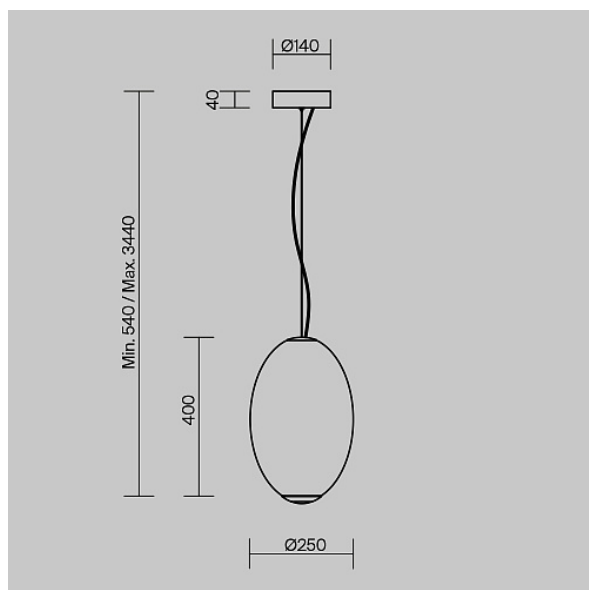

Подвесной светильник Bruma 3000K 19Вт

Серия: Bruma Артикул: MOD397PL-L19CH3K

Артикул	MOD397PL-L19CH3K
Бренд	Maytoni
Коллекция	Modern
Серия	Bruma
Тип товара	Подвесной светильник
Цвет арматуры	Хром
Материал арматуры	Металл
Цветовая температура	3000
Защита IP	IP 20
Диммируемые	Нет
Высота	3440
Индекс цветопередачи	80
Угол рассеивания	360
Напряжение	АС 220-240
Диаметр	250
Степень защиты	Class1
Гарантия	3
Мощность	19
Объем	0.0546
Минимальная высота	540
Максимальная высота	3450
Лампы в комплекте	Нет
Световой поток	2500
Чаша крепления	Да
Цепь	Нет

Основание	Нет
Переключатель на бра	Нет
Огнебезопасно	Нет
Окрашиваемая	Нет
Абжур	Да
Длина упаковки	550
Нетто	2
Брутто	3
Датчик движения	Нет
Датчик освещенности	Нет
Солнечная батарея	Нет