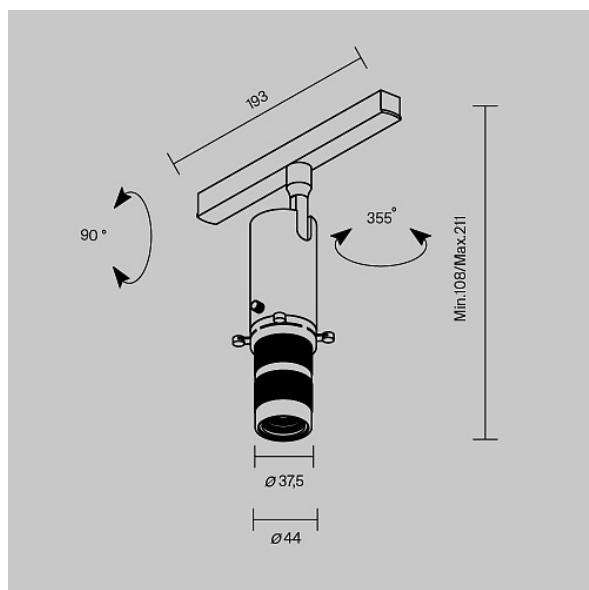

Трековый светильник Gala Exility 2700-6000K 10Вт 20°-35° Dim Smart

Серия: Gala Артикул: TR108-4-10W3K-DS-B

Артикул	TR108-4-10W3K-DS-B
Бренд	Technical
Коллекция	Magnetic track system Exility
Серия	Gala
Тип товара	Трековый светильник
Цвет арматуры	Черный
Материал арматуры	Алюминий
Защита IP	IP 20
Диммируемые	Да
Высота	211
Ширина	44
Индекс цветопередачи	95
Длина	193
Минимальный угол рассеивания	20
Максимлаьный угол рассеивания	35
Минимальная цветовая температура	2700
Максимальная цветовая температура	6000
Напряжение	DC 48
Степень защиты	Class3
Гарантия	5

Мощность	10
Объем	0.0036
Лампы в комплекте	Нет
Световой поток	290
Чаша крепления	Нет
Цепь	Нет
Основание	Нет
Переключатель на бра	Нет
Класс энергоэффективности G	
Огнебезопасно	Нет
Окрашиваемая	Нет
Абажур	Нет
Длина упаковки	80
Нетто	0.38
Брутто	0.538
Протокол управления	Bluetooth Mesh(SIG)
Количество светодиодов	1
Совместимость с коллекциями	Array
Датчик движения	Нет
Датчик освещенности	Нет
Солнечная батарея	Нет
Класс энергоэффективности A	
РФ	
Тип светодиодов	COB
Типоразмер светодиодов	1304