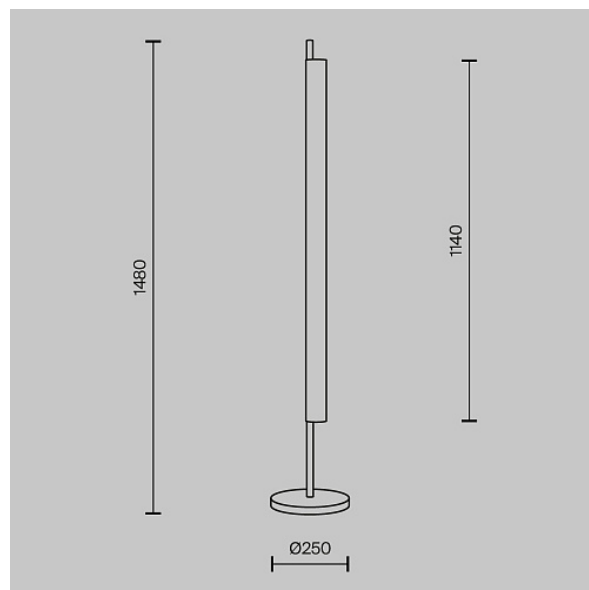

Напольный светильник (торшер) Loom 2700K 15Вт

Серия: Loom Артикул: MOD258FL-L15BS3K

Артикул	MOD258FL-L15BS3K
Бренд	Maytoni
Коллекция	Modern
Серия	Loom
Тип товара	Напольный светильник (торшер)
Цвет арматуры	Латунь
Материал арматуры	Металл
Цветовая температура	2700
Защита IP	IP 20
Диммируемые	Нет
Высота	1480
Ширина	250
Индекс цветопередачи	90
Угол рассеивания	120
Напряжение	АС 220-240
Диаметр	250
Степень защиты	Class1
Гарантия	3
Мощность	15
Объем	0.0806
Лампы в комплекте	Нет
Световой поток	1900
Чаша крепления	Да

Цепь	Нет
Основание	Нет
Тип переключателя	На проводе
Переключатель на бра	Нет
Огнебезопасно	Нет
Окрашиваемая	Нет
Абажур	Да
Длина упаковки	1260
Нетто	5.5
Брутто	6.8
Датчик движения	Нет
Датчик освещенности	Нет
Солнечная батарея	Нет
Класс энергоэффективности А	
РФ	