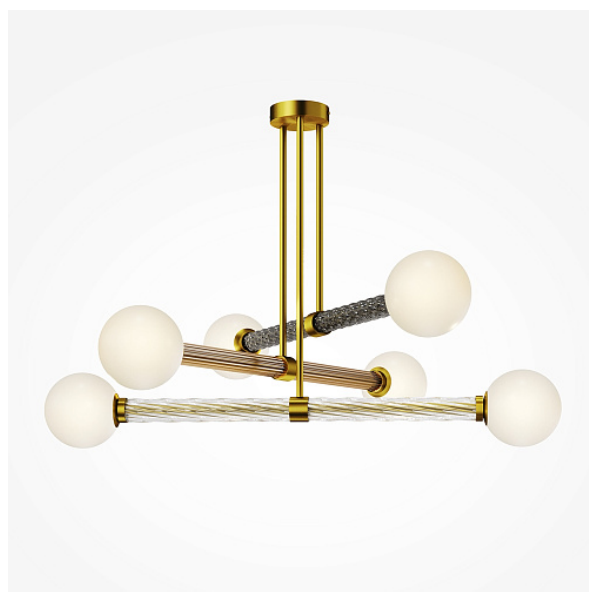

## Подвесной светильник Teatro G9x6

Серия: Teatro Артикул: MOD287PL-06BS

Артикул	MOD287PL-06BS
Бренд	Maytoni
Коллекция	Modern
Серия	Teatro
Тип товара	Подвесной светильник
Цвет арматуры	Латунь
Материал арматуры	Металл
Источник света	G9
Количество ламп	6
Защита IP	IP 20
Диммируемые	Нет
Высота	570
Напряжение	АС 220-240
Диаметр	860
Степень защиты	Class1
Гарантия	2
Мощность	28
Объем	0.0609
Максимальная высота	570
Лампы в комплекте	Нет
Чаша крепления	Да
Цепь	Нет
Тип крепежа	Планка
Глубина монтажного отверстия	15

Ширина монтажного	20
отверстия	
Основание	Да
Переключатель на бра	Нет
Огнебезопасно	Нет
Окрашиваемая	Нет
Абажур	Да
Длина упаковки	900
Нетто	5.5
Брутто	4.5
Датчик движения	Нет
Датчик освещенности	Нет
Солнечная батарея	Нет