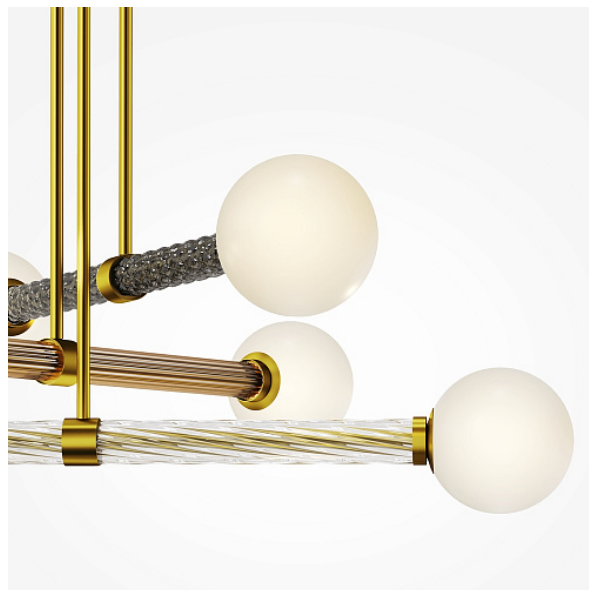

## Подвесной светильник Teatro G9x6

Серия: Teatro Артикул: MOD287PL-06BS

Артикул	MOD287PL-06BS
Бренд	Maytoni
Коллекция	Modern
Серия	Teatro
Тип товара	Подвесной светильник
Цвет арматуры	Латунь
Материал арматуры	Металл
Источник света	G9
Количество ламп	6
Защита IP	IP 20
Диммируемые	Нет
Высота	570
Напряжение	АС 220-240
Диаметр	860
Степень защиты	Class1
Гарантия	2
Мощность	28
Объем	0.0609
Максимальная высота	570
Лампы в комплекте	Нет
Чаша крепления	Да
Цепь	Нет
Тип крепежа	Планка
Глубина монтажного отверстия	15

Ширина монтажного	20
отверстия	
Основание	Да
Переключатель на бра	Нет
Огнебезопасно	Нет
Окрашиваемая	Нет
Абажур	Да
Длина упаковки	900
Нетто	5.5
Брутто	4.5
Датчик движения	Нет
Датчик освещенности	Нет
Солнечная батарея	Нет