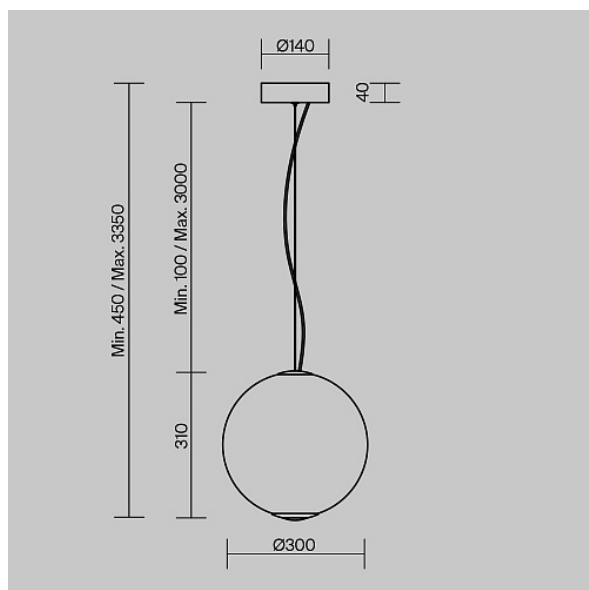

## Подвесной светильник Bruma 3000K 15Вт

Серия: Bruma Артикул: MOD397PL-L15CH3K

Артикул	MOD397PL-L15CH3K
Бренд	Maytoni
Коллекция	Modern
Серия	Bruma
Тип товара	Подвесной светильник
Цвет арматуры	Хром
Материал арматуры	Металл
Цветовая температура	3000
Защита IP	IP 20
Диммируемые	Нет
Высота	3350
Индекс цветопередачи	80
Угол рассеивания	360
Напряжение	АС 220-240
Диаметр	300
Степень защиты	Class1
Гарантия	3
Мощность	15
Объем	0.0599
Минимальная высота	450
Максимальная высота	3350
Лампы в комплекте	Нет
Световой поток	2000
Чаша крепления	Да
Цепь	Нет

Основание	Нет
Переключатель на бра	Нет
Огнебезопасно	Нет
Окрашиваемая	Нет
Абажур	Да
Длина упаковки	450
Нетто	2.1
Брутто	3.1
Датчик движения	Нет
Датчик освещенности	Нет
Солнечная батарея	Нет