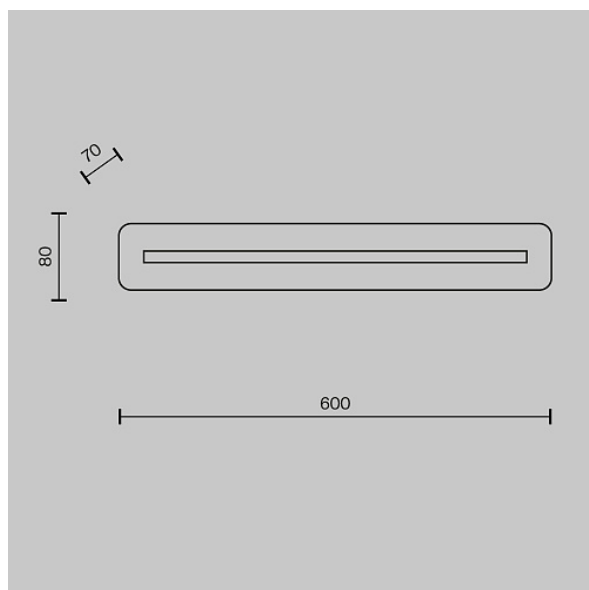

Настенный светильник (бра) Albatre 3000K 13Вт

Серия: Albatre Артикул: MOD366WL-L14BS3K

Артикул	MOD366WL-L14BS3K
Бренд	Maytoni
Коллекция	Modern
Серия	Albatre
Тип товара	Настенный светильник (бра)
Цвет арматуры	Латунь
Материал арматуры	Металл
Цветовая температура	3000
Защита IP	IP 20
Диммируемые	Нет
Высота	600
Ширина	80
Индекс цветопередачи	90
Длина	66
Угол рассеивания	180
Напряжение	АС 220-240
Степень защиты	Class1
Гарантия	3
Мощность	13
Объем	0.0476
Лампы в комплекте	Нет
Световой поток	250
Чаша крепления	Нет
Цепь	Нет

Основание	Нет
Переключатель на бра	Нет
Класс энергоэффективности G	
Огнебезопасно	Нет
Окрашиваемая	Нет
Абажур	Нет
Длина упаковки	750
Нетто	2.4
Брутто	3.51
Датчик движения	Нет
Датчик освещенности	Нет
Солнечная батарея	Нет