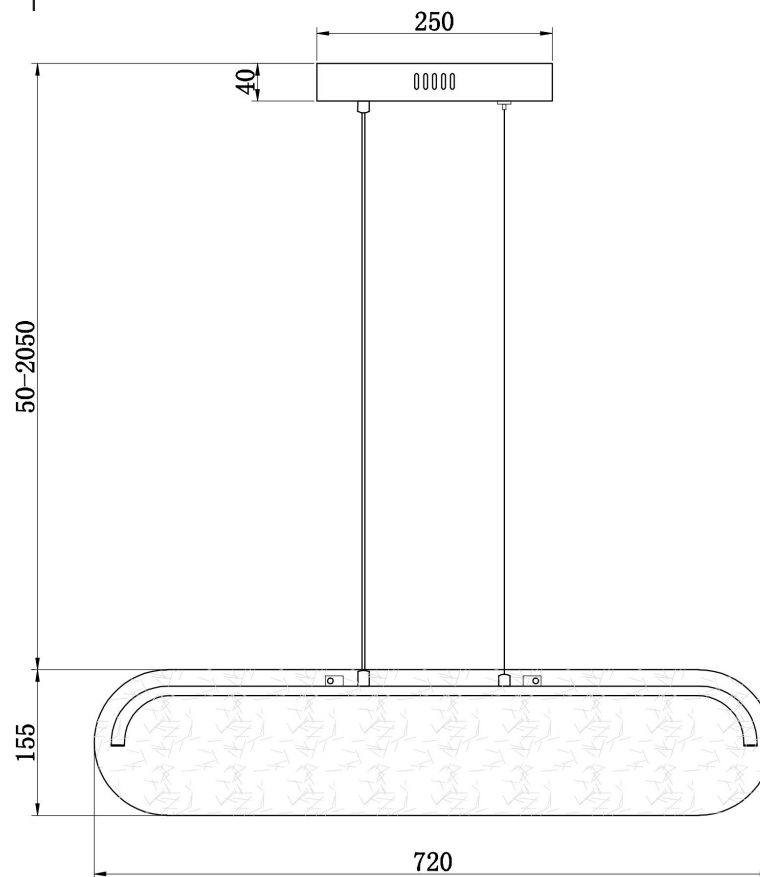

freya

Инструкция FR6182PL-L18BS

MAX 19W
500 Lumen

Модель: FR6182PL-L18BS
Коллекция: LED
Серия: Eclat
Подвесной светильник