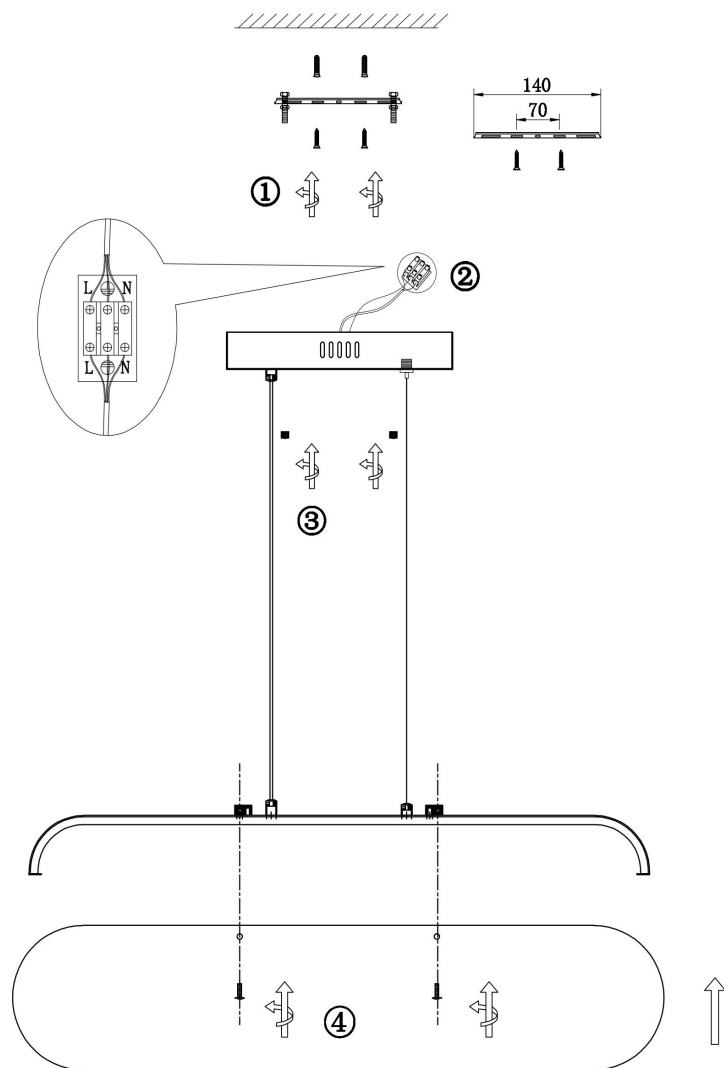

freya

Инструкция FR6182PL-L18BS

MAX 19W
500 Lumen

Модель: FR6182PL-L18BS
Коллекция: LED
Серия: Eclat
Подвесной светильник