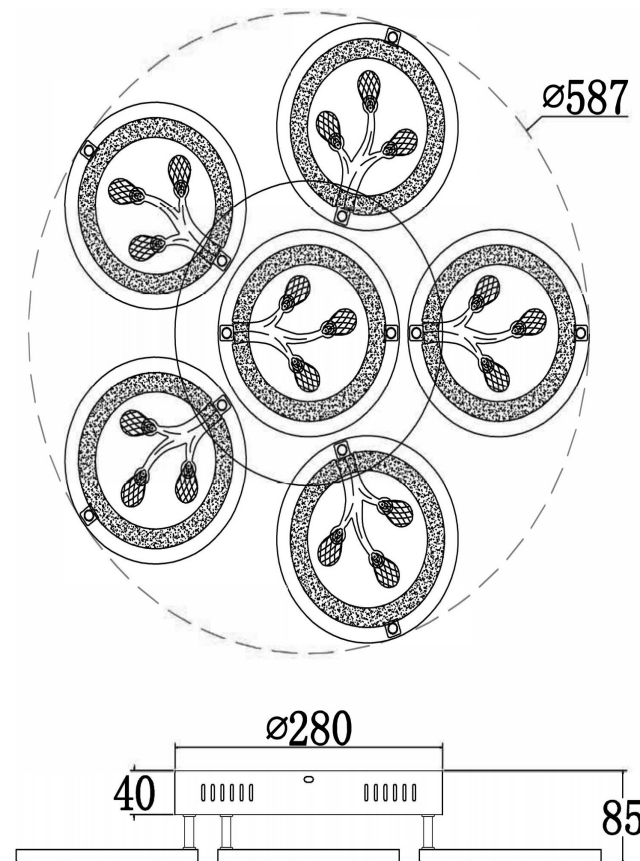

freya

Инструкция FR10017CL-L92W

MAX 92W
9 700 Lumen

Модель: FR10017CL-L92W
Коллекция: LED Market
Серия: Bodge
Потолочный светильник