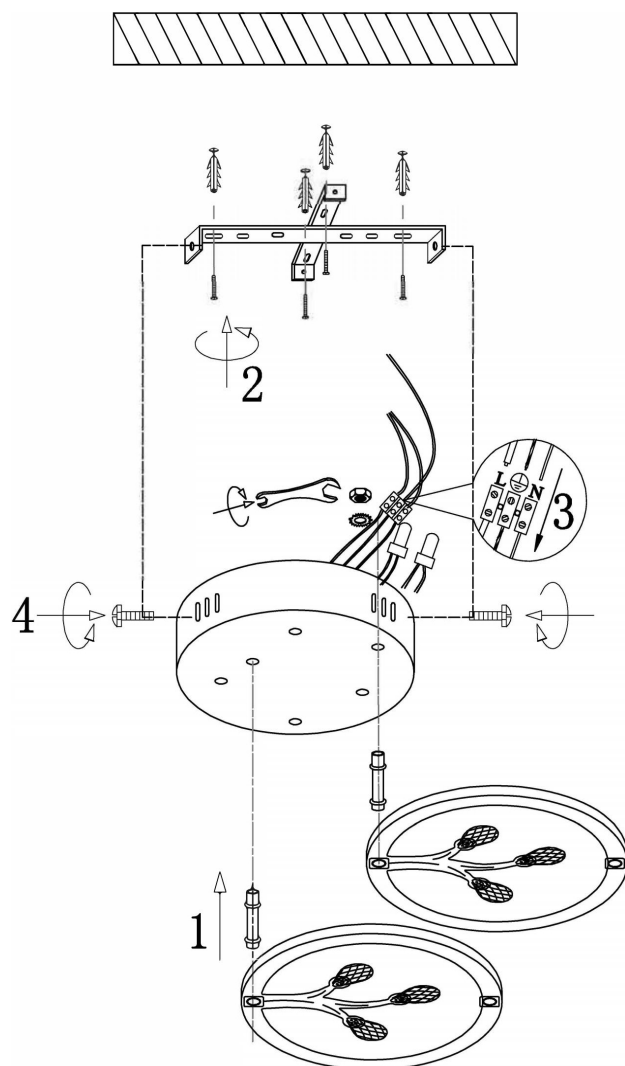

freya

Инструкция FR10017CL-L92W

MAX 92W
9 700 Lumen

Модель: FR10017CL-L92W
Коллекция: LED Market
Серия: Bodge
Потолочный светильник