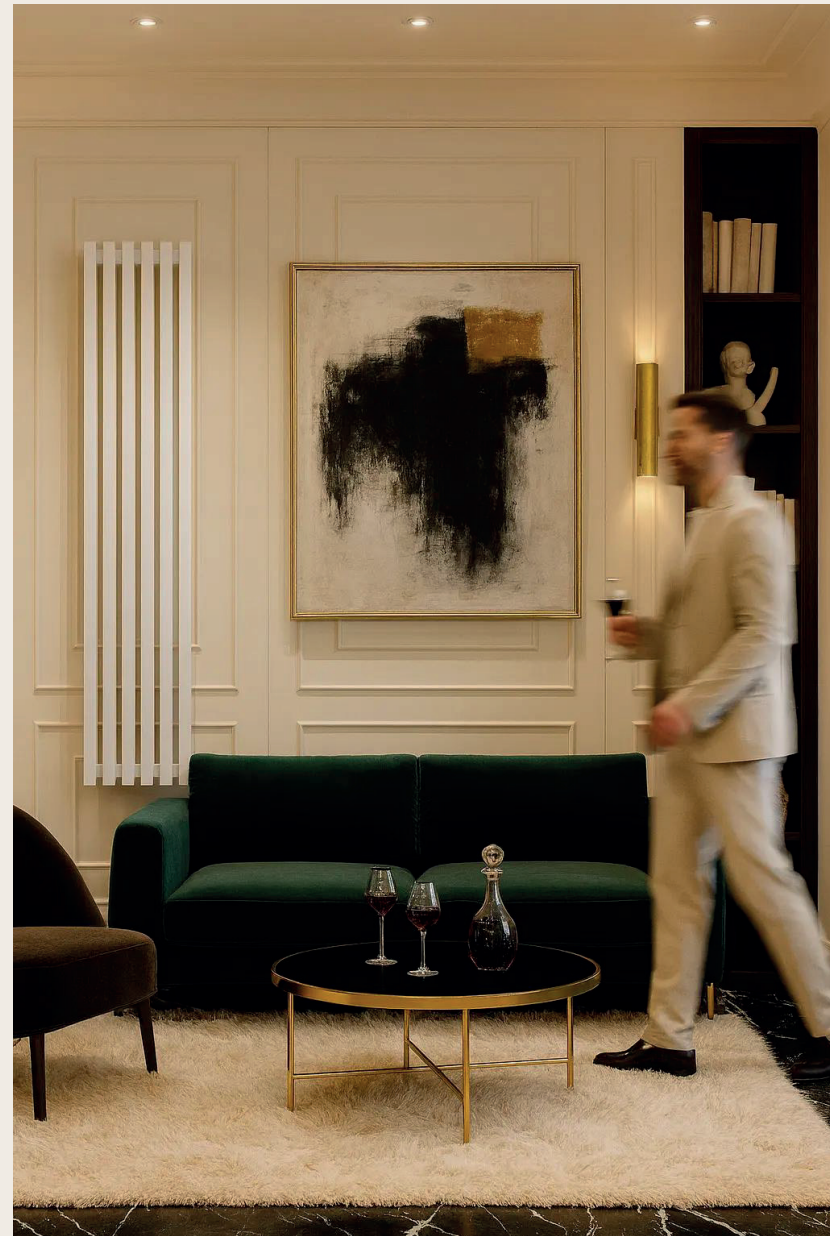

TYPE ONE

КАЛЛИГРАФИЯ ТЕПЛА. ЛИНИЯ, КОТОРАЯ МЕНЯЕТ ПРОСТРАНСТВО

Стройный радиатор с прямоугольным профилем 30×60 мм. Изящный и строгий одновременно, он подчеркивает вкус интерьера.

Type One — это каллиграфия в пространстве. Вытянутые прямоугольные секции формируют геометрию, где строгость линий превращается в элегантность