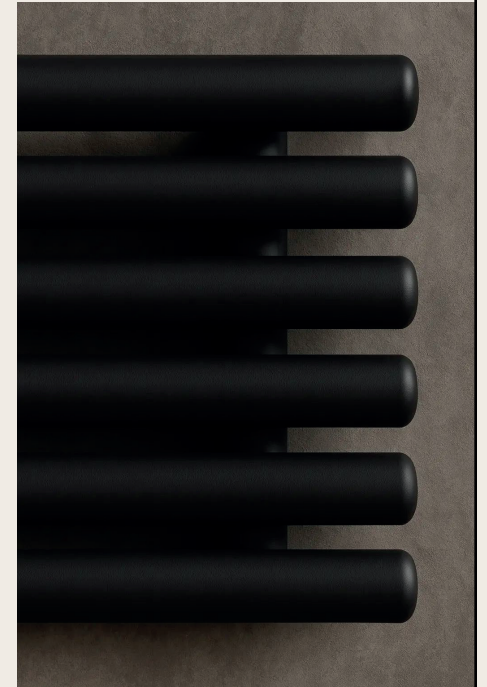

R FORM

ТЕПЛО С МЯГКИМИ
ГРАНЯМИ

R Form – это свет и мягкость. Его круглые секции обволакиваются бликами, отражают пространство и создают интимную атмосферу. Он не доминирует, а приглушённо играет в интерьере, делая его живым.