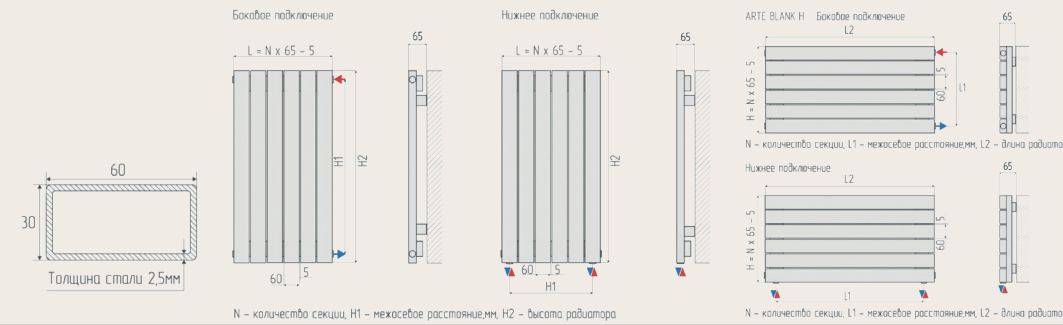

TYPE ONE

TYPE NINE

TYPE SIX

TYPE FOUR

R FORM

MODEL A

COLOR

Цвет — это настроение.
Это то, что формирует атмосферу
и задаёт характер пространства.

Мы предлагаем целую палитру решений: от классических оттенков, которые растворяются в интерьере, до ярких акцентов, превращающих радиатор в главный жест комнаты. Каждое покрытие обладает своей глубиной и фактурой: матовые поверхности дарят тишину, глянцевые — отражают свет и добавляют динамики, металлизированные — создают игру бликов.

Порошковая покраска (RAL K7 Classic)

Каждый цвет палитры может быть исполнен в матовом или глянцевом варианте. Матовое покрытие рассеивает свет, создаёт ощущение софт-тач и спокойствия. Глянцевое отражает, добавляет динамики и чистоты.

Муар

Покрытие с текстурой, напоминающей шелк или тонкую ткань. Полуматовый блеск и бархатистая поверхность создают глубину и тактильную роскошь. Эффект может варьироваться — от наждачной бумаги до изящного плетения. Это цвет, который хочется не только видеть, но и ощущать.