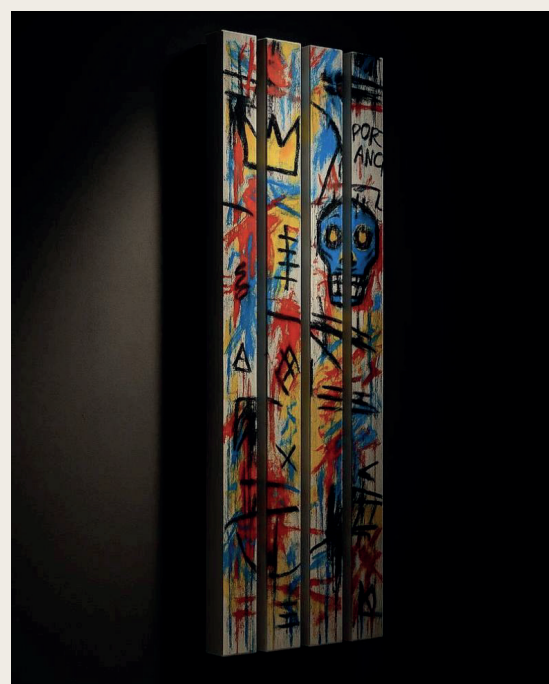

Кастомизация

Кастомное покрытие превращает радиатор в полотно для искусства. Граффити, узоры, геометрия, постмодерн или классическая роспись — каждый рисунок создаётся человеком для человека.

Это способ выразить индивидуальность и превратить функциональный объект в арт-объект.