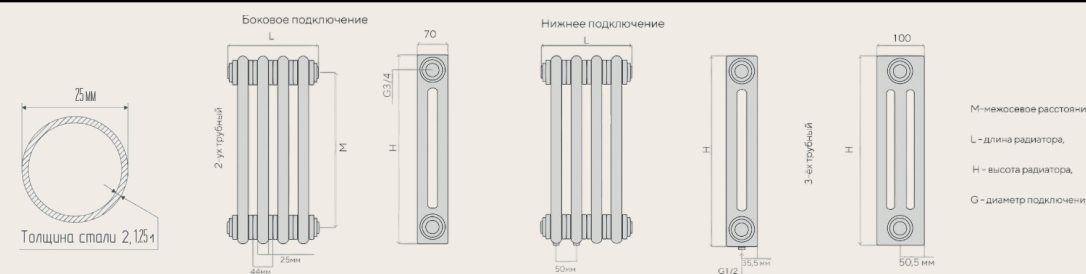

TYPE ONE

TYPE NINE

TYPE SIX

TYPE FOUR

R FORM

MODEL A

COLOR

Цвет — это настроение.
Это то, что формирует атмосферу
и задаёт характер пространства.

Мы предлагаем целую палитру решений: от классических оттенков, которые растворяются в интерьере, до ярких акцентов, превращающих радиатор в главный жест комнаты. Каждое покрытие обладает своей глубиной и фактурой: матовые поверхности дарят тишину, глянцевые — отражают свет и добавляют динамики, металлизированные — создают игру бликов.

Порошковая покраска (RAL K7 Classic)

Каждый цвет палитры может быть исполнен в матовом или глянцевом варианте. Матовое покрытие рассеивает свет, создаёт ощущение софт-тач и спокойствия. Глянцевое отражает, добавляет динамики и чистоты.

Муар

Покрытие с текстурой, напоминающей шелк или тонкую ткань. Полуматовый блеск и бархатистая поверхность создают глубину и тактильную роскошь. Эффект может варьироваться — от наждачной бумаги до изящного плетения. Это цвет, который хочется не только видеть, но и ощущать.