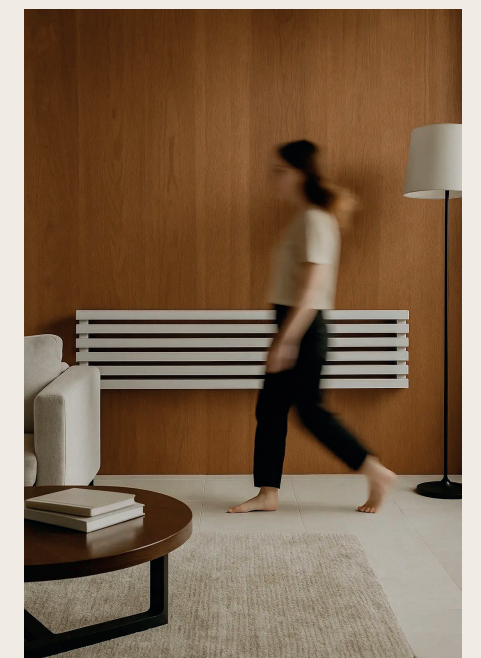

TYPE SIX

ПРОСТАЯ ФОРМА С МОНУМЕНТАЛЬНОЙ СИЛОЙ

Type Six словно колонна, на которой держится пространство. Уверенный, увесистый, он задаёт архитектурный ритм и сразу заявляет о себе.

Это герой современного и индустриального интерьера — там, где ценят мощь и надёжность.

Радиатор с массивным квадратным профилем 60×60 мм.
Минимум секций — максимум выразительности и тепла.