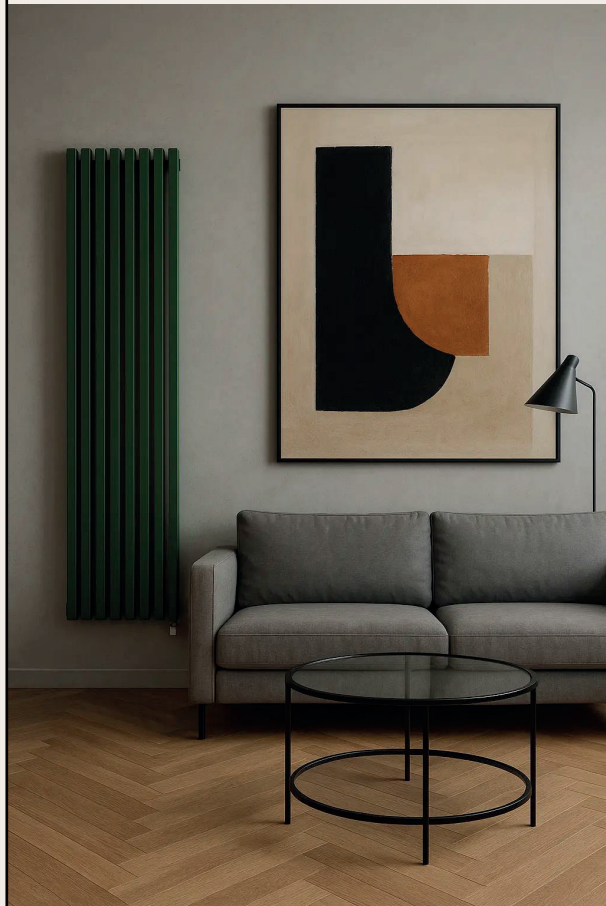

TYPE ONE

КАЛЛИГРАФИЯ ТЕПЛА. ЛИНИЯ, КОТОРАЯ МЕНЯЕТ ПРОСТРАНСТВО

Стройный радиатор с прямоугольным профилем 30×60 мм. Изящный и строгий одновременно, он подчеркивает вкус интерьера.

Type One — это каллиграфия в пространстве. Вытянутые прямоугольные секции формируют геометрию, где строгость линий превращается в элегантность