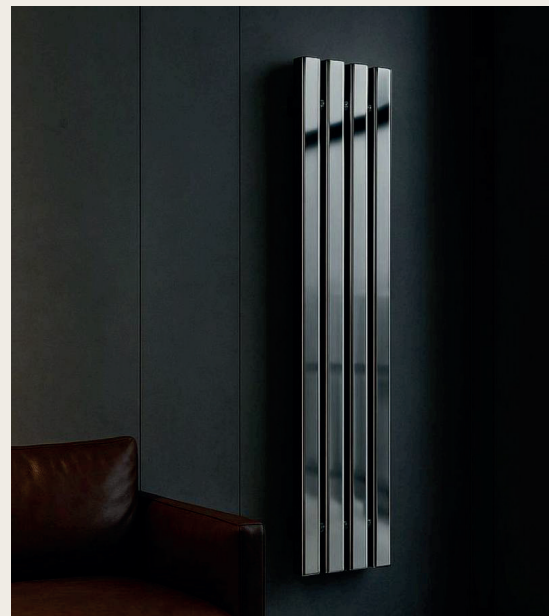

Металлизированное покрытие (Alpha Polymer)

Сталь, бронза, хром, графит — оттенки металла отражают свет и создают игру бликов.

Каждый луч делает поверхность живой: от холодного сияния стали до тёплого мерцания бронзы.

Металлизированные покрытия придают интерьеру индустриальный характер и первозданную силу