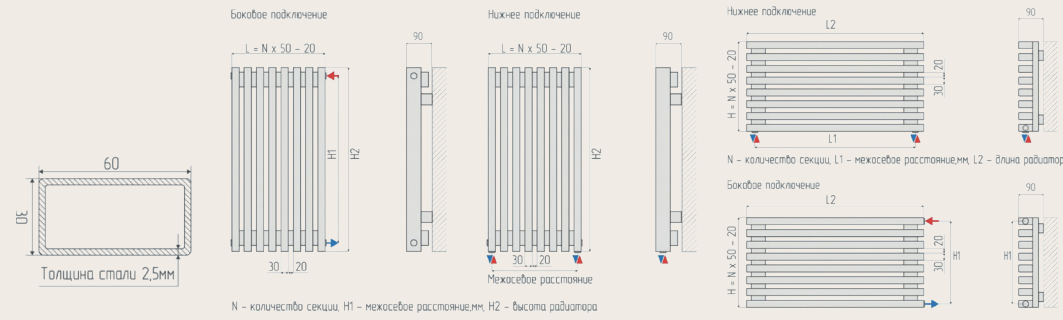

TYPE ONE

TYPE NINE

TYPE SIX

TYPE FOUR

R FORM

MODEL A

COLOR

Цвет — это настроение.
Это то, что формирует атмосферу
и задаёт характер пространства.

Мы предлагаем целую палитру решений: от классических оттенков, которые растворяются в интерьере, до ярких акцентов, превращающих радиатор в главный жест комнаты. Каждое покрытие обладает своей глубиной и фактурой: матовые поверхности дарят тишину, глянцевые — отражают свет и добавляют динамики, металлизированные — создают игру бликов.

Порошковая покраска (RAL K7 Classic)

Каждый цвет палитры может быть исполнен в матовом или глянцевом варианте. Матовое покрытие рассеивает свет, создаёт ощущение софт-тач и спокойствия. Глянцевое отражает, добавляет динамики и чистоты.

Муар

Покрытие с текстурой, напоминающей шелк или тонкую ткань. Полуматовый блеск и бархатистая поверхность создают глубину и тактильную роскошь. Эффект может варьироваться — от наждачной бумаги до изящного плетения. Это цвет, который хочется не только видеть, но и ощущать.