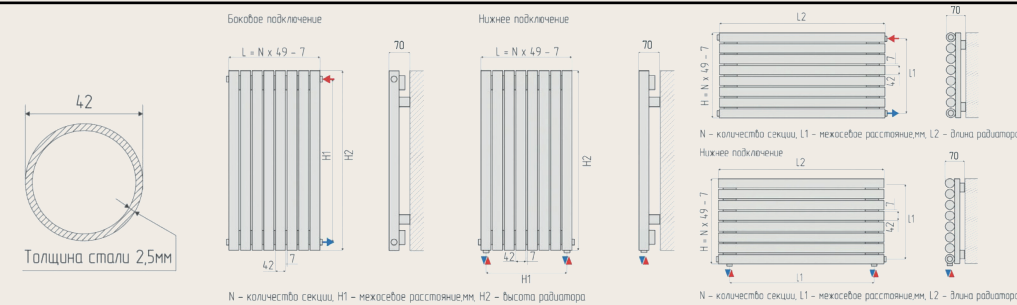

TYPE ONE

TYPE NINE

TYPE SIX

TYPE FOUR

R FORM

MODEL A

COLOR

Цвет — это настроение.
Это то, что формирует атмосферу
и задаёт характер пространства.

Мы предлагаем целую палитру решений: от классических оттенков, которые растворяются в интерьере, до ярких акцентов, превращающих радиатор в главный жест комнаты. Каждое покрытие обладает своей глубиной и фактурой: матовые поверхности дарят тишину, глянцевые — отражают свет и добавляют динамики, металлизированные — создают игру бликов.

Порошковая покраска (RAL K7 Classic)

Каждый цвет палитры может быть исполнен в матовом или глянцевом варианте. Матовое покрытие рассеивает свет, создаёт ощущение софт-тач и спокойствия. Глянцевое отражает, добавляет динамики и чистоты.

Муар

Покрытие с текстурой, напоминающей шелк или тонкую ткань. Полуматовый блеск и бархатистая поверхность создают глубину и тактильную роскошь. Эффект может варьироваться — от наждачной бумаги до изящного плетения. Это цвет, который хочется не только видеть, но и ощущать.