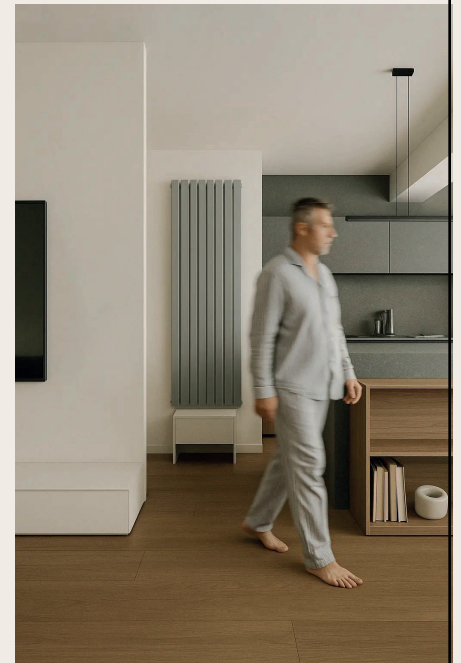

TYPE SIX

ПРОСТАЯ ФОРМА С МОНУМЕНТАЛЬНОЙ СИЛОЙ

Type Six словно колонна, на которой держится пространство. Уверенный, увесистый, он задаёт архитектурный ритм и сразу заявляет о себе.

Это герой современного и индустриального интерьера — там, где ценят мощь и надёжность.

Радиатор с массивным квадратным профилем 60×60 мм.
Минимум секций — максимум выразительности и тепла.