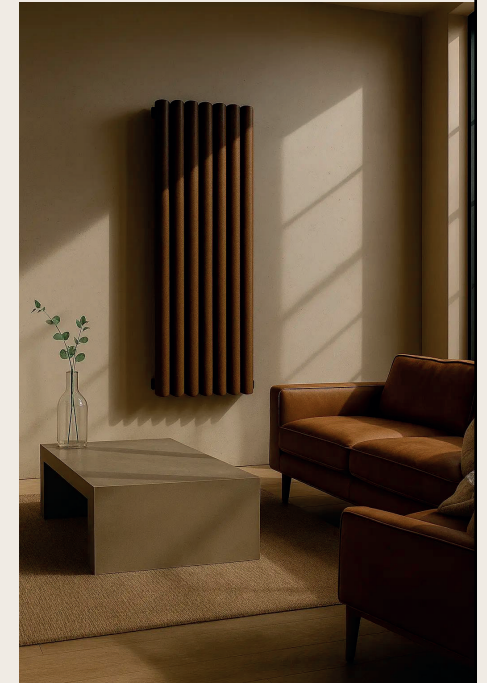

TYPE ONE

КАЛЛИГРАФИЯ ТЕПЛА. ЛИНИЯ, КОТОРАЯ МЕНЯЕТ ПРОСТРАНСТВО

Стройный радиатор с прямоугольным профилем 30×60 мм. Изящный и строгий одновременно, он подчеркивает вкус интерьера.

Type One — это каллиграфия в пространстве. Вытянутые прямоугольные секции формируют геометрию, где строгость линий превращается в элегантность

Это герой современного и индустриального интерьера — там, где ценят мощь и надёжность.

Радиатор с массивным квадратным профилем 60×60 мм.
Минимум секций — максимум выразительности и тепла.

R FORM

ТЕПЛО С МЯГКИМИ
ГРАНЯМИ