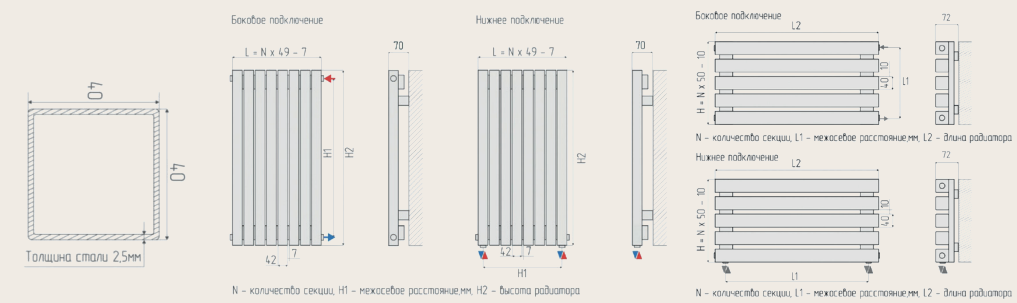

TYPE ONE

TYPE NINE

TYPE SIX

TYPE FOUR

R FORM

MODEL A

COLOR

Цвет — это настроение.
Это то, что формирует атмосферу
и задаёт характер пространства.

Мы предлагаем целую палитру решений: от классических оттенков, которые растворяются в интерьере, до ярких акцентов, превращающих радиатор в главный жест комнаты. Каждое покрытие обладает своей глубиной и фактурой: матовые поверхности дарят тишину, глянцевые — отражают свет и добавляют динамики, металлизированные — создают игру бликов.

Порошковая покраска (RAL K7 Classic)

Каждый цвет палитры может быть исполнен в матовом или глянцевом варианте. Матовое покрытие рассеивает свет, создаёт ощущение софт-тач и спокойствия. Глянцевое отражает, добавляет динамики и чистоты.

Муар

Покрытие с текстурой, напоминающей шелк или тонкую ткань. Полуматовый блеск и бархатистая поверхность создают глубину и тактильную роскошь. Эффект может варьироваться — от наждачной бумаги до изящного плетения. Это цвет, который хочется не только видеть, но и ощущать.