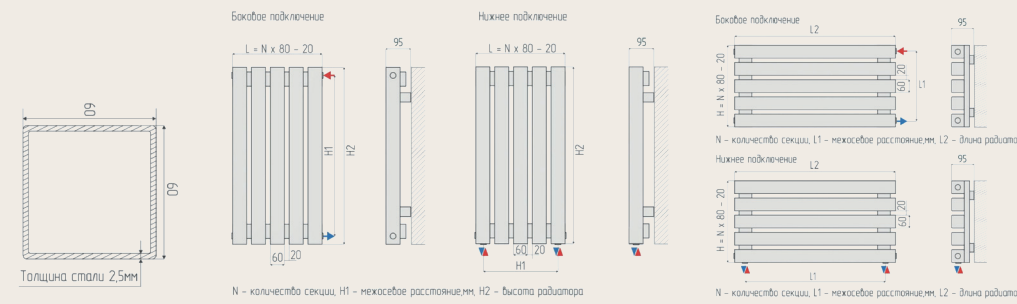

TYPE ONE

TYPE NINE

TYPE SIX

TYPE FOUR

R FORM

MODEL A

COLOR

Цвет — это настроение.
Это то, что формирует атмосферу
и задаёт характер пространства.

Мы предлагаем целую палитру решений: от классических оттенков, которые растворяются в интерьере, до ярких акцентов, превращающих радиатор в главный жест комнаты. Каждое покрытие обладает своей глубиной и фактурой: матовые поверхности дарят тишину, глянцевые — отражают свет и добавляют динамики, металлизированные — создают игру бликов.

Порошковая покраска (RAL K7 Classic)

Каждый цвет палитры может быть исполнен в матовом или глянцевом варианте. Матовое покрытие рассеивает свет, создаёт ощущение софт-тач и спокойствия. Глянцевое отражает, добавляет динамики и чистоты.

Муар

Покрытие с текстурой, напоминающей шелк или тонкую ткань. Полуматовый блеск и бархатистая поверхность создают глубину и тактильную роскошь. Эффект может варьироваться — от наждачной бумаги до изящного плетения. Это цвет, который хочется не только видеть, но и ощущать.