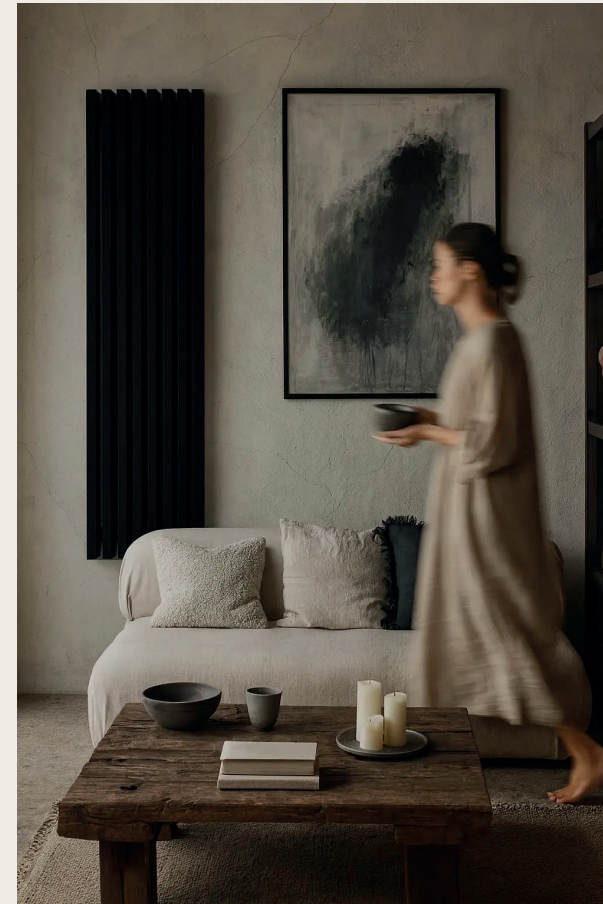

TYPE ONE

КАЛЛИГРАФИЯ ТЕПЛА. ЛИНИЯ, КОТОРАЯ МЕНЯЕТ ПРОСТРАНСТВО

Стройный радиатор с прямоугольным профилем 30×60 мм. Изящный и строгий одновременно, он подчеркивает вкус интерьера.

Type One — это каллиграфия в пространстве. Вытянутые прямоугольные секции формируют геометрию, где строгость линий превращается в элегантность