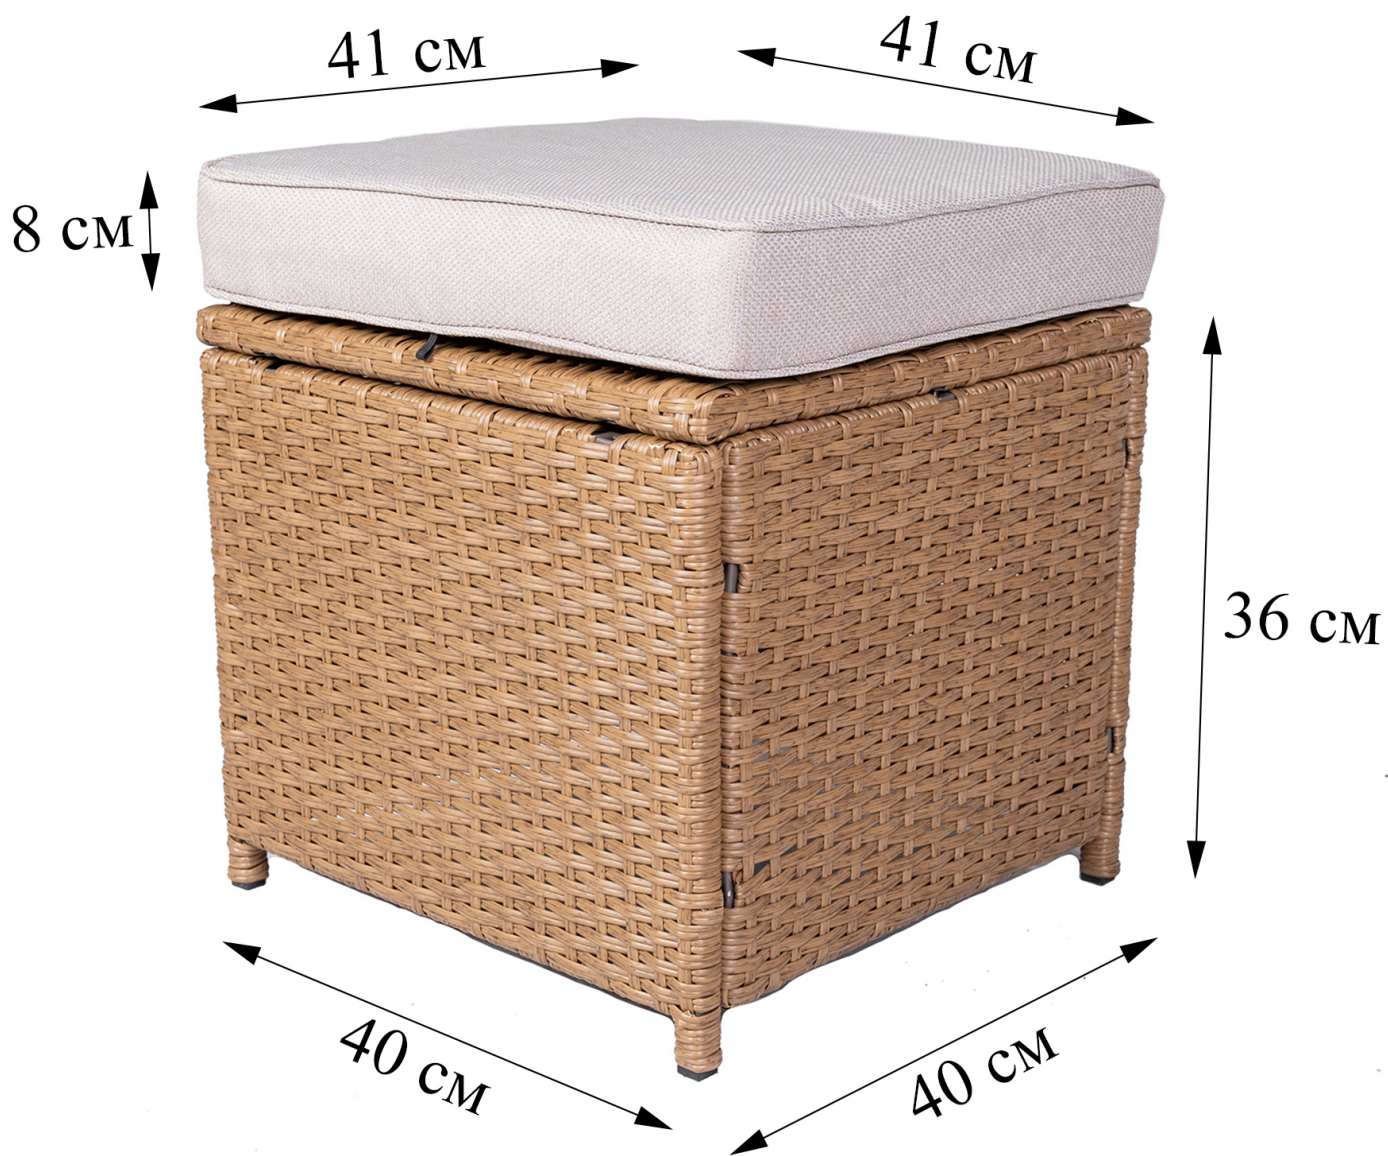

# Версаль New

Набор мебели из искусственного ротанга

01

Искусственный ротанг  
сдвоенный полукруглый 4 S PE

04

Ткань олефин + тафтинг  
и окантовка

02

Столешница – стекло  
закалённое  
принтованное

05

Функция хранения

Пуфы без функции хранения.  
Стол с дополнительной полкой

03

Комплектация

Диван угловой (1 диван 2-х  
местный +1 диван 3-х местный)  
Пуф – 3 ед.  
Стол – 1 ед.

06

Упаковка

Коробочное решение

вверхняя подушка 50x40 толщина 10 см  
нижняя подушка 161x56 толщина 8

вверхняя подушка 50x40 толщина 10 см  
нижняя подушка 161x56 толщина 8