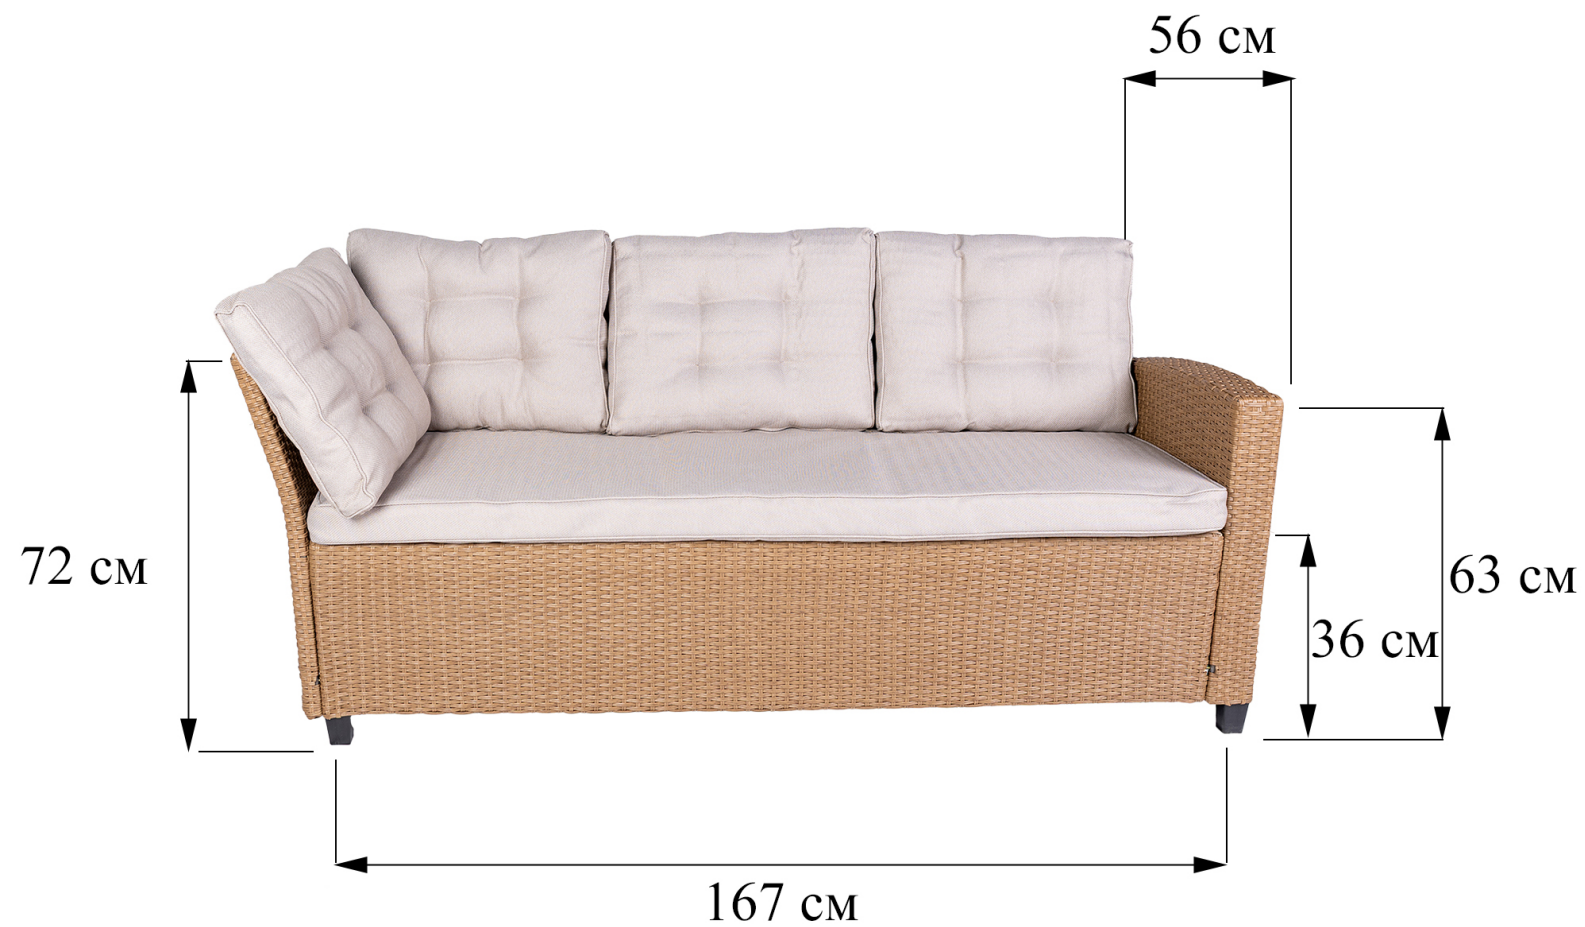

# Версаль New

Набор мебели из искусственного ротанга

01

Искусственный ротанг  
сдвоенный полукруглый 4 S PE

04

Ткань олефин + тафтинг  
и окантовка

02

Столешница – стекло  
закалённое  
принтованное

05

Функция хранения

Пуфы без функции хранения.  
Стол с дополнительной полкой

03

Комплектация

Диван угловой (1 диван 2-х  
местный +1 диван 3-х местный)  
Пуф – 3 ед.  
Стол – 1 ед.

06

Упаковка

Коробочное решение

вверхняя подушка 50x40 толщина 10 см  
нижняя подушка 161x56 толщина 8

вверхняя подушка 50x40 толщина 10 см  
нижняя подушка 161x56 толщина 8