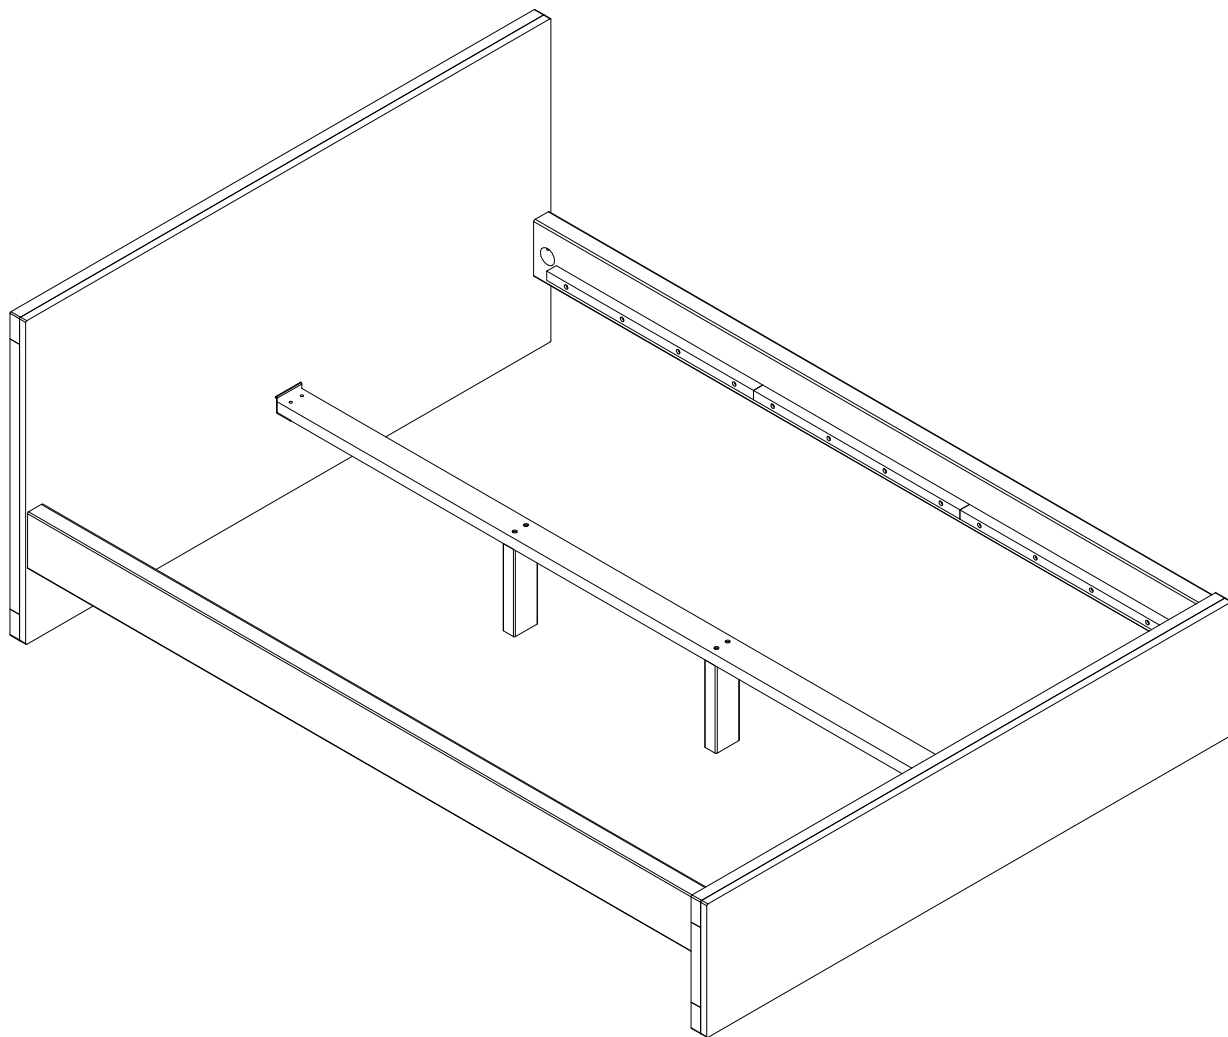

La Redoute

• INTERIEURS •

MOYEN - MEDIUM
MITTEL - MEDIO

2

FR / Si vous avez des questions sur votre produit, email: sitegsm@redoute.fr ou appeler au: 0 969 323 515.

UK / If you need information about your product, email helpline@redoute.co.uk or call: 033 0303 0199.