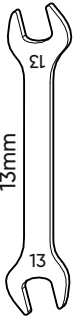

КРОВАТКА

ellipse™ classic

1

2

x8

x1

x8

x8

x4

10 mm

x1

6

7

8

4x

x4

9

140 mm

x8

13 mm

x1

x8

x8

x8

40 mm

x2

50 mm

x1

ТРАНСФОРМАЦИИ: