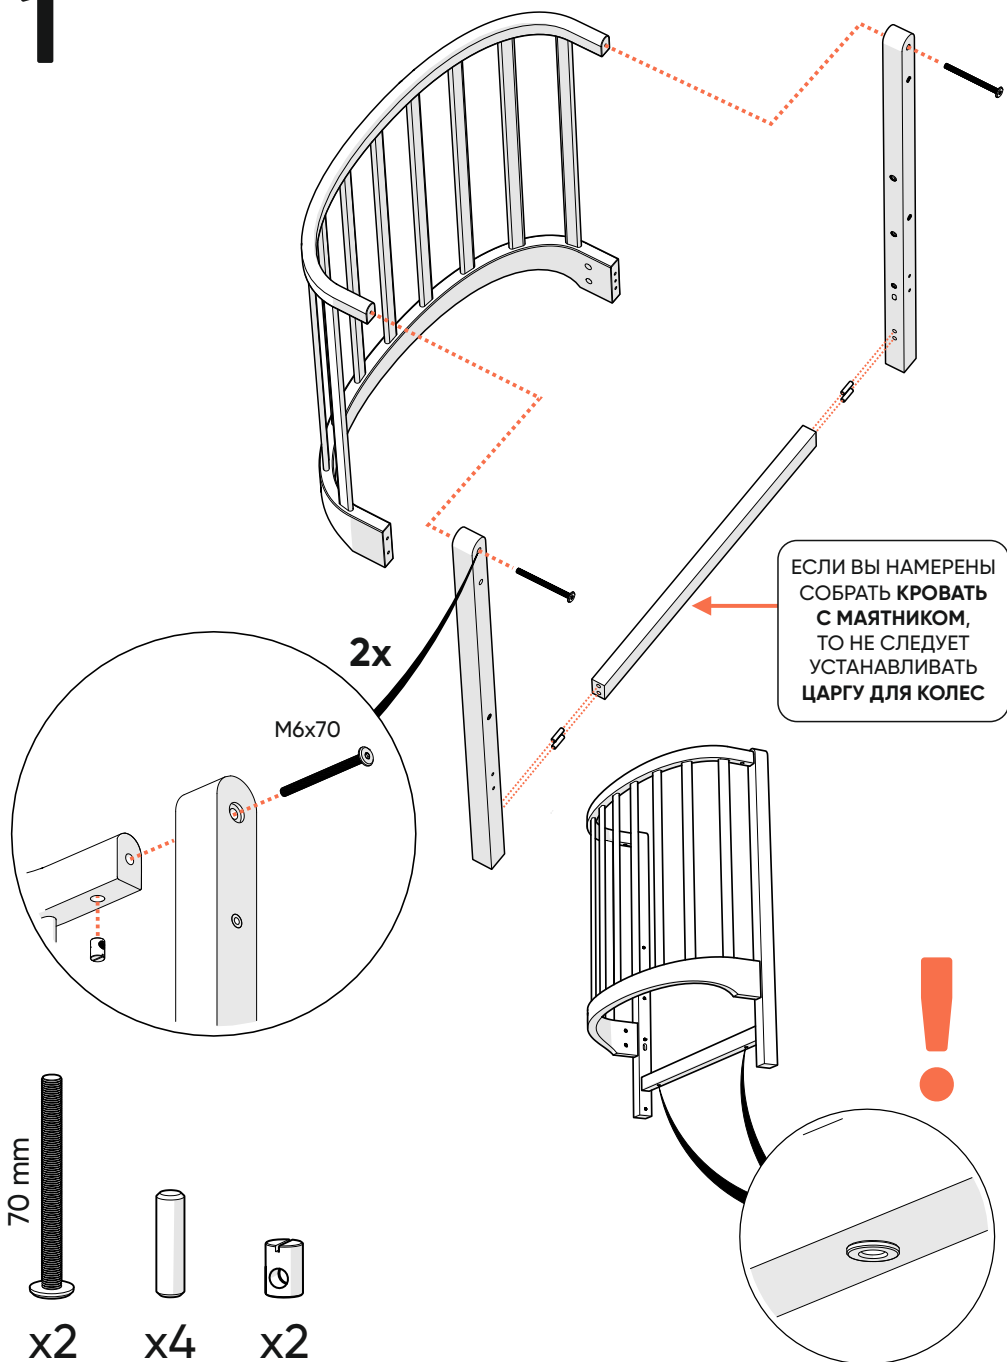

КРОВАТКА

ellipse™ classic

1

2

x8

x1

x8

x8

x4

10 mm

x1

6

7

8

4x

x4

9

140 mm

x8

13 mm

x1

x8

x8

x8

40 mm

x2

50 mm

x1

ТРАНСФОРМАЦИИ: