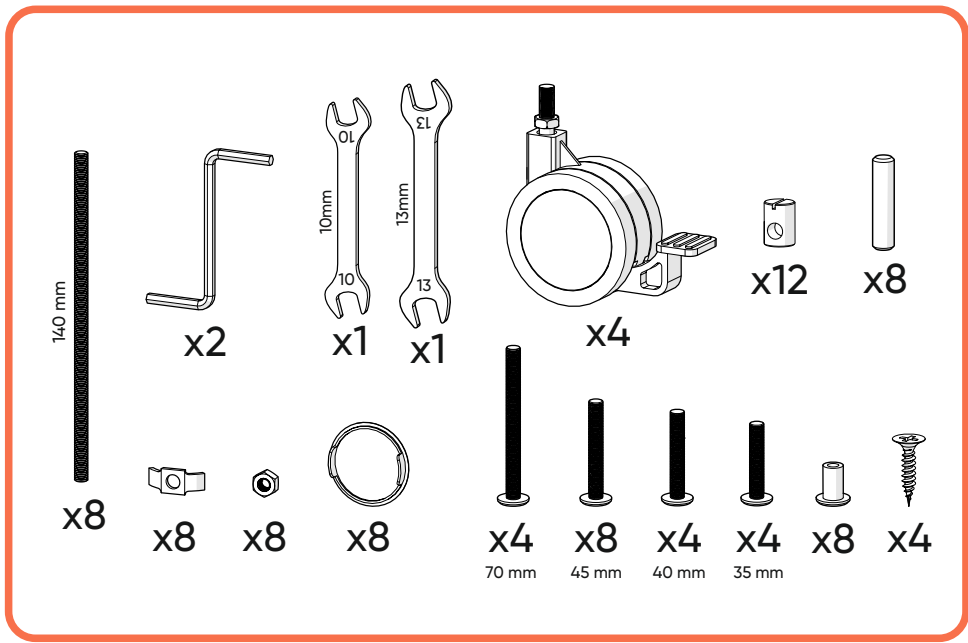

КРОВАТКА

ellipse™ classic

1

2

x8

x1

x8

x8

x4

10 mm

x1

6

7

8

4x

x4

9

140 mm

x8

13 mm

x1

x8

x8

x8

40 mm

x2

50 mm

x1

ТРАНСФОРМАЦИИ: