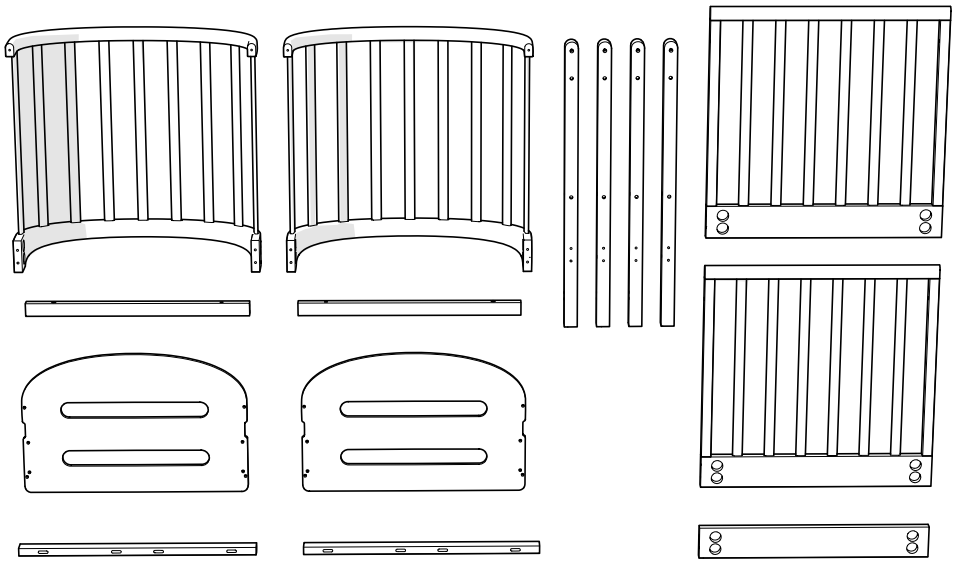

КРОВАТКА

ellipse™ classic

1

2

x8

x1

x8

x8

x8

3

x4

4

4x

x8

5

4x

40 mm

x2

50 mm

x1

ТРАНСФОРМАЦИИ: