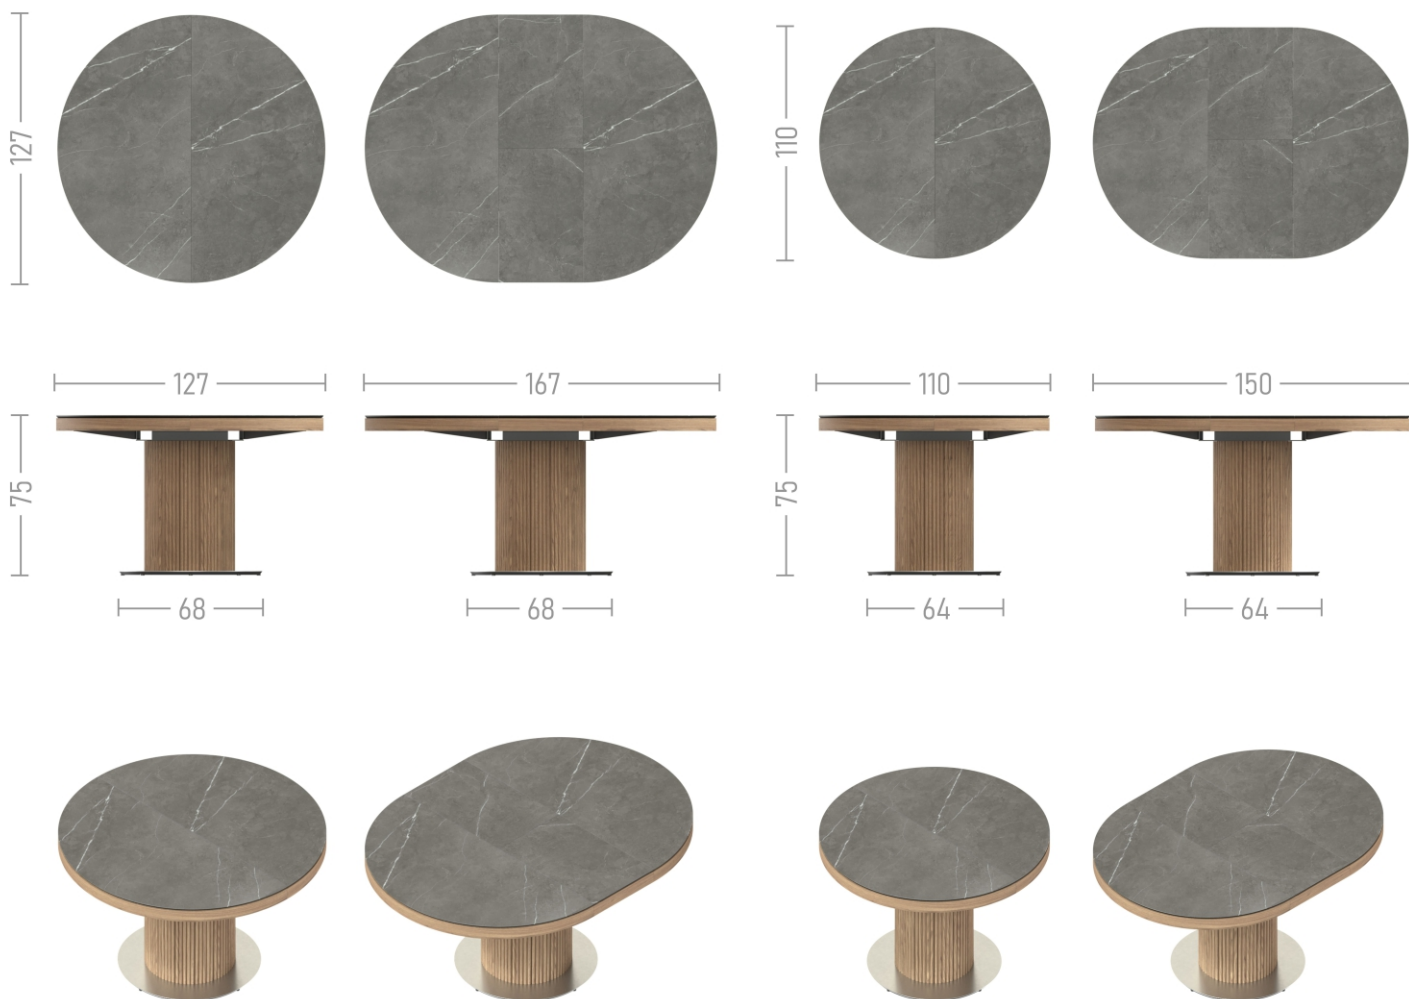

ВЕЛЬВЕТ

РАЗДВИЖНОЙ