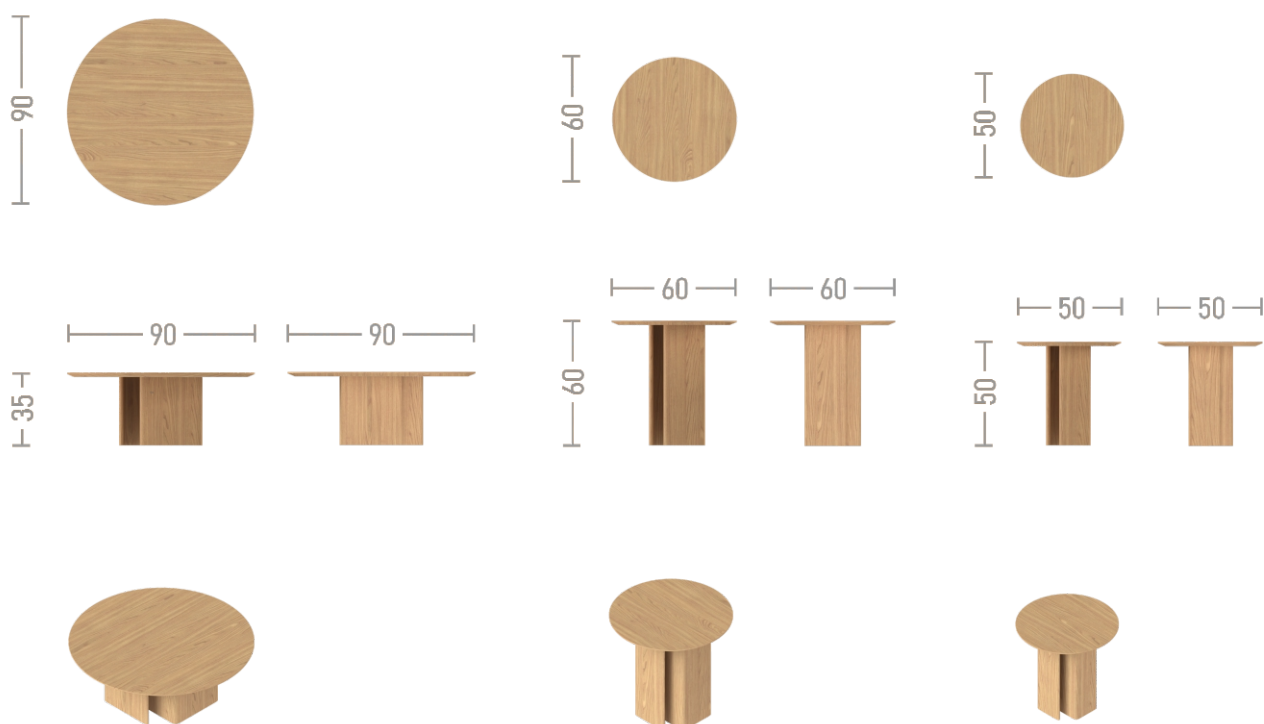

РОЛ

ЖУРНАЛЬНЫЕ СТОЛЫ