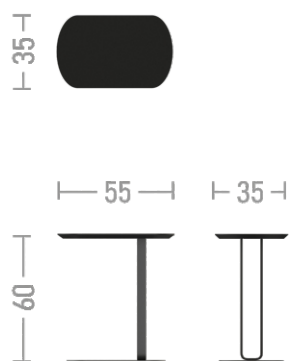

РИС

ПРИСТАВНОЙ СТОЛИК