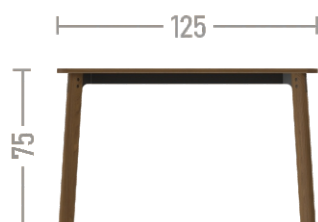

СЛОТ

ОБЕДЕННЫЙ СТОЛ