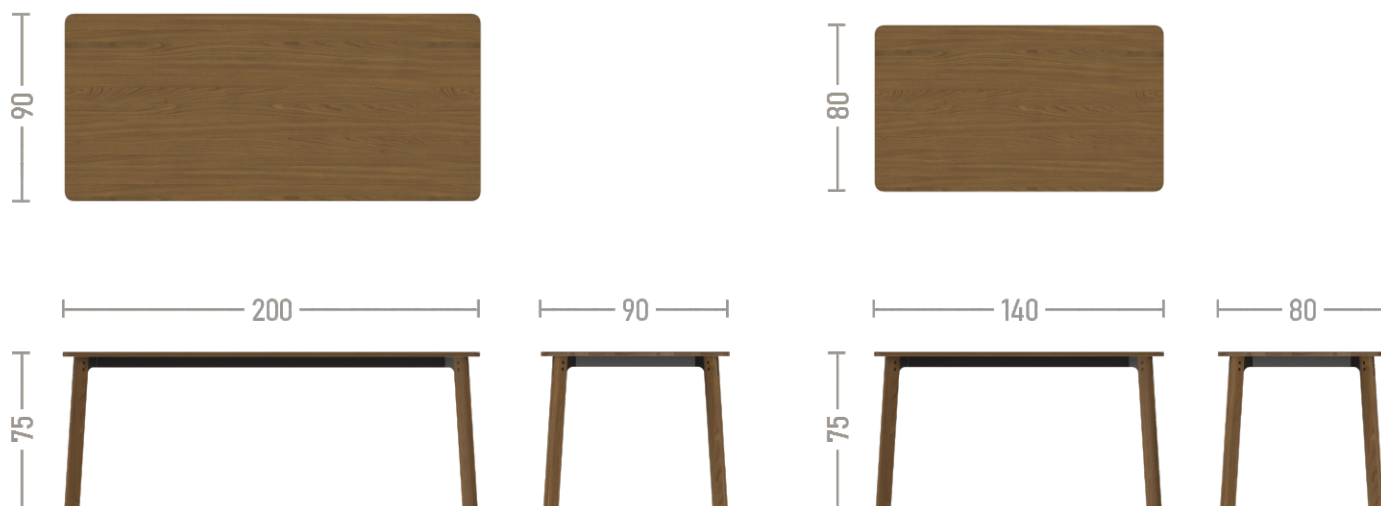

СЛОТ

ОБЕДЕННЫЙ СТОЛ

фрагмент из дизайн-проекта: Александра Савинова

СЛОТ

ОБЕДЕННЫЙ СТОЛ

ОПИСАНИЕ

Обеденный стол из серии СЛОТ на ножках из цельного дерева обладает отличными пропорциями и отлично смотрится как в небольших, так и в более габаритных размерах. Столешница выполнена из массива дуба. Отличное сочетание современного дизайна и первоклассного исполнения.

дизайнер: Сергей Беляков
год создания: 2020 г.

СЛОТ

ОБЕДЕННЫЙ СТОЛ

СЛОТ

ОБЕДЕННЫЙ СТОЛ

МАТЕРИАЛЫ

СТАНДАРТНАЯ ПАЛИТРА ОТДЕЛКИ

ЭМАЛЬ С
ФАКТУРОЙ ДУБА