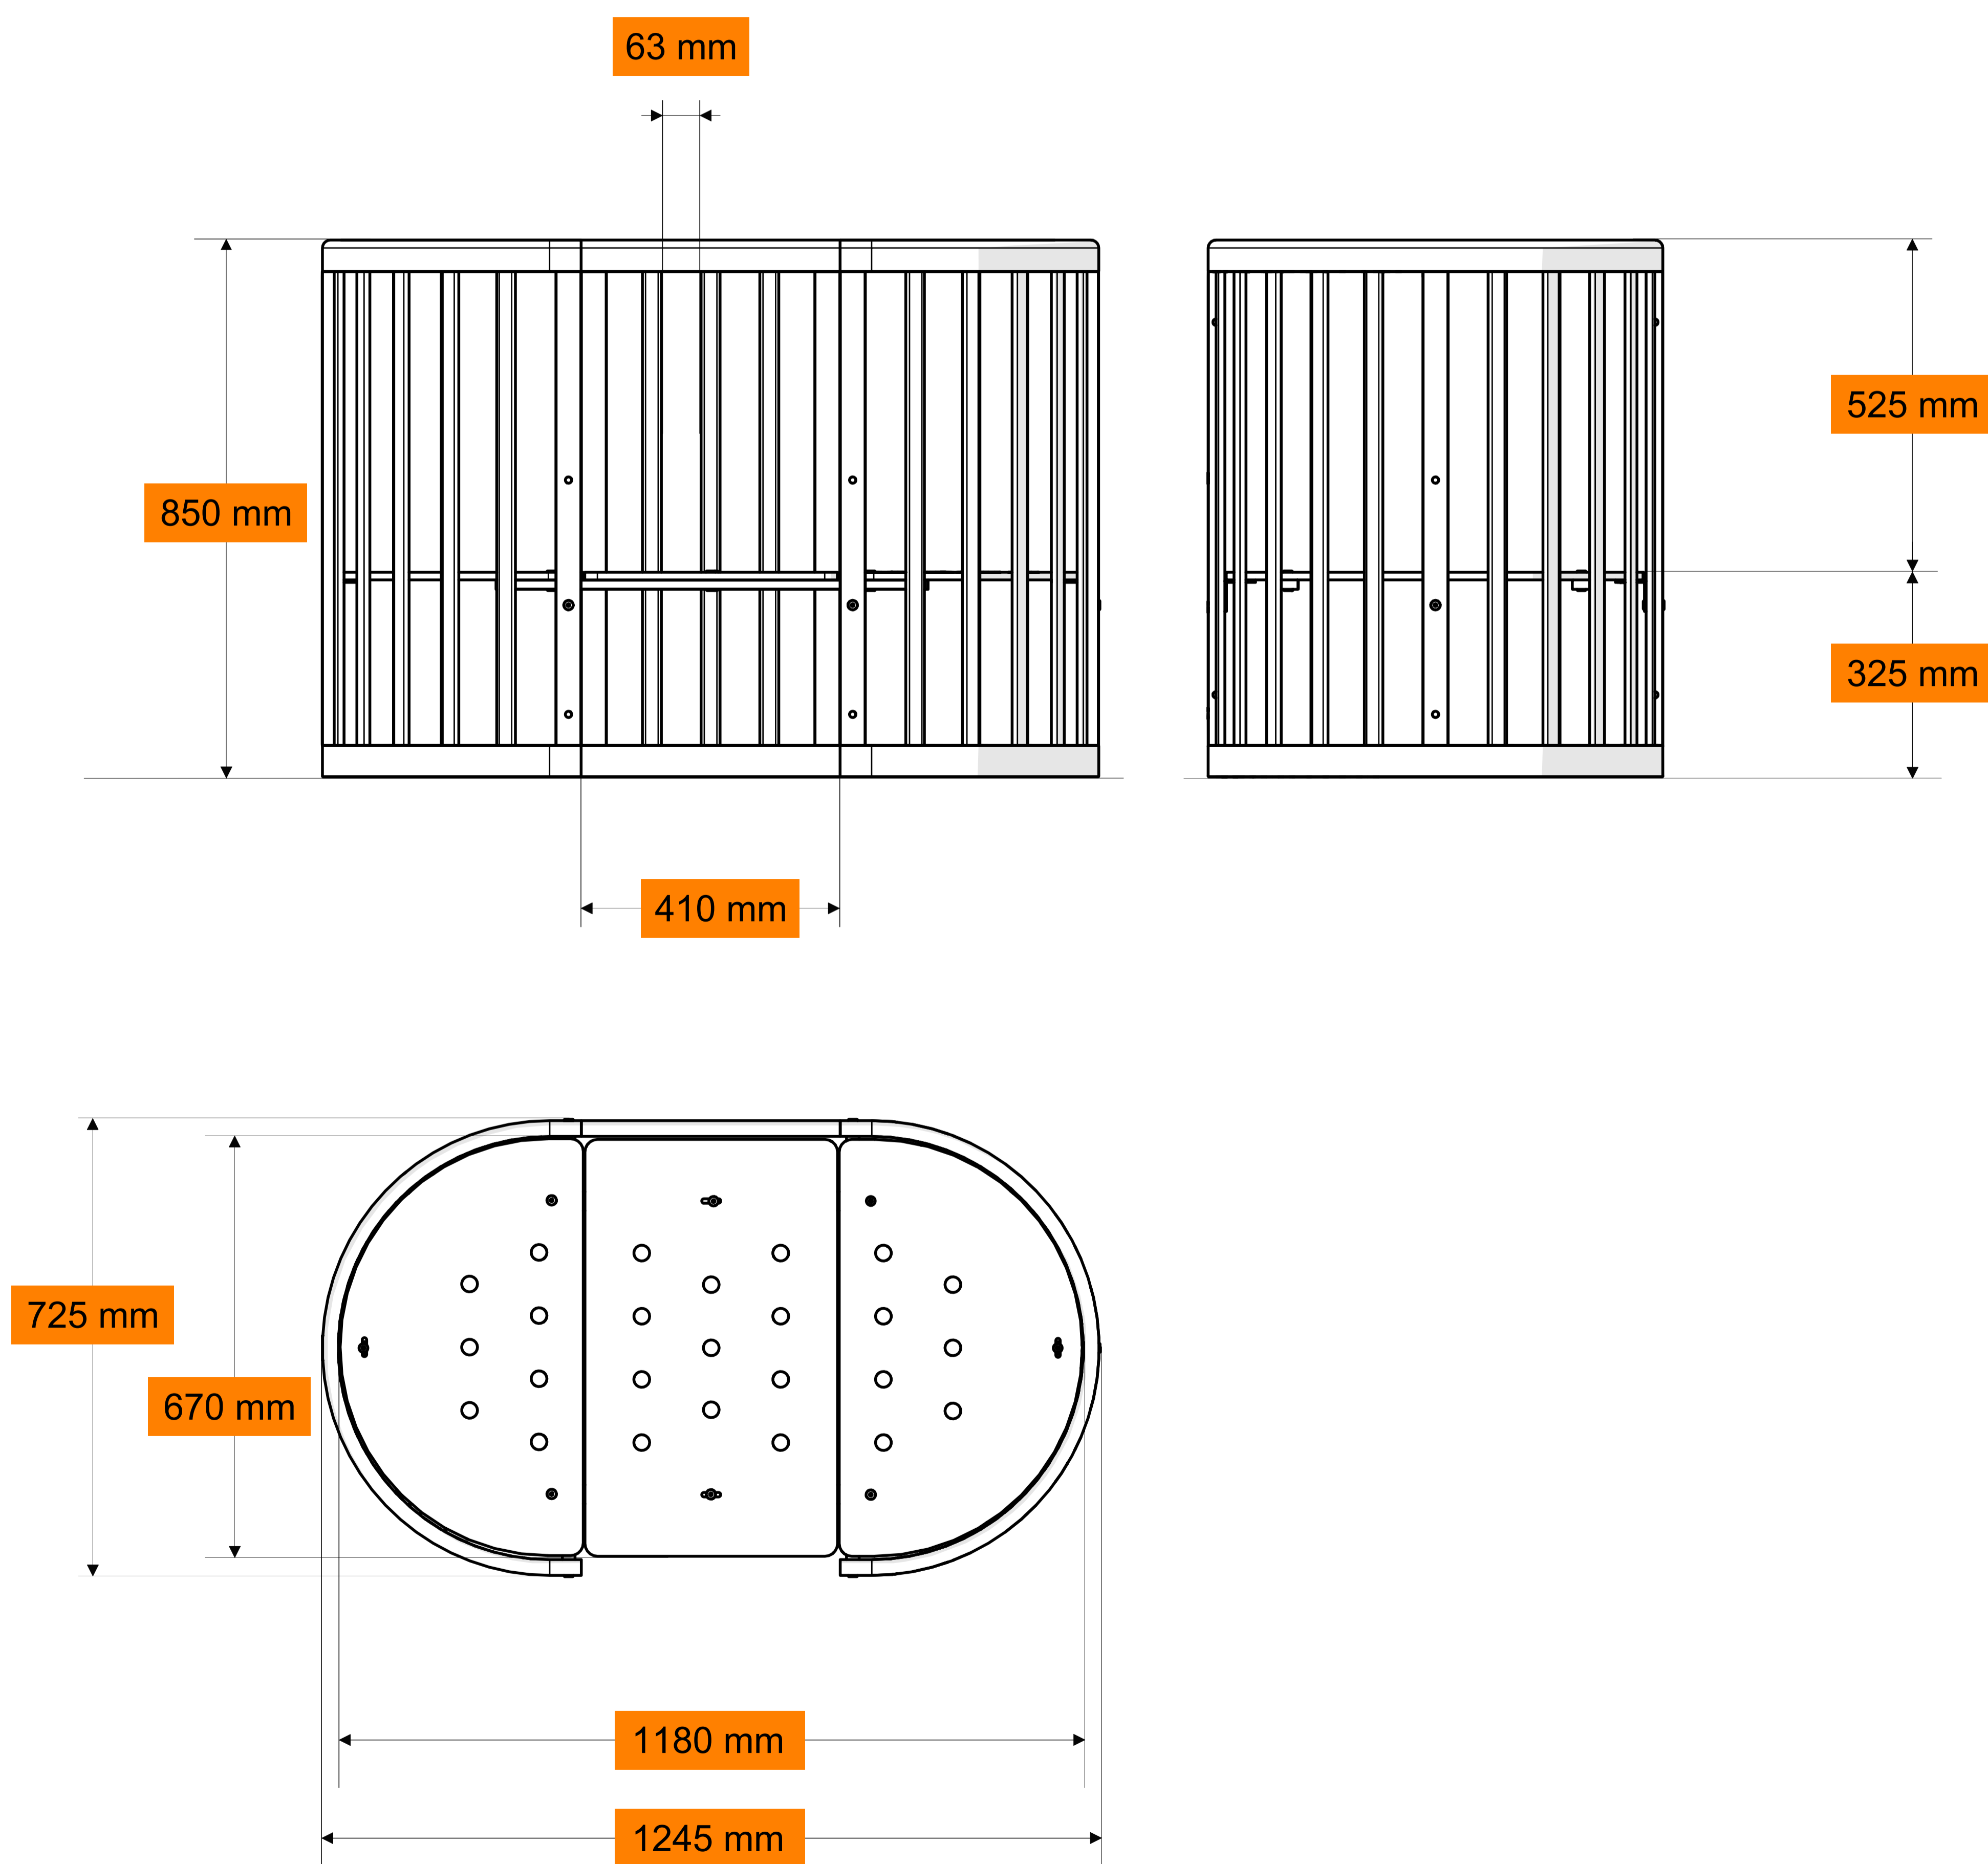

ellipsebed

ЛЮЛЬКА

ellipsebed

КРОВАТКА

ellipsebed

приставная кровать

ellipsebed

VI трансформация (165 см)