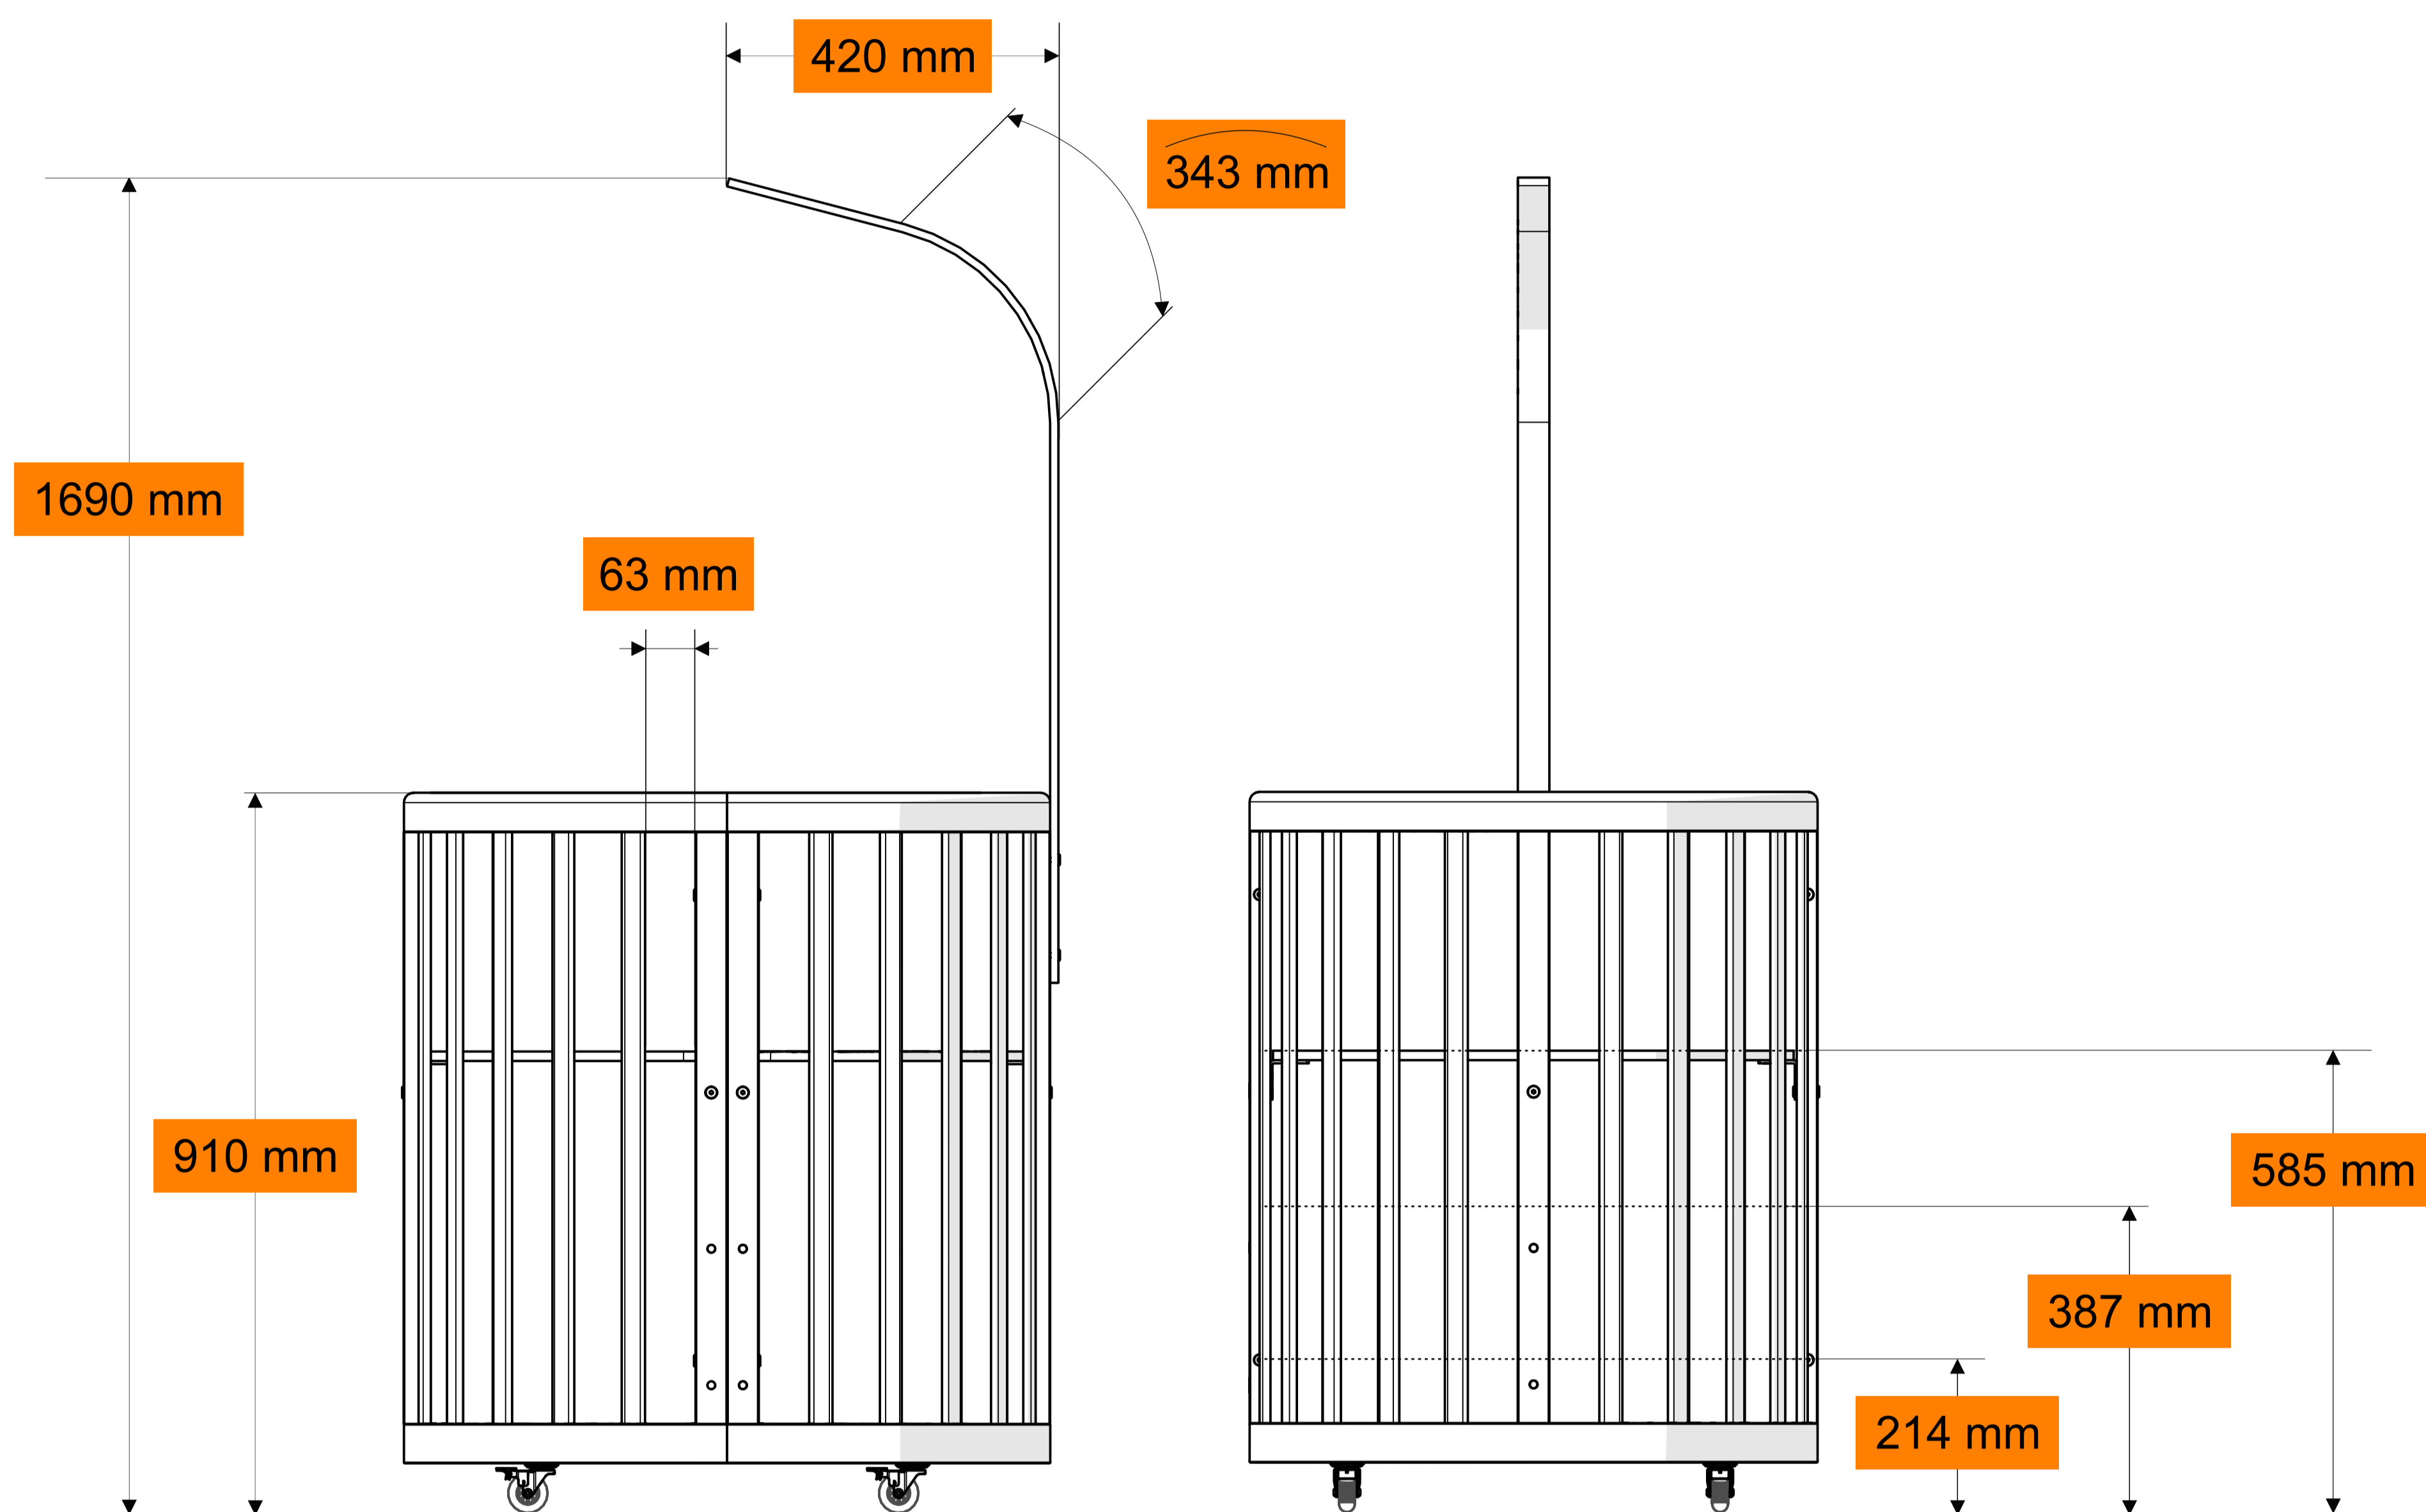

ellipsebed

ЛЮЛЬКА

ellipsebed

КРОВАТКА

ellipsebed

приставная кровать

ellipsebed

VI трансформация (165 см)