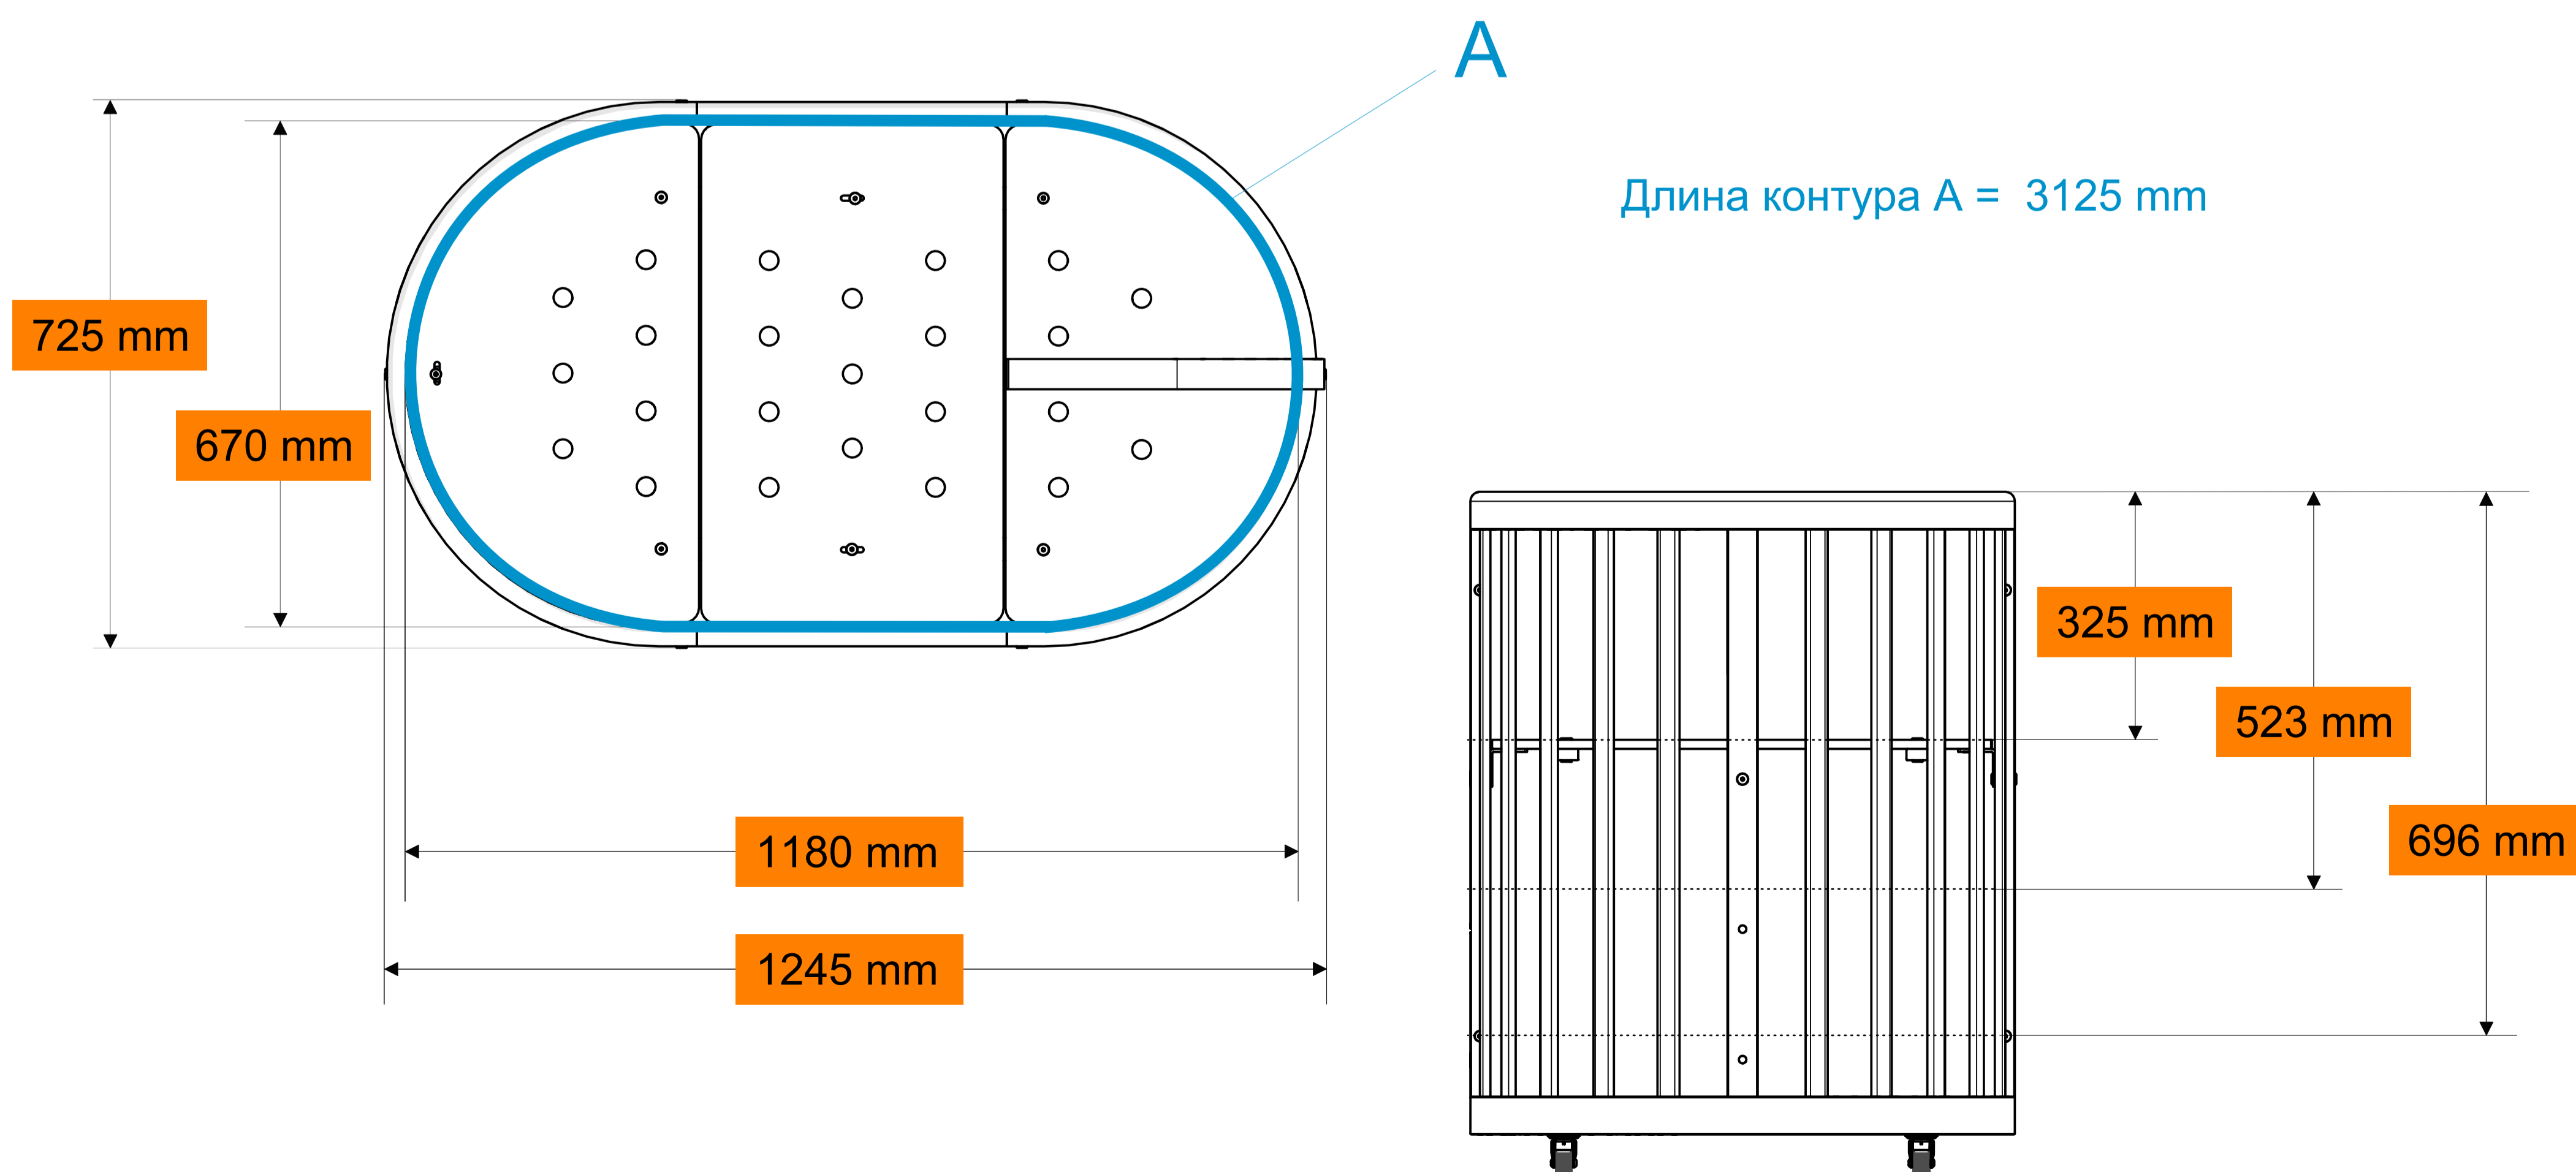

ellipsebed

ЛЮЛЬКА

ellipsebed

КРОВАТКА

ellipsebed

приставная кровать

ellipsebed

VI трансформация (165 см)