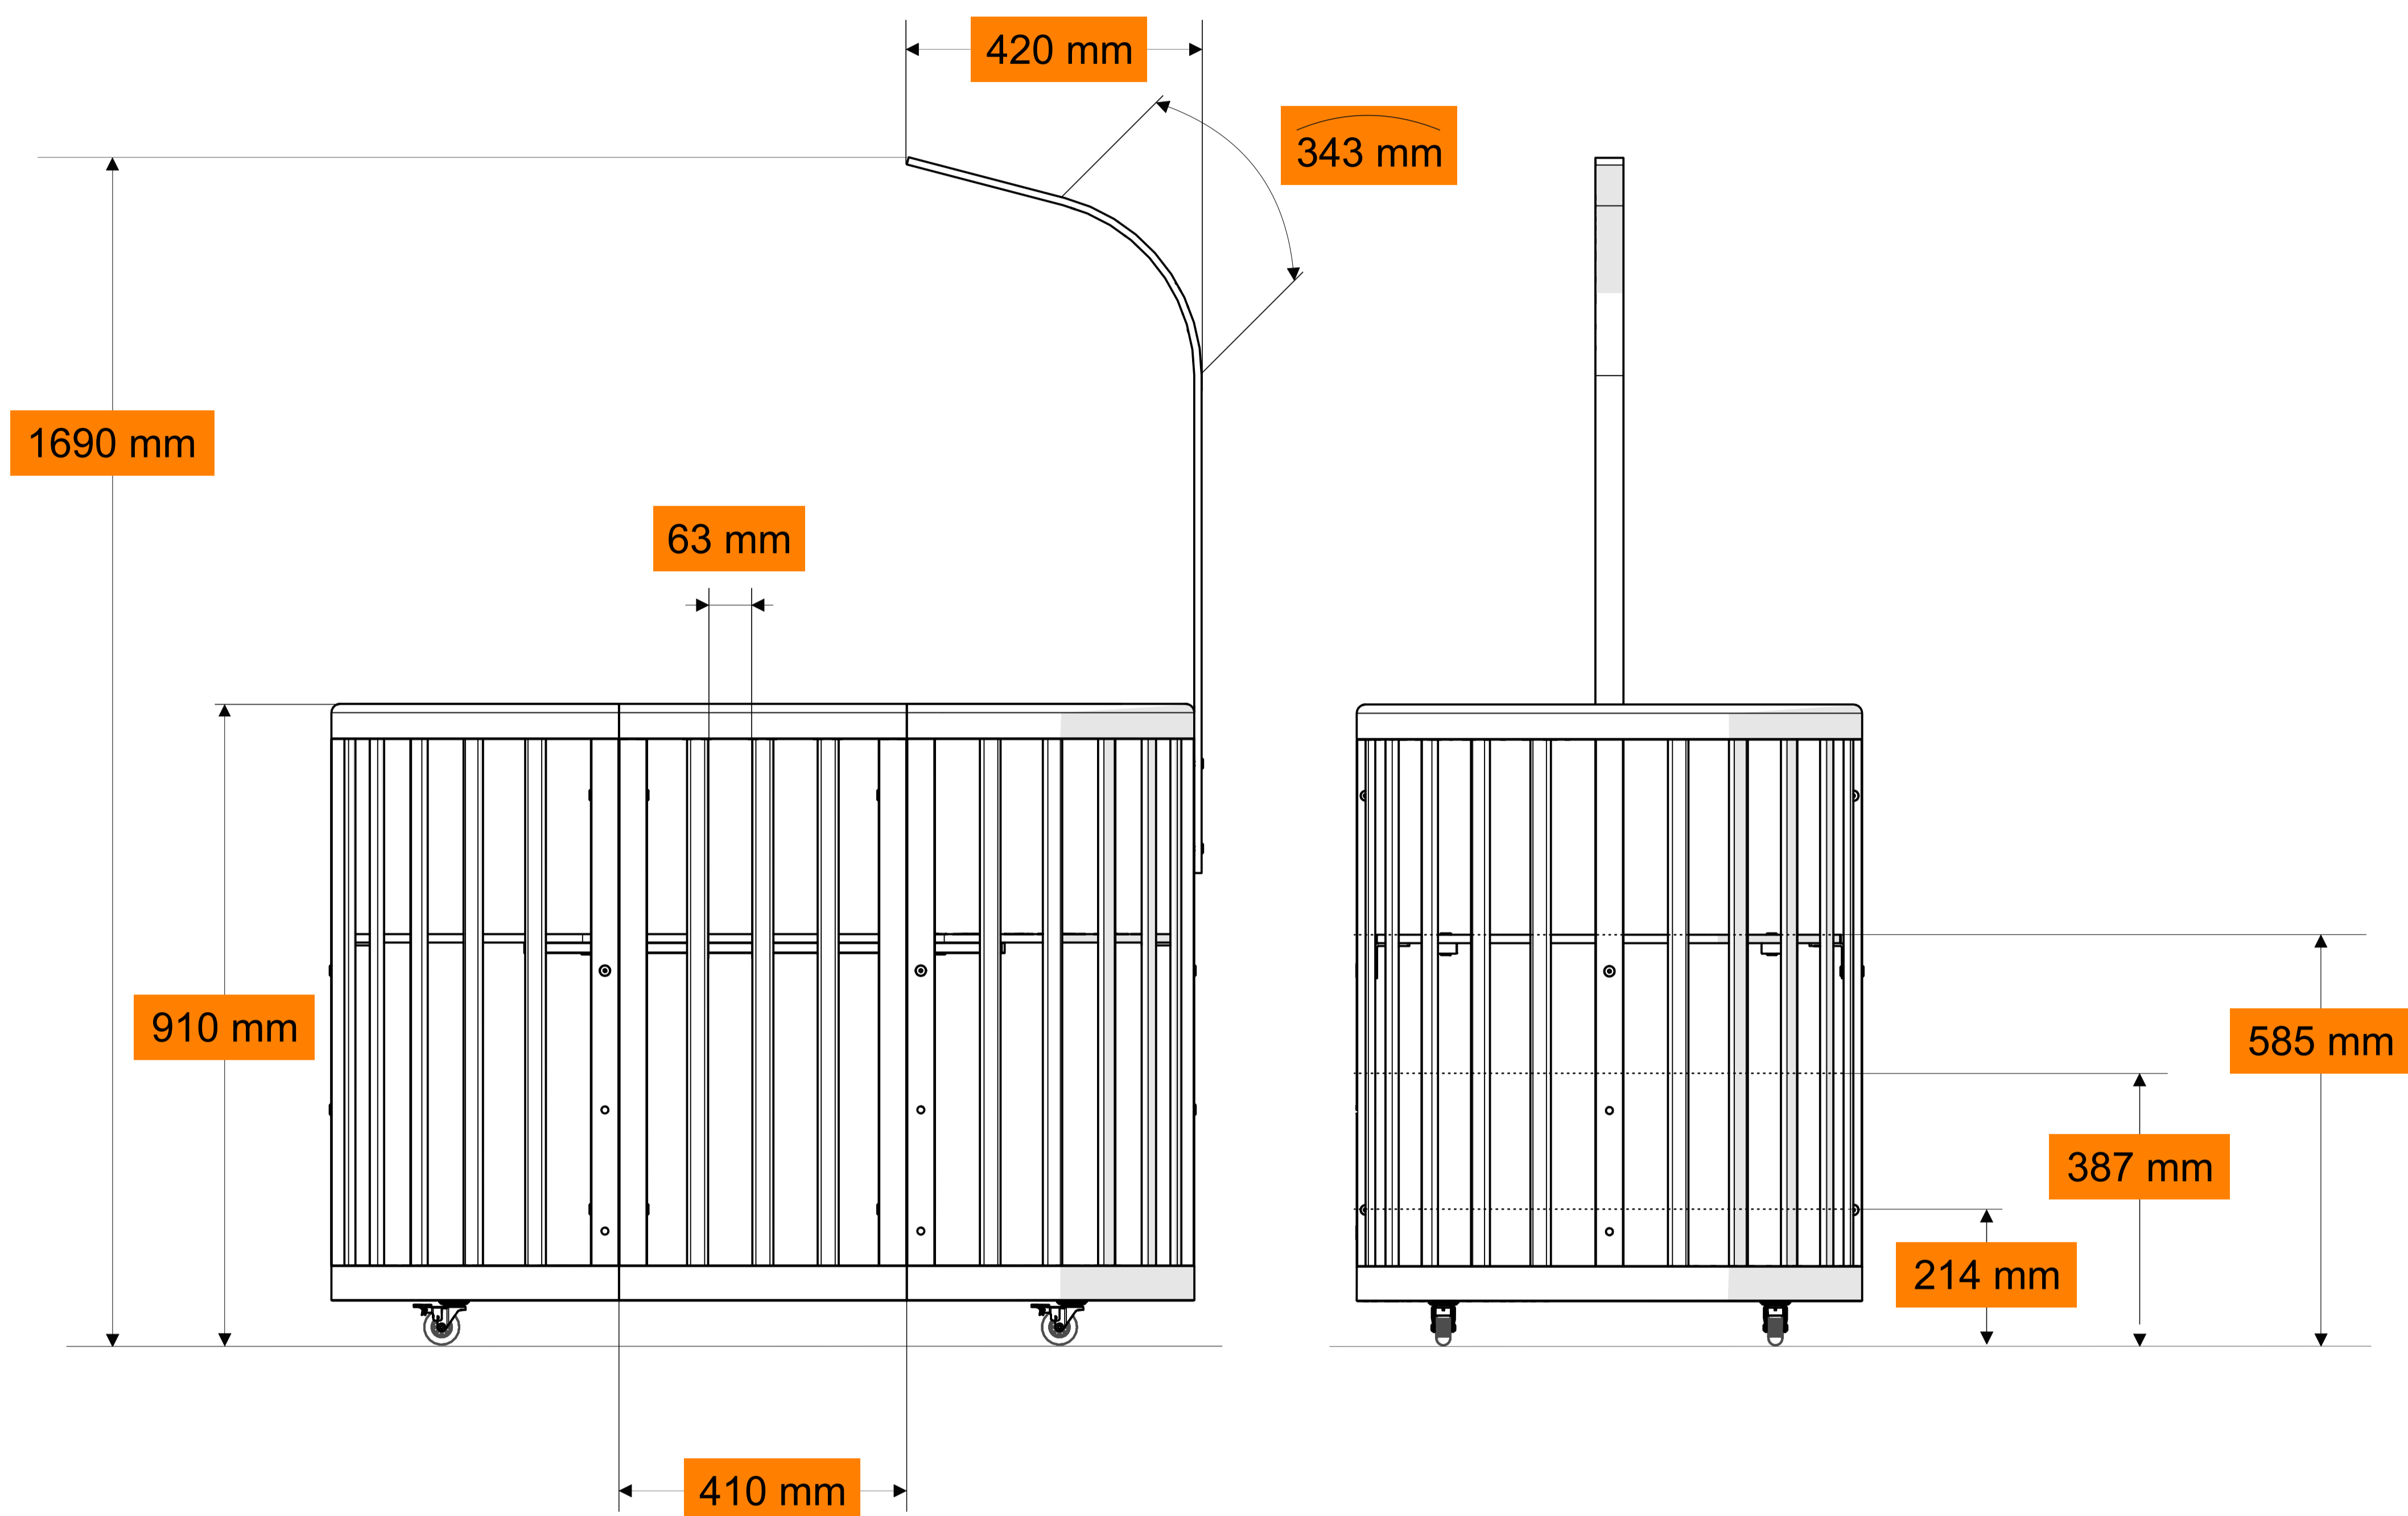

ellipsebed

ЛЮЛЬКА

ellipsebed

КРОВАТКА

ellipsebed

приставная кровать

ellipsebed

VI трансформация (165 см)