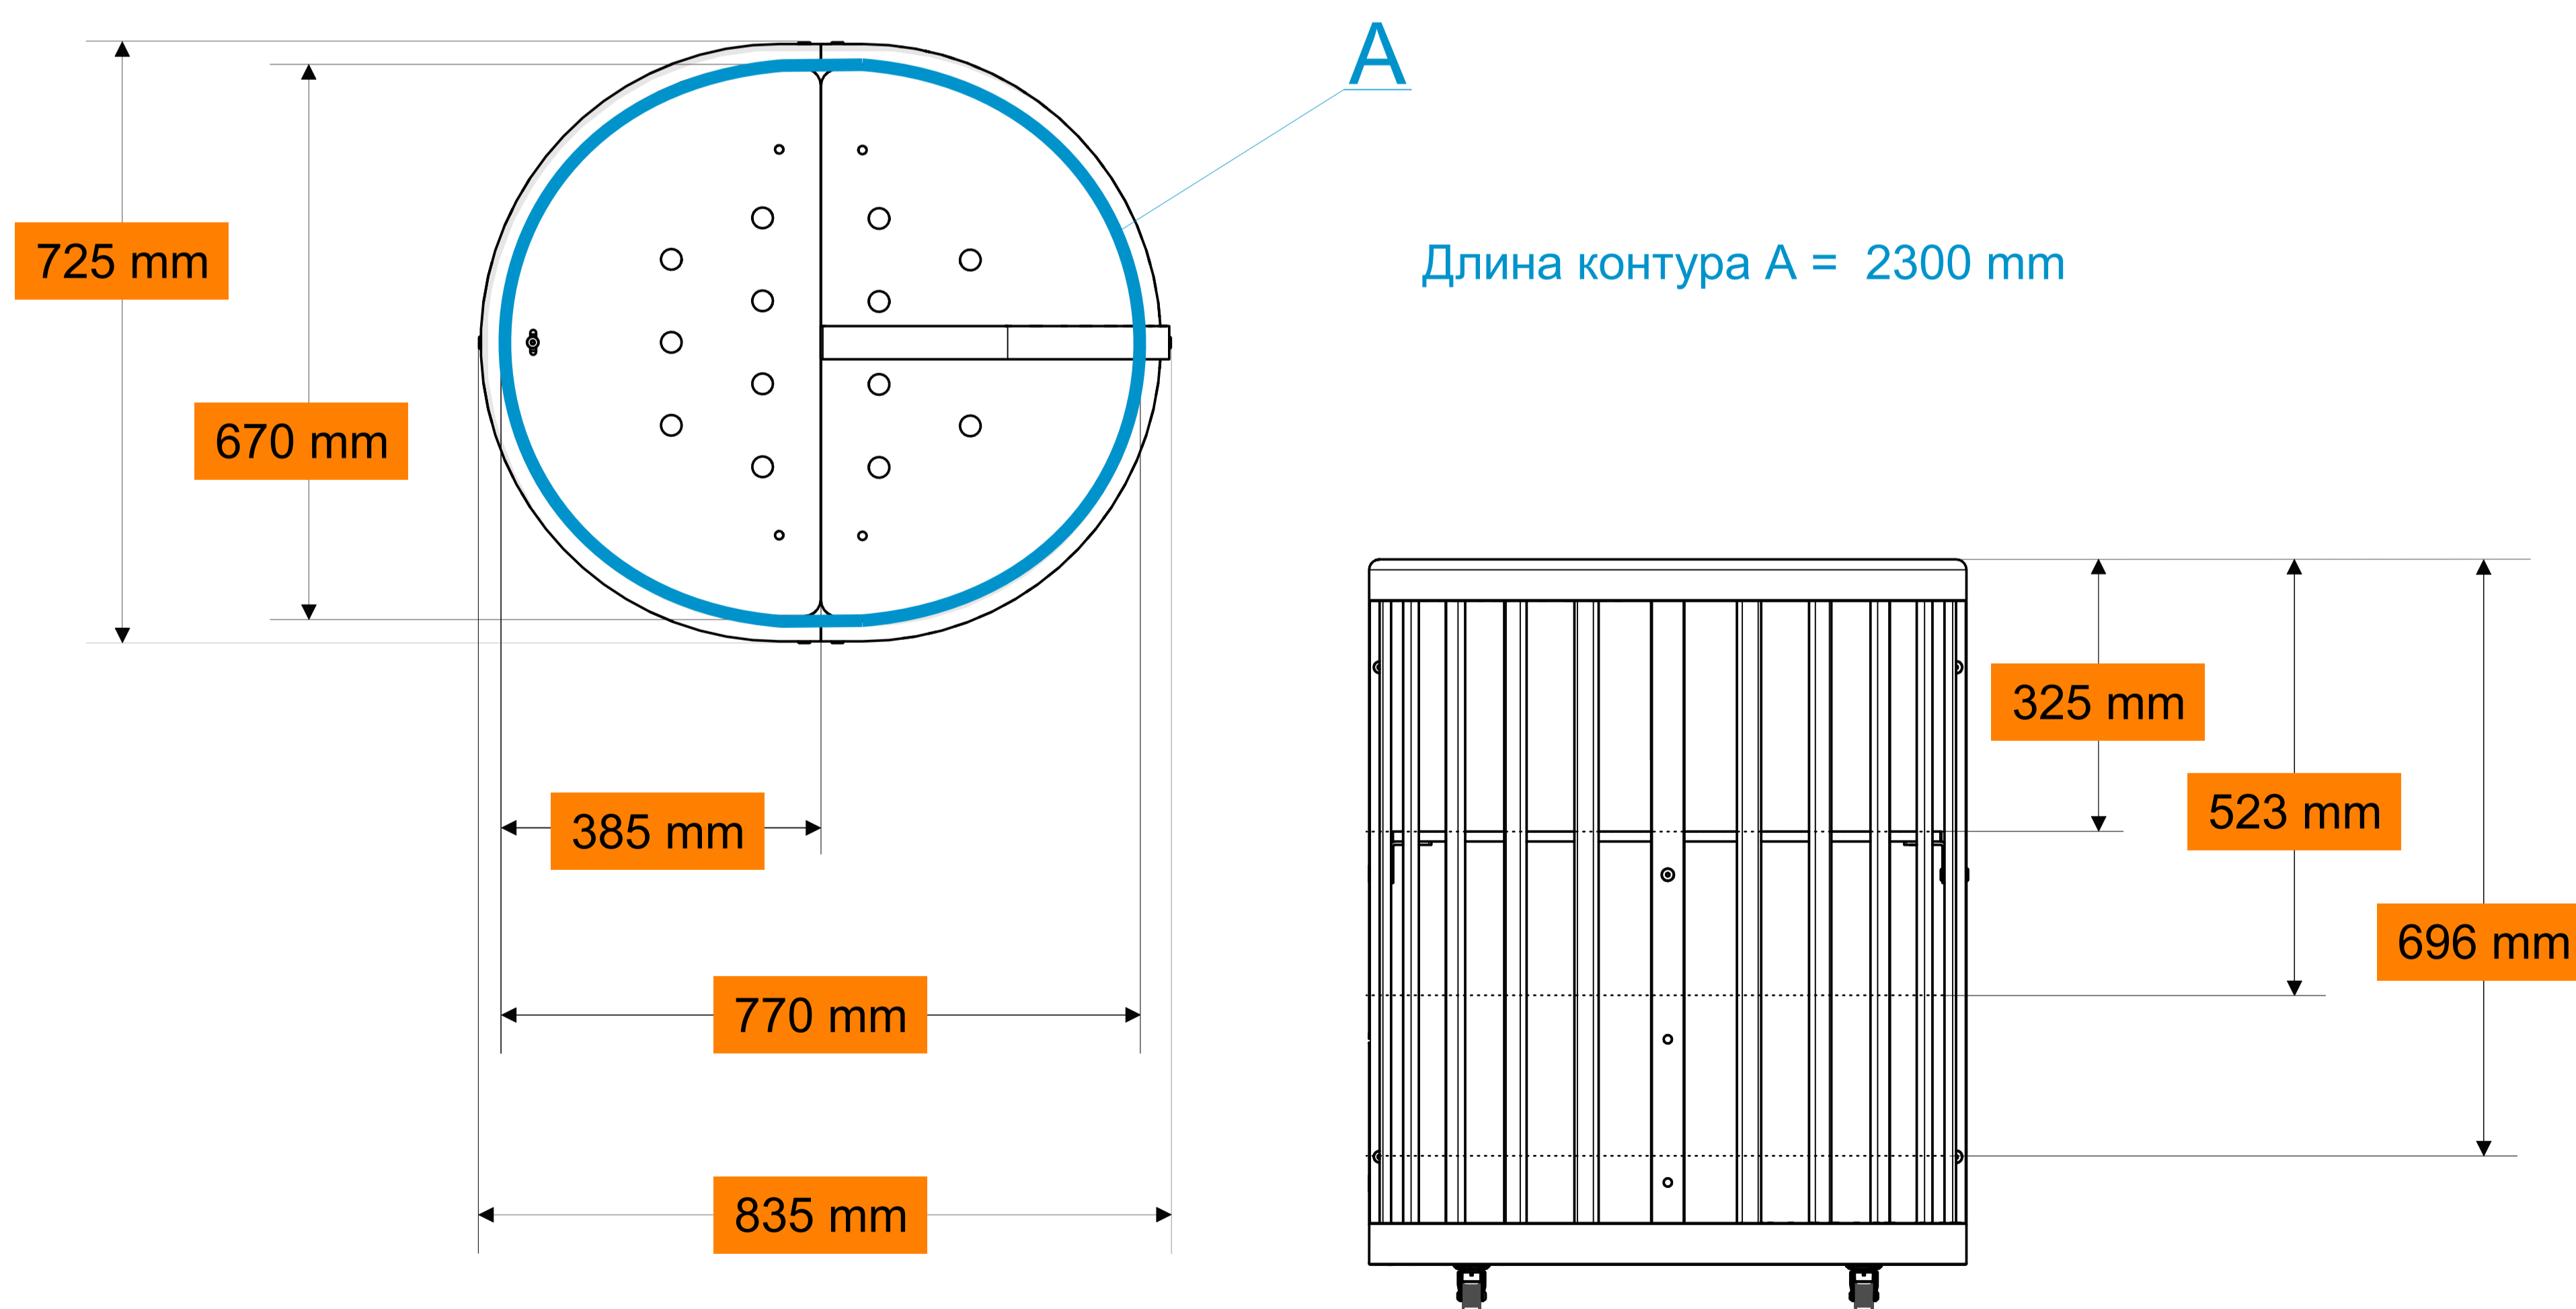

ellipsebed

ЛЮЛЬКА

ellipsebed

КРОВАТКА

ellipsebed

приставная кровать

ellipsebed

VI трансформация (165 см)