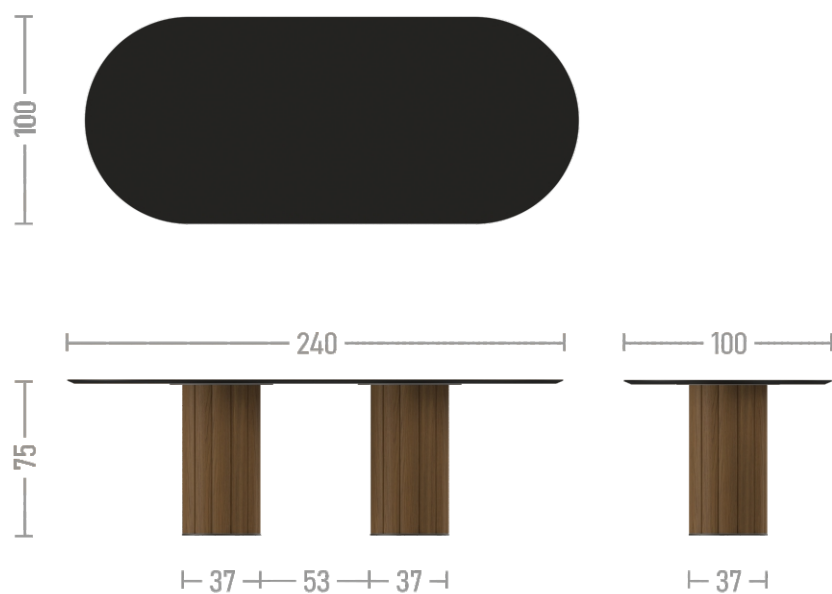

МАФИН

ОБЕДЕННЫЙ СТОЛ

ОПИСАНИЕ

Для любителей натурального дерева в интерьере у нас представлена серия обеденных столов из серии МАФИН круг. Основание выполнено из дубовых ламелей, может быть окрашено в цвет согласно палитре. Столешница может быть выполнена из массива дуба, нанопластика FENIX NTM или hpl-пластика с мраморным рисунком.

дизайнер: Сергей Беляков
год создания: 2020 г.

МАФИН

ОБЕДЕННЫЙ СТОЛ

МАФИН

ОБЕДЕННЫЙ СТОЛ

МАФИН

ОБЕДЕННЫЙ СТОЛ

МАФИН