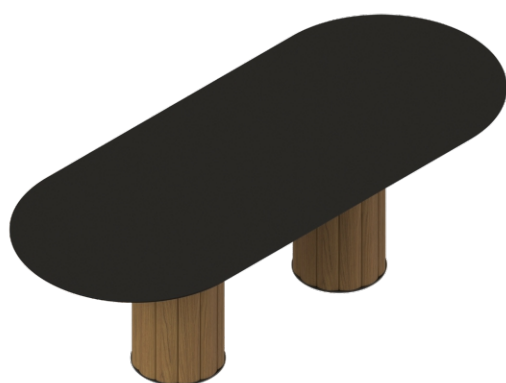

МАФИН

ОБЕДЕННЫЙ СТОЛ

ОПИСАНИЕ

Для любителей натурального дерева в интерьере у нас представлена серия обеденных столов из серии МАФИН круг. Основание выполнено из дубовых ламелей, может быть окрашено в цвет согласно палитре. Столешница может быть выполнена из массива дуба, нанопластика FENIX NTM или hpl-пластика с мраморным рисунком.

дизайнер: Сергей Беляков
год создания: 2020 г.

МАФИН

ОБЕДЕННЫЙ СТОЛ

МАФИН

ОБЕДЕННЫЙ СТОЛ

МАФИН

ОБЕДЕННЫЙ СТОЛ

МАФИН

ОБЕДЕННЫЙ СТОЛ

МАФИН

ОБЕДЕННЫЙ СТОЛ

МАФИН

ОБЕДЕННЫЙ СТОЛ

МАФИН

ЖУРНАЛЬНЫЙ СТОЛ

ОПИСАНИЕ

Для любителей натурального дерева в интерьере у нас есть журнальные столики из серии МАФИН. Основание выполнено из дубовых ламелей, может быть окрашено в цвет согласно палитре. Столешница может быть выполнена из массива дуба, нанопластика FENIX NTM или hpl-пластика с мраморным рисунком. В стандартной линейке столики представлены в двух размерах. Можно приобрести как группой, так и по отдельности.