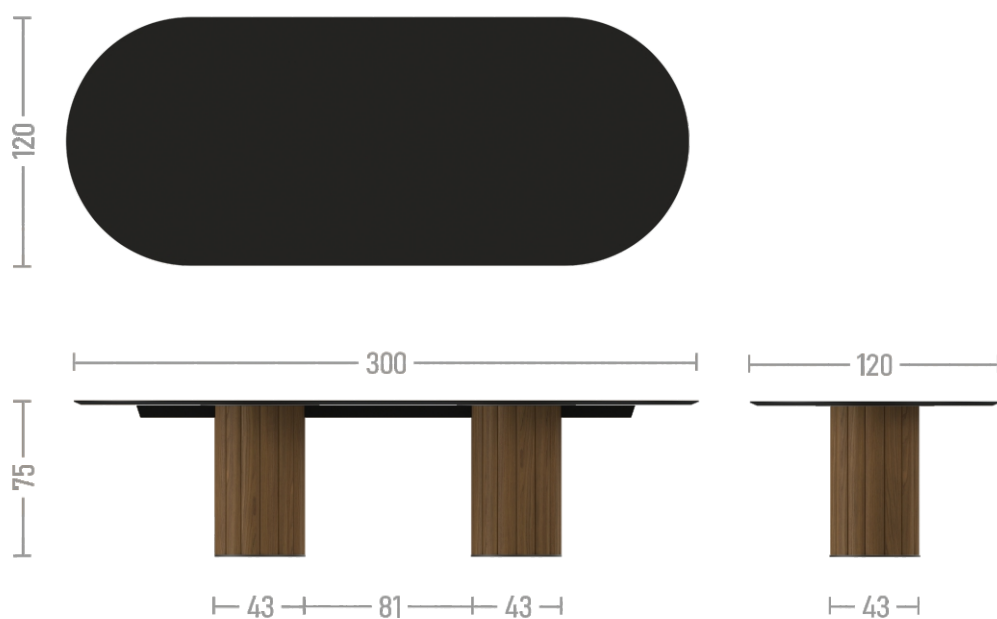

МАФИН

ОБЕДЕННЫЙ СТОЛ