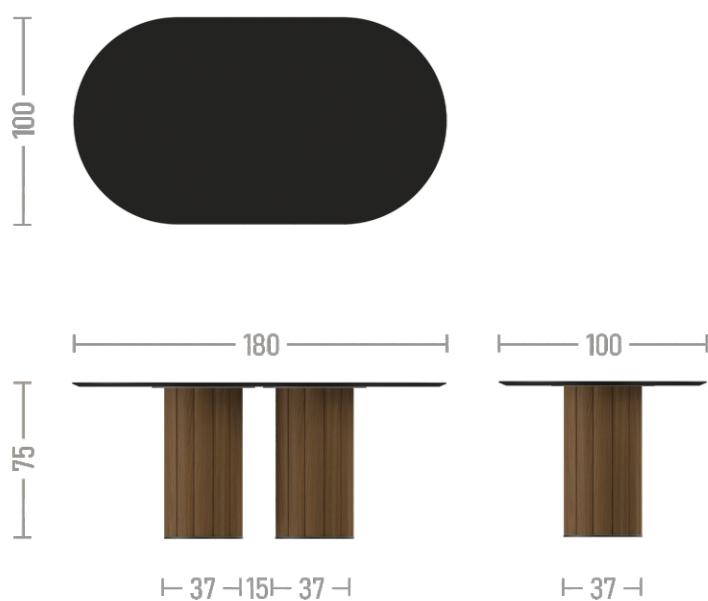

МАФИН

ОБЕДЕННЫЙ СТОЛ