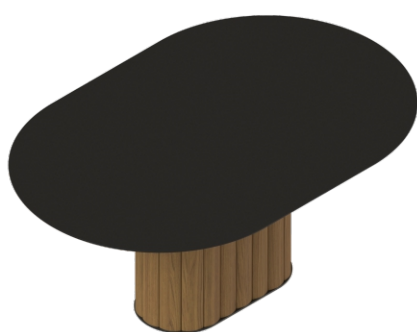

МАФИН

ОБЕДЕННЫЙ СТОЛ

ОПИСАНИЕ

Для любителей натурального дерева в интерьере у нас представлена серия обеденных столов из серии МАФИН круг. Основание выполнено из дубовых ламелей, может быть окрашено в цвет согласно палитре. Столешница может быть выполнена из массива дуба, нанопластика FENIX NTM или hpl-пластика с мраморным рисунком.

дизайнер: Сергей Беляков
год создания: 2020 г.

МАФИН

ОБЕДЕННЫЙ СТОЛ

МАФИН

ОБЕДЕННЫЙ СТОЛ

МАФИН

ОБЕДЕННЫЙ СТОЛ

МАФИН

ОБЕДЕННЫЙ СТОЛ

МАФИН

ОБЕДЕННЫЙ СТОЛ

МАФИН

ОБЕДЕННЫЙ СТОЛ

МАФИН

ЖУРНАЛЬНЫЙ СТОЛ

ОПИСАНИЕ

Для любителей натурального дерева в интерьере у нас есть журнальные столики из серии МАФИН. Основание выполнено из дубовых ламелей, может быть окрашено в цвет согласно палитре. Столешница может быть выполнена из массива дуба, нанопластика FENIX NTM или hpl-пластика с мраморным рисунком. В стандартной линейке столики представлены в двух размерах. Можно приобрести как группой, так и по отдельности.