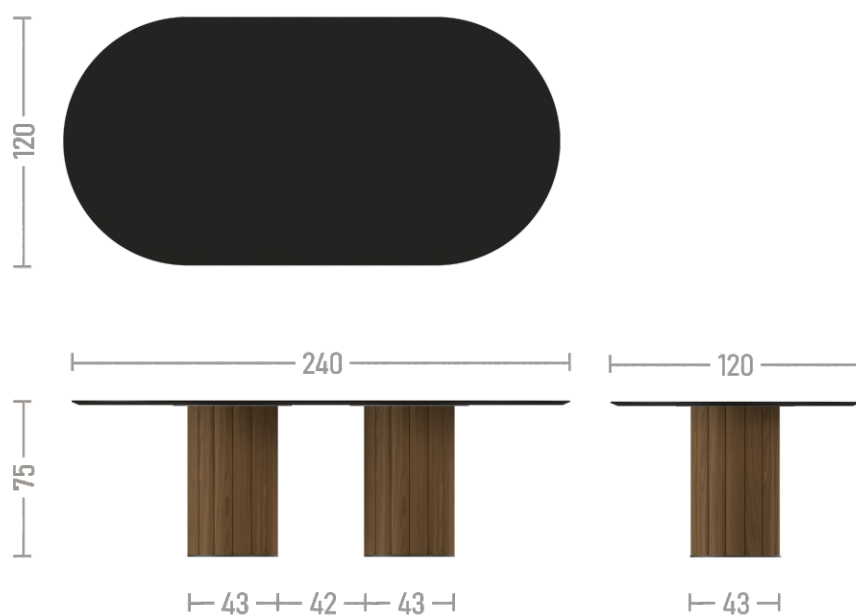

МАФИН

ОБЕДЕННЫЙ СТОЛ