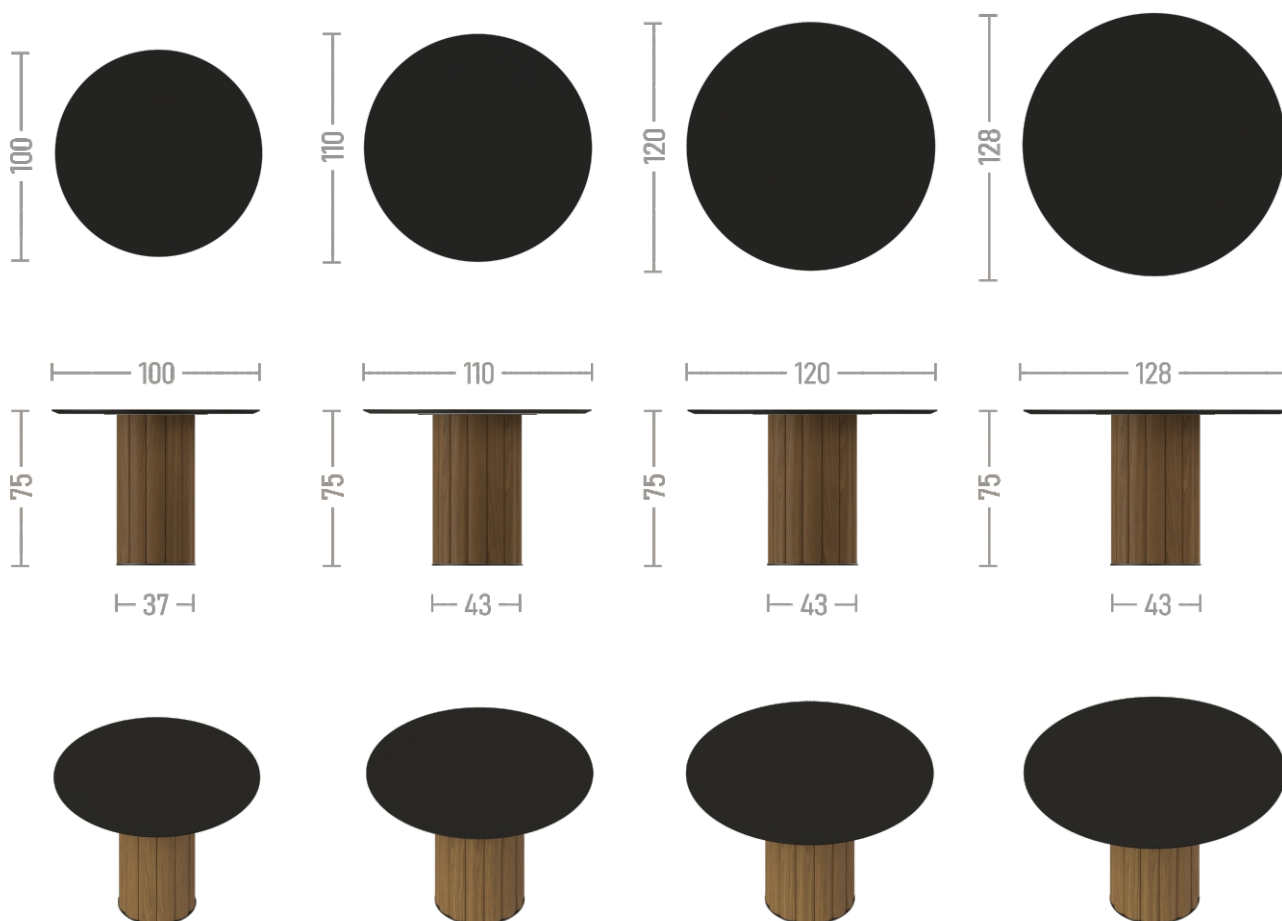

МАФИН

ОБЕДЕННЫЙ СТОЛ