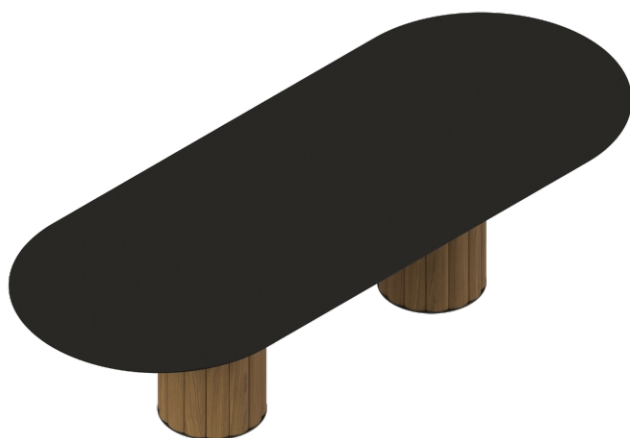

МАФИН

ОБЕДЕННЫЙ СТОЛ

ОПИСАНИЕ

Для любителей натурального дерева в интерьере у нас представлена серия обеденных столов из серии МАФИН круг. Основание выполнено из дубовых ламелей, может быть окрашено в цвет согласно палитре. Столешница может быть выполнена из массива дуба, нанопластика FENIX NTM или hpl-пластика с мраморным рисунком.

дизайнер: Сергей Беляков
год создания: 2020 г.

МАФИН

ОБЕДЕННЫЙ СТОЛ

МАФИН

ОБЕДЕННЫЙ СТОЛ

МАФИН

ОБЕДЕННЫЙ СТОЛ

МАФИН

ОБЕДЕННЫЙ СТОЛ

МАФИН

ОБЕДЕННЫЙ СТОЛ

МАФИН

ОБЕДЕННЫЙ СТОЛ

МАФИН

ЖУРНАЛЬНЫЙ СТОЛ

ОПИСАНИЕ

Для любителей натурального дерева в интерьере у нас есть журнальные столики из серии МАФИН. Основание выполнено из дубовых ламелей, может быть окрашено в цвет согласно палитре. Столешница может быть выполнена из массива дуба, нанопластика FENIX NTM или hpl-пластика с мраморным рисунком. В стандартной линейке столики представлены в двух размерах. Можно приобрести как группой, так и по отдельности.