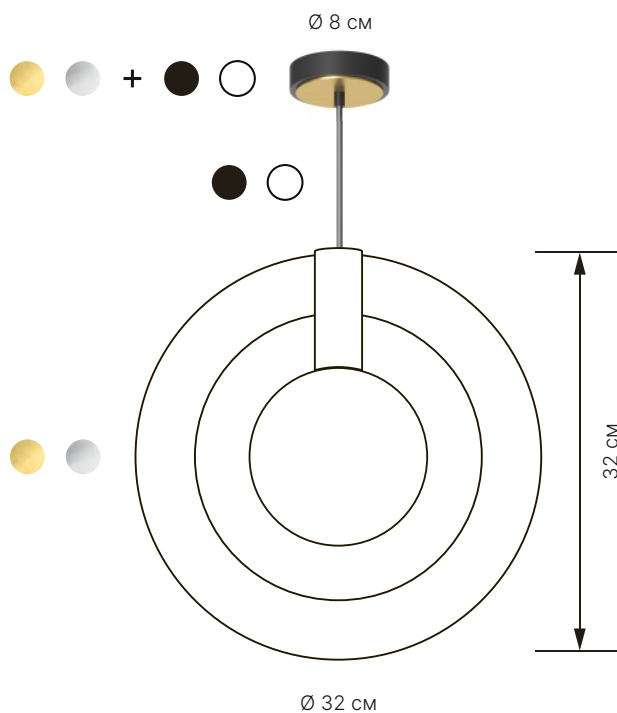

Уход

Металл не покрыт финишным слоем. Со временем медь и латунь будут менять свой облик, постепенно темнея и покрываясь патиной.

Прикосновение к металлу без перчаток может вызвать появление пятен в местах контакта.