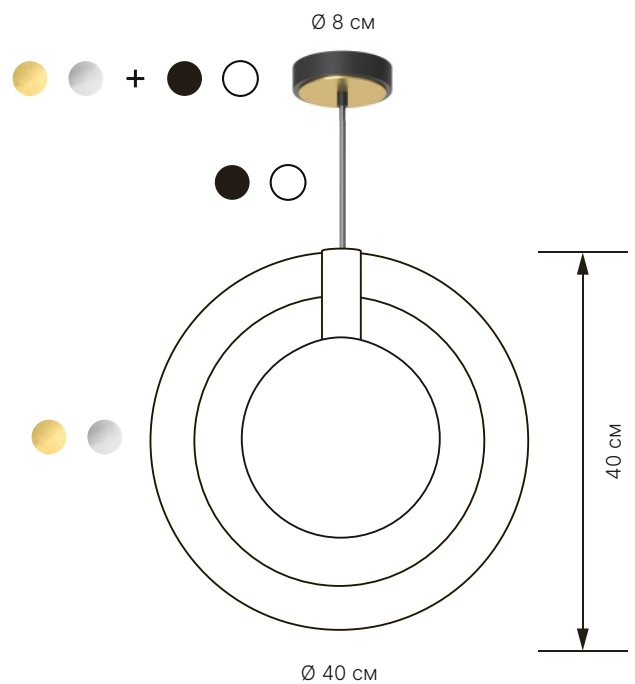

Уход

Металл не покрыт финишным слоем. Со временем медь и латунь будут менять свой облик, постепенно темнея и покрываясь патиной.

Прикосновение к металлу без перчаток может вызвать появление пятен в местах контакта.