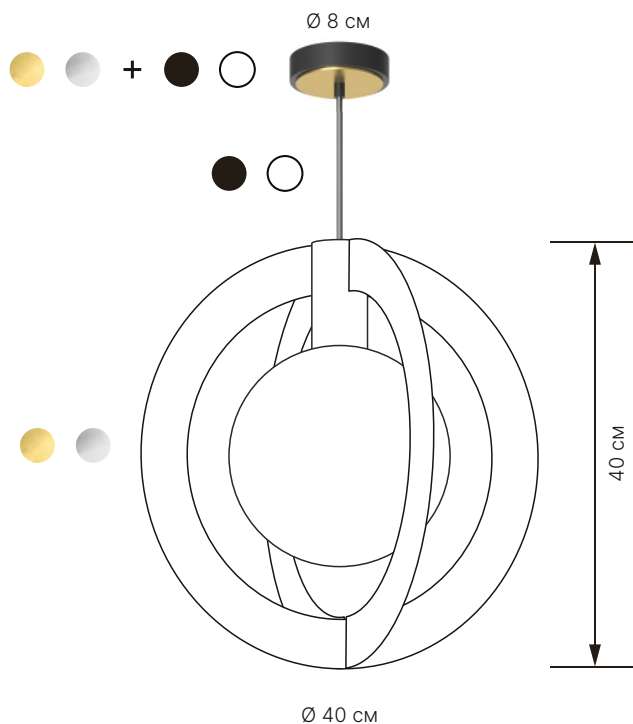

Wishnya

Diaradius 32

Тип	подвесной
Размеры	Ø 32 см x В 32 см
Лампа	G4 5Вт

Материалы

Металл шлифованная латунь
шлифованная сталь

Провод черный
белый

Плафон сатиновое стекло

Кастомизация

Латунь

Сталь

Wishnya

Diaradius 40

Тип	подвесной
Размеры	Ø 40 см x В 40 см
Лампа	G4 5Вт

Материалы

Металл шлифованная латунь
шлифованная сталь

Провод черный
белый

Прикосновение к металлу без перчаток может вызвать появление пятен в местах контакта.

Wishnya

Diaradius 40

Артикулы

Модель	Металл	Финишная отделка	Провод	Длина провода
DIA40	BR латунь	1 шлифованная	BL черный	8 80 см
	ST сталь	2 полированная	WH белый	2 200 см
		3 матированная		5 500 см
		4 вороненая		
DIA40	BR	1	BL	8