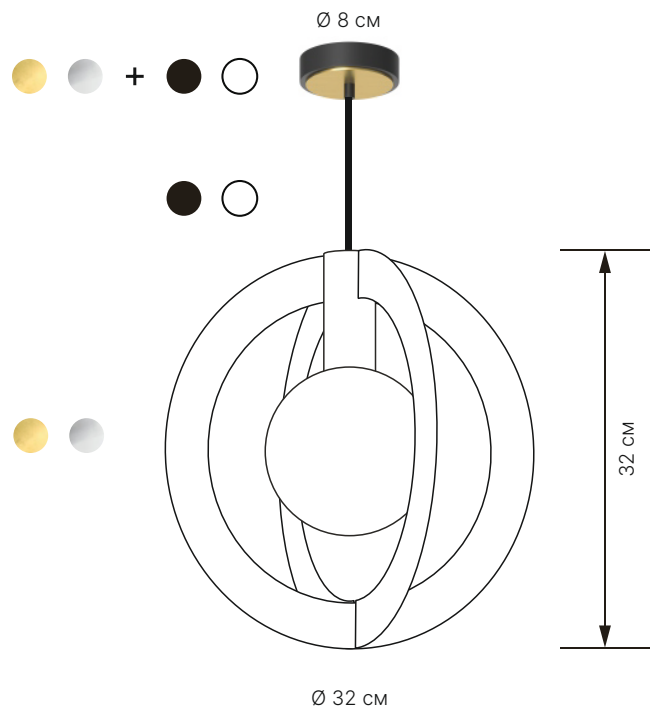

Wishnya

Diaradius 32

Тип	подвесной
Размеры	Ø 32 см x В 32 см
Лампа	G4 5Вт

Материалы

Металл шлифованная латунь
шлифованная сталь

Провод черный
белый

Плафон сатиновое стекло

Кастомизация

Прикосновение к металлу без перчаток может вызвать появление пятен в местах контакта.

Wishnya

Diaradius 32

Артикулы

Модель	Металл	Финишная отделка	Провод	Длина провода
DIA32	BR латунь	1 шлифованная	BL черный	8 80 см
	ST сталь	2 полированная	WH белый	2 200 см
		3 матированная		5 500 см
		4 вороненая		
DIA32	BR	1	BL	8
DIA32BR1BL8				

Латунь

Сталь

Wishnya

Diaradius 40

Тип	подвесной
Размеры	Ø 40 см x В 40 см
Лампа	G4 5Вт

Материалы

Металл шлифованная латунь
шлифованная сталь

Провод черный
белый

DIA40BR1BL8

Латунь

Сталь