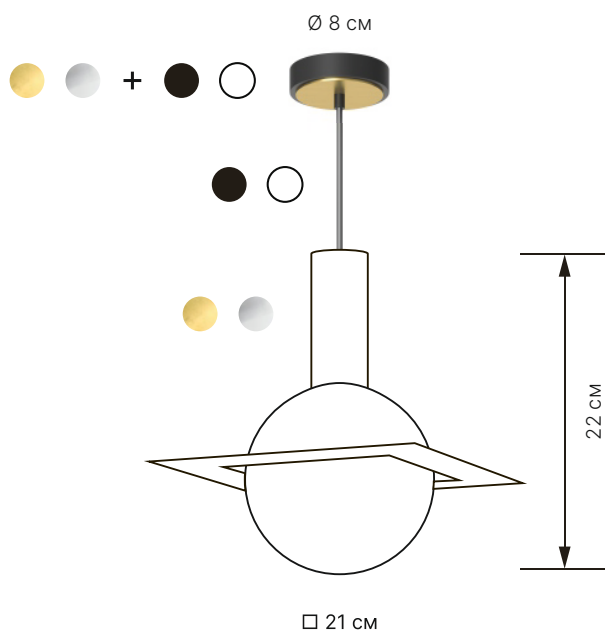

Wishnya

Quad 20

Тип	подвесной
Размеры	□ 21 см x В 22 см
Лампа	G4 5Вт

Материалы

Металл шлифованная латунь
шлифованная сталь

Провод черный
белый

Плафон сатиновое стекло

Кастомизация

Прикосновение к металлу без перчаток может вызвать появление пятен в местах контакта.

Wishnya

Quad 20

Артикулы

Модель	Металл	Финишная отделка	Провод	Длина провода		
QUA20	BR	латунь	BL	черный	8	80 см
	ST	сталь	WH	белый	2	200 см
			3		5	500 см
			4			
QUA20	BR	1	BL	8		
QUA20BR1BL8						

Латунь

Сталь

Wishnya

Quad 30

Тип	подвесной
Размеры	□ 29 см x В 30 см
Лампа	G4 5Вт

Материалы

Металл шлифованная латунь
шлифованная сталь

Провод черный
белый