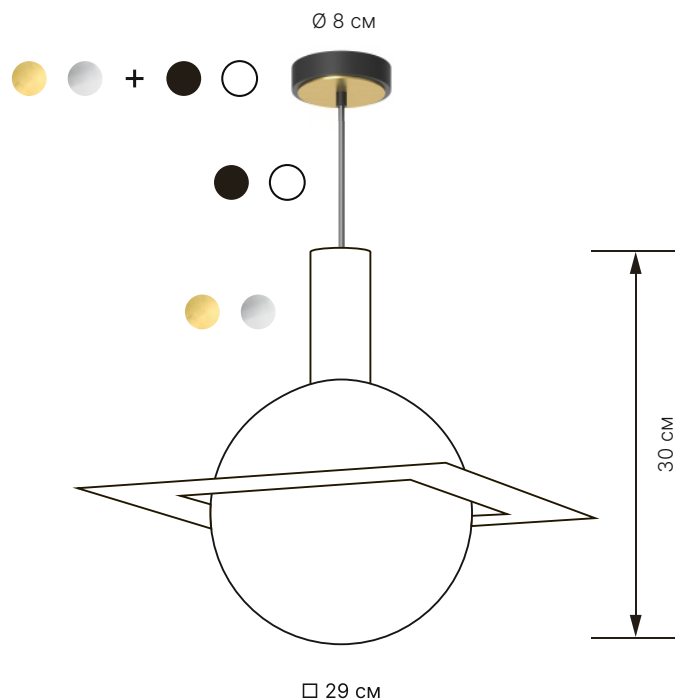

Wishnya

Quad 20

Тип	подвесной
Размеры	□ 21 см x В 22 см
Лампа	G4 5Вт

Материалы

Металл шлифованная латунь
шлифованная сталь

Провод черный
белый

Плафон сатиновое стекло

Кастомизация

Прикосновение к металлу без перчаток может вызвать появление пятен в местах контакта.

Wishnya

Quad 20

Артикулы

Модель	Металл	Финишная отделка	Провод	Длина провода		
QUA20	BR	латунь	BL	черный	8	80 см
	ST	сталь	WH	белый	2	200 см
			3		5	500 см
			4			
QUA20	BR	1	BL	8		
QUA20BR1BL8						

Латунь

Сталь

Wishnya

Quad 30

Тип	подвесной
Размеры	□ 29 см x В 30 см
Лампа	G4 5Вт

Материалы

Металл шлифованная латунь
шлифованная сталь

Провод черный
белый

Прикосновение к металлу без перчаток может вызвать появление пятен в местах контакта.

Wishnya

Quad 30

Артикулы

Модель	Металл	Финишная отделка	Провод	Длина провода
QUA30	BR латунь	1 шлифованная	BL черный	8 80 см
	ST сталь	2 полированная	WH белый	2 200 см
		3 матированная		5 500 см
		4 вороненая		
QUA30	BR	1	BL	8
QUA30BR1BL8				