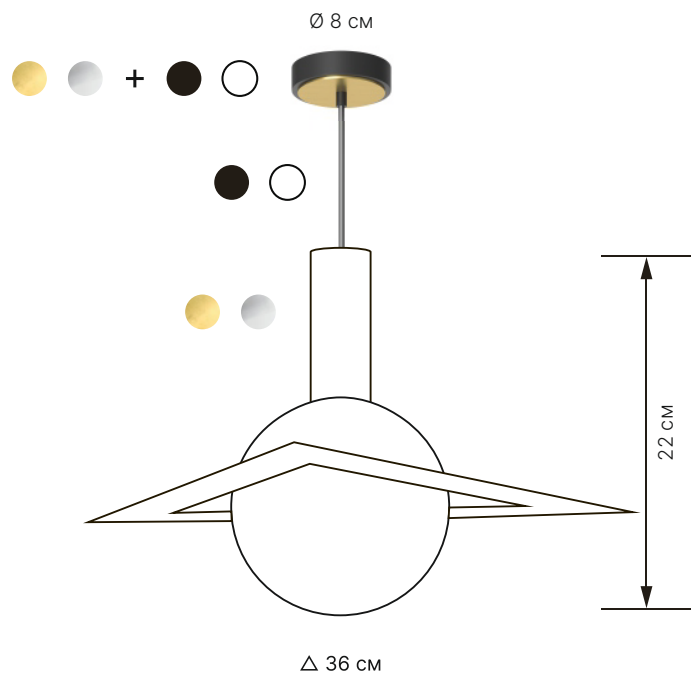

Уход

Металл не покрыт финишным слоем. Со временем медь и латунь будут менять свой облик, постепенно темнея и покрываясь патиной.

Прикосновение к металлу без перчаток может вызвать появление пятен в местах контакта.