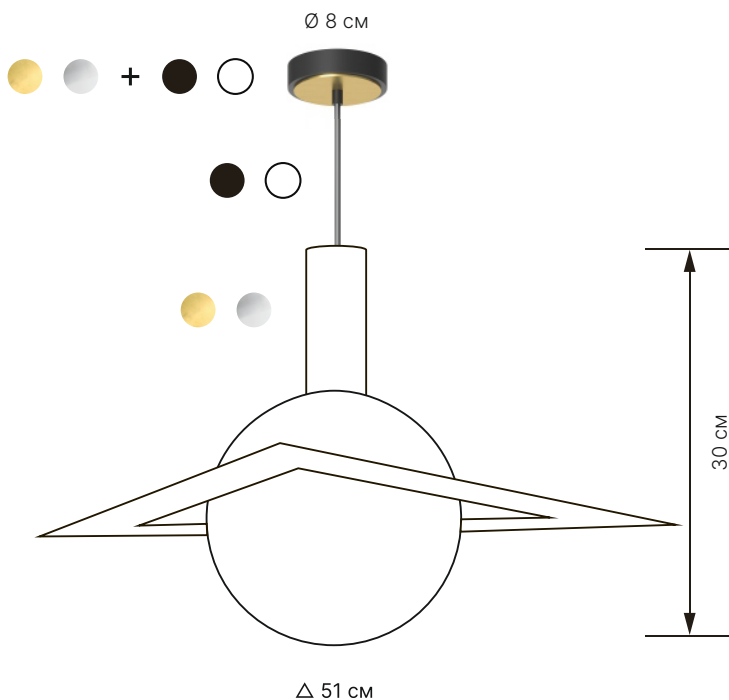

Уход

Металл не покрыт финишным слоем. Со временем медь и латунь будут менять свой облик, постепенно темнея и покрываясь патиной.

Прикосновение к металлу без перчаток может вызвать появление пятен в местах контакта.