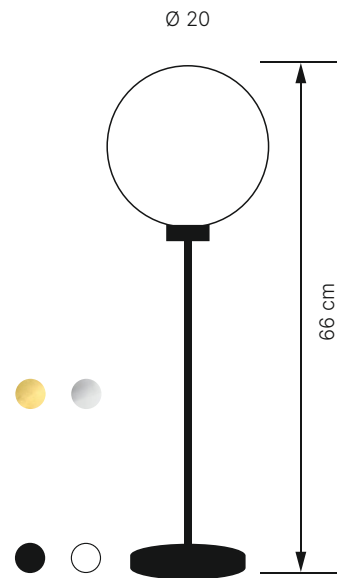

Уход

Металл не покрыт финишным слоем. Со временем медь и латунь будут менять свой облик, постепенно темнея и покрываясь патиной.

Прикосновение к металлу без перчаток может вызвать появление пятен в местах контакта.