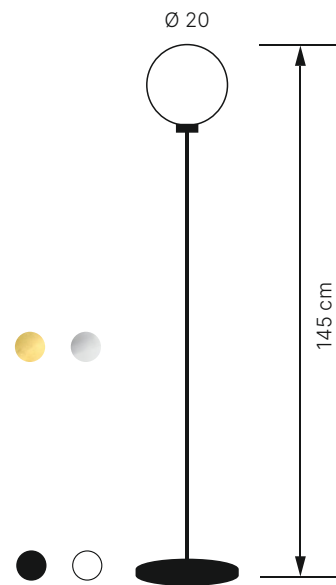

Уход

Металл не покрыт финишным слоем. Со временем медь и латунь будут менять свой облик, постепенно темнея и покрываясь патиной.

Прикосновение к металлу без перчаток может вызвать появление пятен в местах контакта.