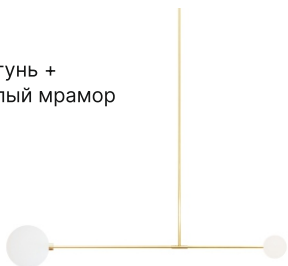

Прикосновение к металлу без перчаток может вызвать появление пятен в местах контакта.

Wishnya

Libra disc

Артикулы

Модель	Высота	Металл	Финишная отделка	Камень
LDS	4 40 см	BR латунь	1 шлифованная	BL черный гранит
	6 60 см	ST сталь	2 полированная	WH белый мрамор
	8 80 см		3 матированная	
	1 100 см		4 вороненая	
LDS	4	BR	1	BL
LDS4BR1BL				

Латунь +
Черный гранит

Сталь +
Черный гранит

Латунь +
Белый мрамор

Сталь +
Белый мрамор