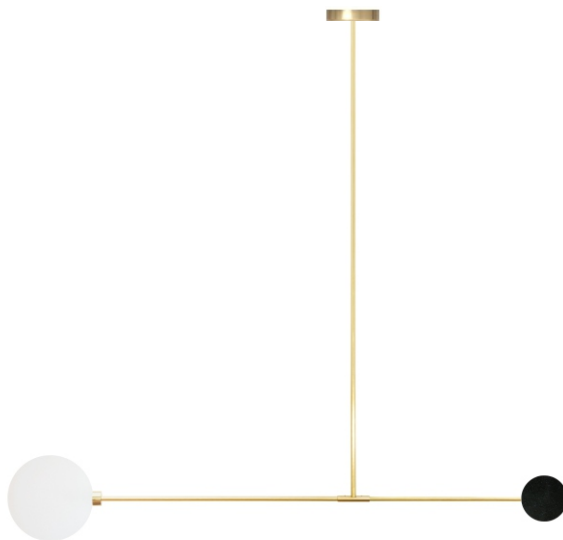

Wishnya

Libra disc

Тип	потолочный
Размеры	Д 140 см х В 40 - 100 см
Лампа	G4 5Вт

Материалы

Металл шлифованная латунь
шлифованная сталь

Камень черный гранит
белый мрамор

Плафон сатиновое стекло

Кастомизация

Прикосновение к металлу без перчаток может вызвать появление пятен в местах контакта.

Wishnya

Libra disc

Артикулы

Модель	Высота	Металл	Финишная отделка	Камень
LDS	4 40 см	BR латунь	1 шлифованная	BL черный гранит
	6 60 см	ST сталь	2 полированная	WH белый мрамор
	8 80 см		3 матированная	
	1 100 см		4 вороненая	
LDS	4	BR	1	BL
LDS4BR1BL				

Латунь +
Черный гранит

Сталь +
Черный гранит

Латунь +
Белый мрамор

Сталь +
Белый мрамор