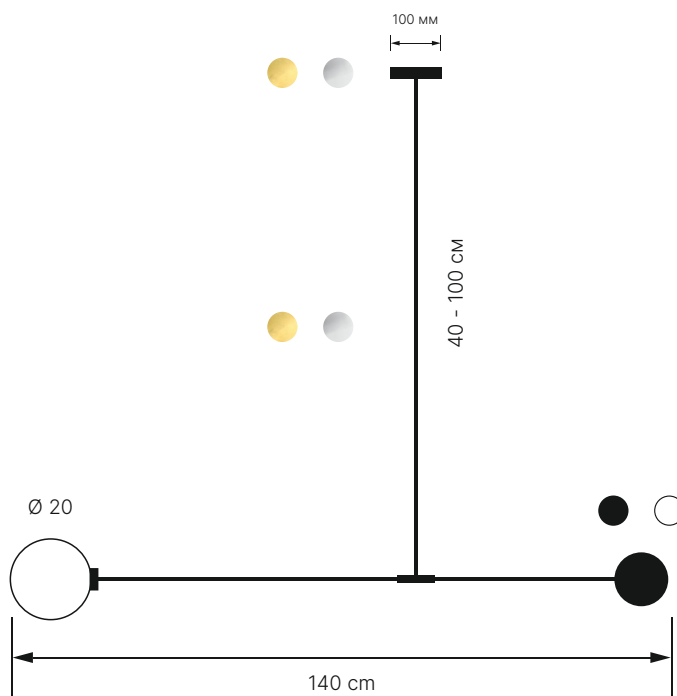

Wishnya

Libra disc

Тип	потолочный
Размеры	Д 140 см х В 40 - 100 см
Лампа	G4 5Вт

Материалы

Металл шлифованная латунь
шлифованная сталь

Камень черный гранит
белый мрамор

Плафон сатиновое стекло

Кастомизация

Прикосновение к металлу без перчаток может вызвать появление пятен в местах контакта.

Wishnya

Libra disc

Артикулы

Модель	Высота	Металл	Финишная отделка	Камень
LDS	4 40 см	BR латунь	1 шлифованная	BL черный гранит
	6 60 см	ST сталь	2 полированная	WH белый мрамор
	8 80 см		3 матированная	
	1 100 см		4 вороненая	
LDS	4	BR	1	BL
LDS4BR1BL				