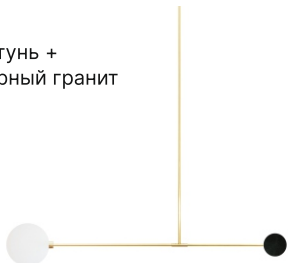

Wishnya

Libra disc

Тип	потолочный
Размеры	Д 140 см х В 40 - 100 см
Лампа	G4 5Вт

Материалы

Металл шлифованная латунь
шлифованная сталь

Камень черный гранит
белый мрамор

Плафон сатиновое стекло

Кастомизация

Прикосновение к металлу без перчаток может вызвать появление пятен в местах контакта.

Wishnya

Libra disc

Артикулы

Модель	Высота	Металл	Финишная отделка	Камень
LDS	4 40 см	BR латунь	1 шлифованная	BL черный гранит
	6 60 см	ST сталь	2 полированная	WH белый мрамор
	8 80 см		3 матированная	
	1 100 см		4 вороненая	
LDS	4	BR	1	BL
LDS4BR1BL				

Латунь +
Черный гранит

Сталь +
Черный гранит

Латунь +
Белый мрамор

Сталь +
Белый мрамор