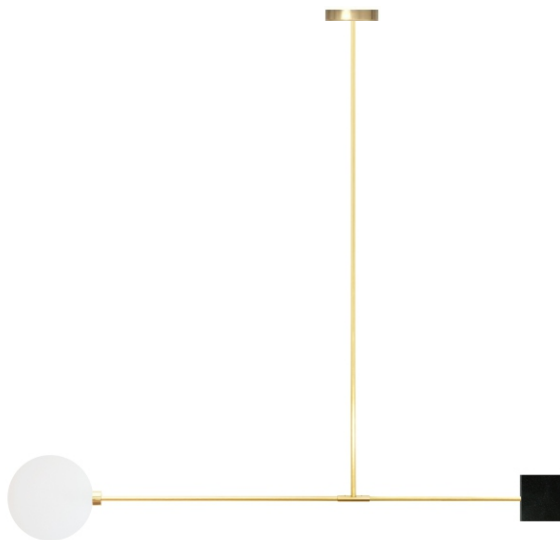

## Libra quad

Тип	потолочный
Размеры	Д 140 см х В 40 - 100 см
Лампа	G4 5Вт