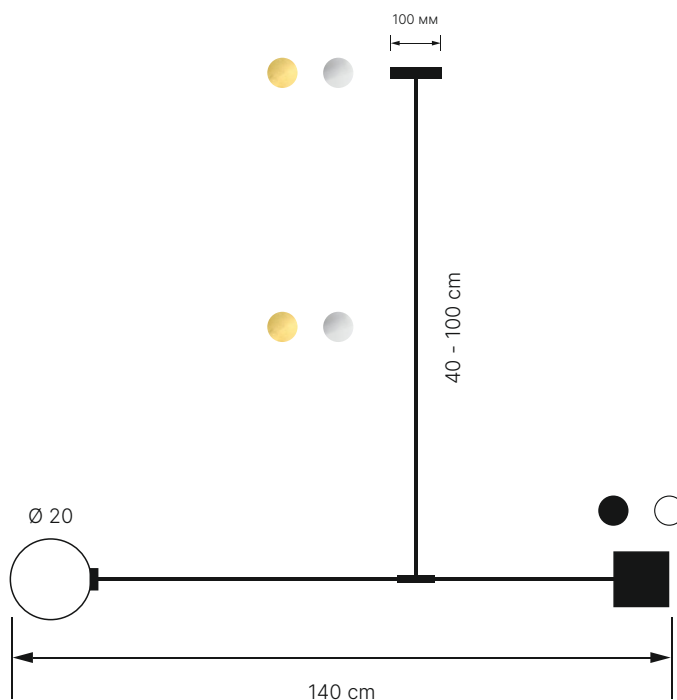

Уход

Металл не покрыт финишным слоем. Со временем медь и латунь будут менять свой облик, постепенно темнея и покрываясь патиной.

Прикосновение к металлу без перчаток может вызвать появление пятен в местах контакта.