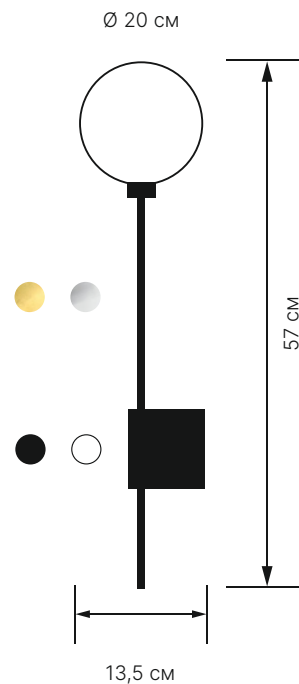

Уход

Металл не покрыт финишным слоем. Со временем медь и латунь будут менять свой облик, постепенно темнея и покрываясь патиной.

Прикосновение к металлу без перчаток может вызвать появление пятен в местах контакта.