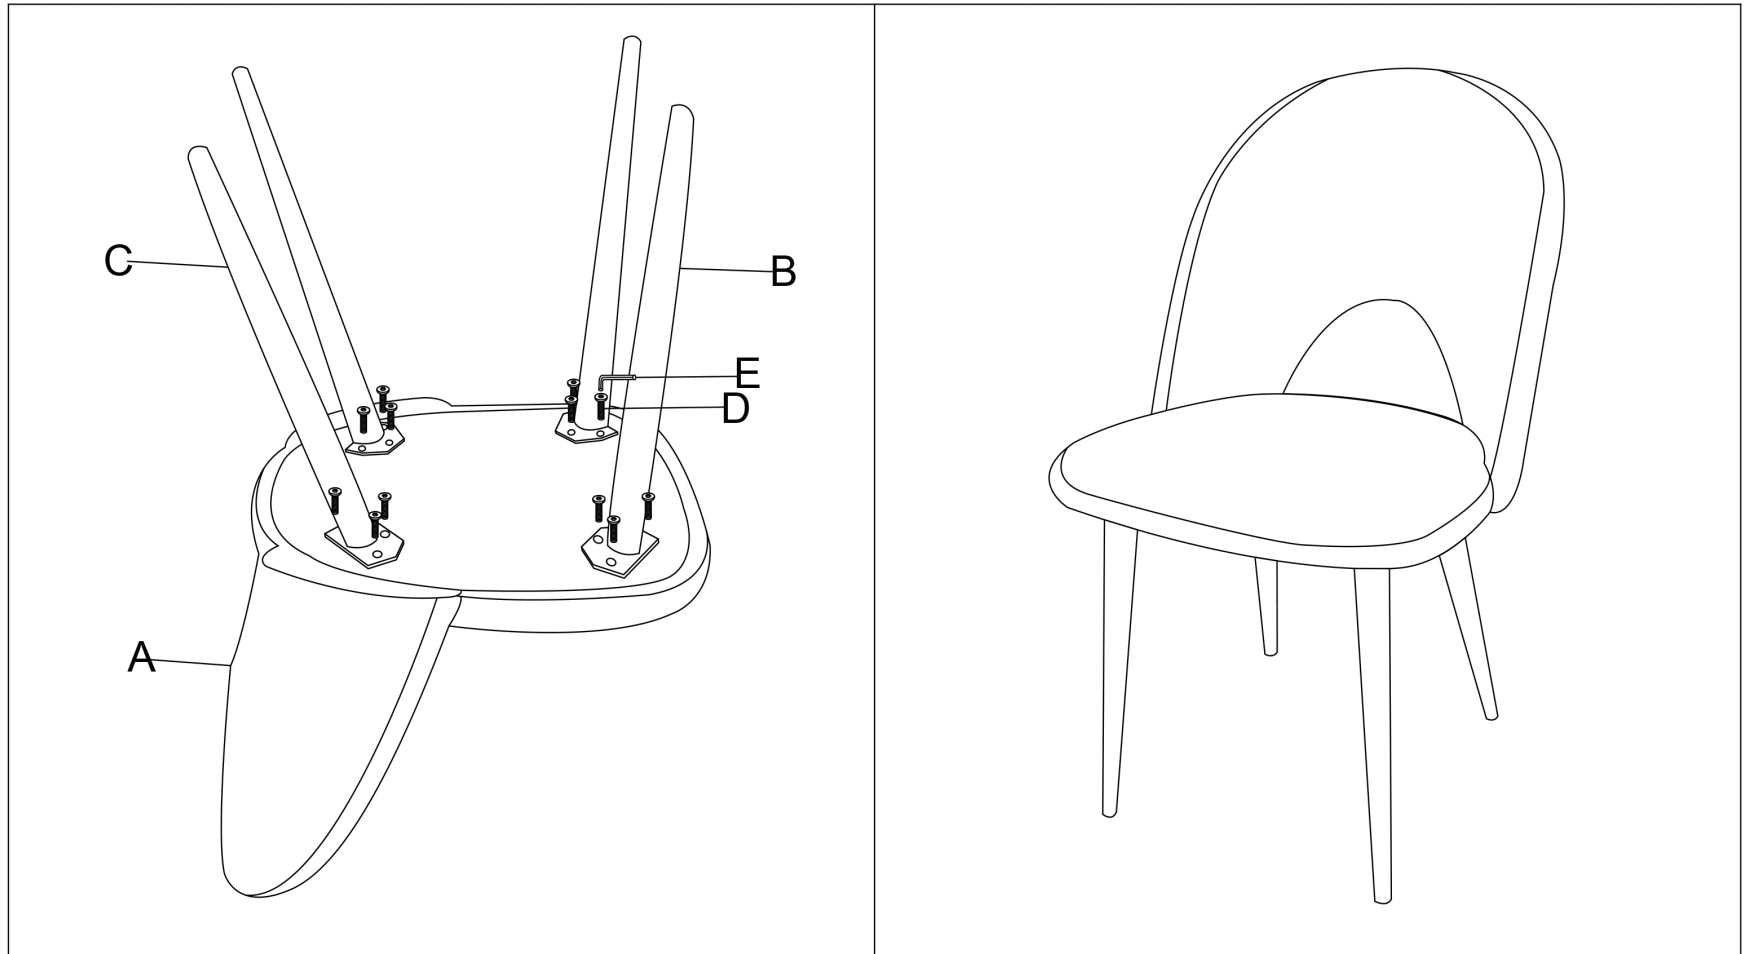

ИНСТРУКЦИЯ ПО СБОРКЕ

Стул «Cleo»

			 M8X30MM		
Ax1	Bx2	Cx2	Dx12	Ex1	