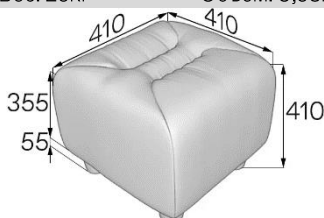

Артикул: Pc

Вес: 28кг Объем: 0,83м³

Артикул: P2R-g

Вес: 47кг Объем: 1,13м³

Артикул: P3R-g

Вес: 53кг Объем: 1,44м³

Артикул: P-P

Вес: 6кг Объем: 0,07м³