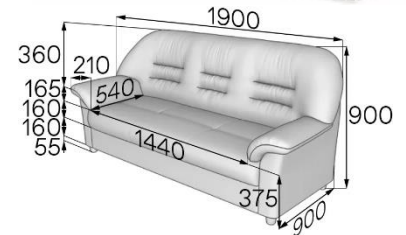

Артикул: P3

Вес: 34кг Объем: 1,42м³