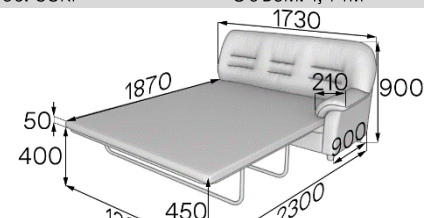

Артикул: P3L-g

Вес: 53кг Объем: 1,44м³