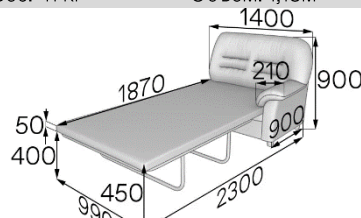

Артикул: Pc

Вес: 28кг Объем: 0,83м³

Артикул: P2R-g

Вес: 47кг Объем: 1,13м³

Артикул: P3R-g

Вес: 53кг Объем: 1,44м³

Артикул: P-P

Вес: 6кг Объем: 0,07м³