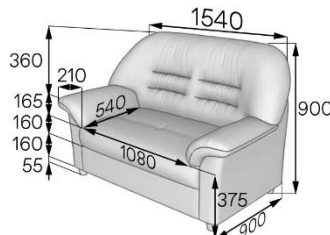

Артикул: P2

Вес: 30кг Объем: 1,14м³