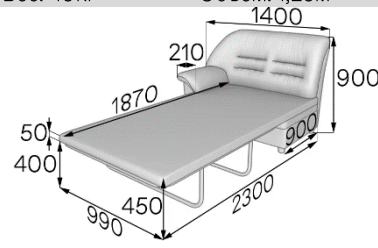

Артикул: P3L-1

Вес: 32кг Объем: 1,28м³

Артикул: P1-g

Вес: 45кг Объем: 0,91м³

Артикул: P2-g

Вес: 49кг Объем: 1,28м³

Артикул: P3-g

Вес: 55кг Объем: 1,59м³

Артикул: Pc

Вес: 28кг Объем: 0,83м³

Артикул: P2R-g

Вес: 47кг Объем: 1,13м³

Артикул: P3R-g

Вес: 53кг Объем: 1,44м³

Артикул: P-P

Вес: 6кг Объем: 0,07м³