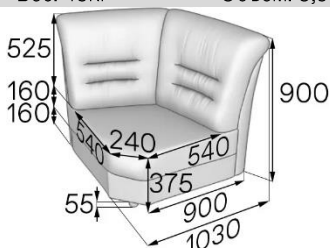

Артикул: P3L-1

Вес: 32кг Объем: 1,28м³

Артикул: P1-g

Вес: 45кг Объем: 0,91м³

Артикул: P2-g

Вес: 49кг Объем: 1,28м³

Артикул: P3-g

Вес: 55кг Объем: 1,59м³

Артикул: Pc

Вес: 28кг Объем: 0,83м³

Артикул: P2R-g

Вес: 47кг Объем: 1,13м³

Артикул: P3R-g

Вес: 53кг Объем: 1,44м³

Артикул: P-P

Вес: 6кг Объем: 0,07м³