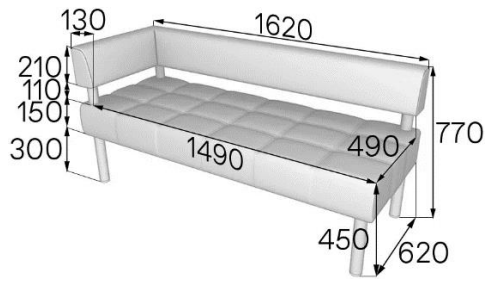

Артикул: Vu3-1R

Вес нетто: 28кг Объем: 0,49м³