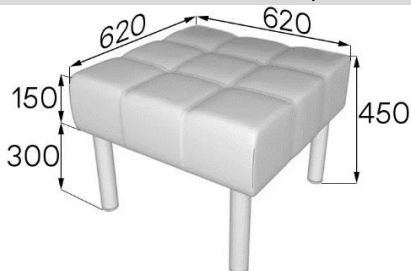

Вес нетто: 28кг Объем: 0,49м³

Артикул: Vu-p1

Вес нетто: 10кг Объем: 0,06м³

БАЗОВЫЕ ХАРАКТЕРИСТИКИ	
Каркас	
сиденье, спинка, подлокотники, дивана	<ul style="list-style-type: none"> калиброванный брус 30x40 из массива хвойных пород дерева фанера березовая, 12мм ДВП 3,2 мм
Опоры	
цвет	хром
материал	металлическая труба, диаметр 50 мм
высота	опора: 300-325 мм; проставка - 115 мм
возможность регулировки	опора – регулируется, проставки – не регулируются
тип крепления	площадка
монтаж	требуется монтаж опор. Выполняется с помощью шуруповерта и саморезов
Сиденье	
пружины	отсутствуют
ремни/ленты	отсутствуют
наполнитель	<ul style="list-style-type: none"> пенополиуретан, 40мм. ST2536. Плотностью 25 кг/м³. Жесткость 3,6Па пенополиуретан, 10мм. ST1820. Плотностью 18 кг/м³. Жесткость 2,0Па
декоративное оформление	строчка «квадратами»
техническая ткань	спанбонд 100г/м ² (обивка дна)
раскладной механизм	отсутствует
Спинка	
пружины	отсутствуют
ремни/ленты	отсутствуют
наполнитель	<ul style="list-style-type: none"> пенополиуретан, 30мм. ST2536. Плотностью 25 кг/м³. Жесткость 3,6Па пенополиуретан, 30мм. ST1825. Плотностью 18 кг/м³. Жесткость 2,5Па
декоративное оформление	отсутствует
Подлокотники (если предусмотрены в конструкции изделия)	
пружины	отсутствуют
ремни/ленты	отсутствуют
наполнитель	<ul style="list-style-type: none"> пенополиуретан, 30мм. ST2536. Плотностью 25 кг/м³. Жесткость 3,6Па пенополиуретан, 30мм. ST1825. Плотностью 18 кг/м³. Жесткость 2,5Па
декоративное оформление	отсутствует
вставка	отсутствует
Столешница для столика	
материал	отсутствует
кромка	отсутствует
цвет	отсутствует
Нестандартные элементы	
Нестандартные элементы	отсутствуют
Комплектация 1 секции	4 опоры, 16 саморезов (размер 3,5x35)
Упаковка	стрейч-пленка, трехслойный гофрокартон
Кол-во мест при транспортировке 1 изделия	1
Допустимая нагрузка	до 120кг на 1 посадочное место
ВОЗМОЖНОСТИ ИЗМЕНЕНИЯ КОМПЛЕКТАЦИИ	
Выбор цвета опоры	Отсутствует
Выбор материала обивки	Искусственная кожа (эко-кожа), ткань
Выбор цвета обивки	Более 30 оттенков цветов
Установка раскладного механизма	Недоступно для данной модели
Изменение ширины изделия	Возможно, с шагом 200мм. При увеличении устанавливается дополнительная опора
Декоративное оформление	Отсутствует
Использование компаньона	Недоступно для данной модели
Вставки из дерева	Недоступно для данной модели
Крепеж для соединения секций	Недоступно для данной модели
Место установки соединительных креплений	Отсутствует
Аксессуары	Возможно дополнить подушками различных размеров