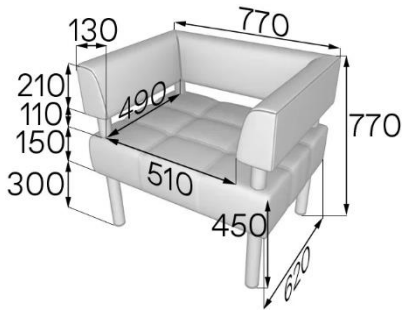

FABRIKA MVK

Коллекцию диванов «Бизнес» отличают компактные размеры, модульность и доступная цена. Она подходит для оснащения небольших офисов, школ, поликлиник, общественных учреждений. Высокие опоры позволяют легко выполнять уборку и обеспечивать необходимый уровень гигиены.

БИЗНЕС

Артикул: Vu1-2

Вес нетто: 20кг Объем: 0,24м³