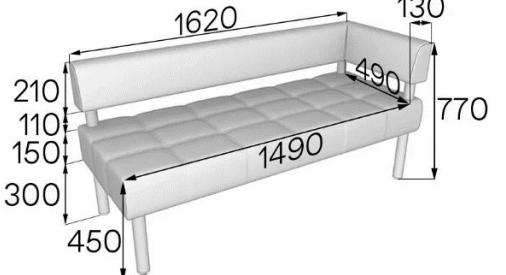

Артикул: Vu3-1L

Вес нетто: 28кг Объем: 0,49м³