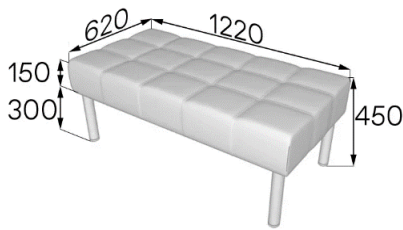

Вес нетто: 17кг Объем: 0,2м³

Артикул: Vu2

Вес нетто: 18кг Объем: 0,37м³

Артикул: Vu3

Вес нетто: 27кг Объем: 0,49м³

Артикул: Vu1-1

Вес нетто: 17кг Объем: 0,19м³

Артикул: Vu2-1R

Вес нетто: 24кг Объем: 0,37м³

Артикул: Vu3-1R

Вес нетто: 28кг Объем: 0,49м³

Артикул: Vu-p2

Вес нетто: 17кг Объем: 0,12м³

Артикул: Vu2-1L

Вес нетто: 24кг Объем: 0,37м³

Артикул: Vu3-1L