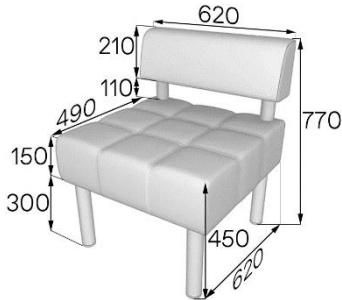

БИЗНЕС

Артикул: Vu1-2

Вес нетто: 20кг Объем: 0,24м³

Артикул: Vu2-2

Вес нетто: 25кг Объем: 0,37м³

Артикул: Vu3-2

Вес нетто: 31кг Объем: 0,49м³

Артикул: Vu1

Вес нетто: 17кг Объем: 0,2м³

Артикул: Vu2

Вес нетто: 18кг Объем: 0,37м³

Артикул: Vu3

Вес нетто: 27кг Объем: 0,49м³

Артикул: Vu1-1

Вес нетто: 17кг Объем: 0,19м³

Артикул: Vu2-1R