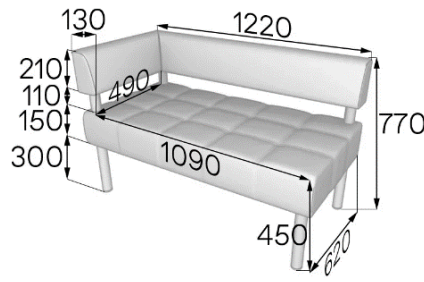

Вес нетто: 17кг Объем: 0,2м³

Артикул: Vu2

Вес нетто: 18кг Объем: 0,37м³

Артикул: Vu3

Вес нетто: 27кг Объем: 0,49м³

Артикул: Vu1-1

Вес нетто: 17кг Объем: 0,19м³

Артикул: Vu2-1R