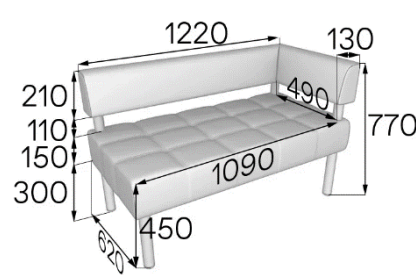

Артикул: Vu2-1L

Вес нетто: 24кг Объем: 0,37м³