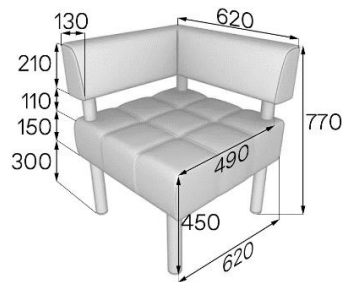

Вес нетто: 17кг Объем: 0,2м³

Артикул: Vu2

Вес нетто: 18кг Объем: 0,37м³

Артикул: Vu3

Вес нетто: 27кг Объем: 0,49м³

Артикул: Vu1-1

Вес нетто: 17кг Объем: 0,19м³

Артикул: Vu2-1R