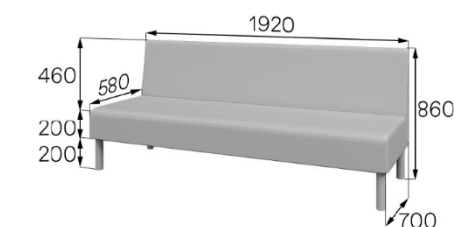

Особенностью коллекции является треугольный диван на 6 посадочных мест. Помимо необычной формы и декоративного эффекта он прекрасно справляется с основными функциональными задачами.

**Артикул: U2**  
Вес нетто: 33,2кг Объем: 0,69м<sup>3</sup>

**Артикул: U-2L**  
Вес нетто: 34кг Объем: 0,69м<sup>3</sup>

**Артикул: U-2R**  
Вес нетто: 34кг Объем: 0,69м<sup>3</sup>

**Артикул: U2-2**  
Вес нетто: 37,2кг Объем: 0,69м<sup>3</sup>

**Артикул: U3-2**  
Вес нетто: 53,8кг Объем: 0,98м<sup>3</sup>

**Артикул: U2H**  
Вес нетто: 31кг Объем: 0,66м<sup>3</sup>

**Артикул: U-b1**  
Вес нетто: 12,4кг Объем: 0,18м<sup>3</sup>

**Артикул: U-b2**  
Вес нетто: 16,9кг Объем: 0,27м<sup>3</sup>

**Артикул: U3H**  
Вес нетто: 38,6кг Объем: 0,89м<sup>3</sup>