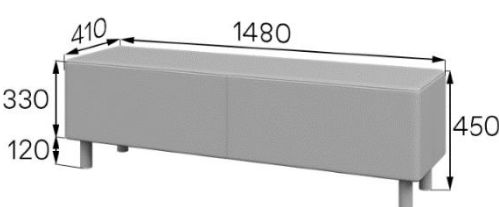

**Артикул: U-2L**  
Вес нетто: 34кг Объем: 0,69м<sup>3</sup>

**Артикул: U-2R**  
Вес нетто: 34кг Объем: 0,69м<sup>3</sup>

**Артикул: U2-2**  
Вес нетто: 37,2кг Объем: 0,69м<sup>3</sup>

**Артикул: U3-2**  
Вес нетто: 53,8кг Объем: 0,98м<sup>3</sup>

**Артикул: U2H**  
Вес нетто: 31кг Объем: 0,66м<sup>3</sup>

**Артикул: U-b1**  
Вес нетто: 12,4кг Объем: 0,18м<sup>3</sup>

**Артикул: U-b2**  
Вес нетто: 16,9кг Объем: 0,27м<sup>3</sup>

**Артикул: U3H**  
Вес нетто: 38,6кг Объем: 0,89м<sup>3</sup>