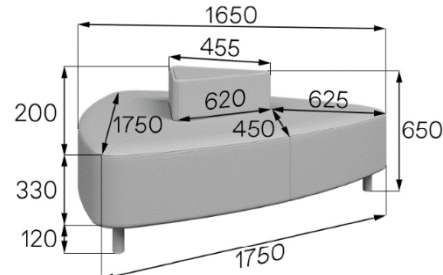

Артикул: U6-2
Вес нетто: 49,5кг Объем: 1,53м³