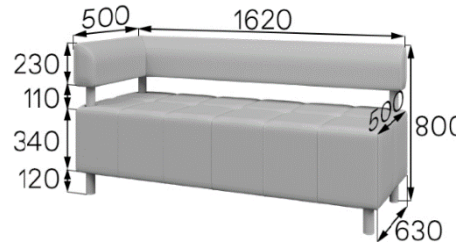

Широкий модельный ряд включает в себя не только диваны и модули, но банкетки и пуфы. С их помощью можно организовать дополнительные посадочные места там, где нет возможности разместить полноценную мебельную композицию.

Также столики Юнит позволяют разграничить пространство между диванами для обеспечения необходимой социальной дистанции. При этом на них удобно поставить сумку или положить телефон, чтобы ожидание было максимально комфортным.

Особенностью коллекции является треугольный диван на 6 посадочных мест. Помимо необычной формы и декоративного эффекта он прекрасно справляется с основными функциональными задачами.

**Артикул: U2**  
Вес нетто: 33,2кг Объем: 0,69м<sup>3</sup>

**Артикул: U-2L**  
Вес нетто: 34кг Объем: 0,69м<sup>3</sup>

**Артикул: U-2R**  
Вес нетто: 34кг Объем: 0,69м<sup>3</sup>

**Артикул: U2-2**  
Вес нетто: 37,2кг Объем: 0,69м<sup>3</sup>

**Артикул: U3-2**  
Вес нетто: 53,8кг Объем: 0,98м<sup>3</sup>