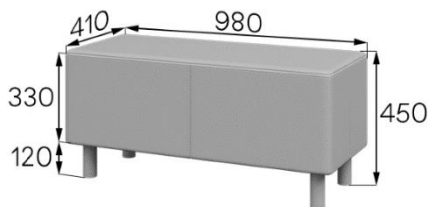

**Артикул: U-2L**  
Вес нетто: 34кг Объем: 0,69м<sup>3</sup>

**Артикул: U-2R**  
Вес нетто: 34кг Объем: 0,69м<sup>3</sup>

**Артикул: U2-2**  
Вес нетто: 37,2кг Объем: 0,69м<sup>3</sup>

**Артикул: U3-2**  
Вес нетто: 53,8кг Объем: 0,98м<sup>3</sup>

**Артикул: U2H**  
Вес нетто: 31кг Объем: 0,66м<sup>3</sup>

**Артикул: U-b1**  
Вес нетто: 12,4кг Объем: 0,18м<sup>3</sup>

**Артикул: U-b2**  
Вес нетто: 16,9кг Объем: 0,27м<sup>3</sup>

**Артикул: U3H**  
Вес нетто: 38,6кг Объем: 0,89м<sup>3</sup>