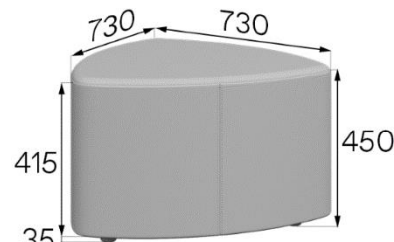

**Артикул: U-2L**  
Вес нетто: 34кг Объем: 0,69м<sup>3</sup>

**Артикул: U-2R**  
Вес нетто: 34кг Объем: 0,69м<sup>3</sup>

**Артикул: U2-2**  
Вес нетто: 37,2кг Объем: 0,69м<sup>3</sup>

**Артикул: U3-2**  
Вес нетто: 53,8кг Объем: 0,98м<sup>3</sup>

**Артикул: U2H**  
Вес нетто: 31кг Объем: 0,66м<sup>3</sup>

**Артикул: U-b1**  
Вес нетто: 12,4кг Объем: 0,18м<sup>3</sup>

**Артикул: U-b2**  
Вес нетто: 16,9кг Объем: 0,27м<sup>3</sup>

**Артикул: U3H**  
Вес нетто: 38,6кг Объем: 0,89м<sup>3</sup>

**Артикул: U-p1**  
Вес нетто: 5,2кг Объем: 0,08м<sup>3</sup>

**Артикул: U-p2**  
Вес нетто: 10,8кг Объем: 0,22м<sup>3</sup>

**Артикул: U-p3**  
Вес нетто: 10,7кг Объем: 0,24м<sup>3</sup>

**Артикул: U-t1**  
Вес нетто: 5,5кг Объем: 0,08м<sup>3</sup>