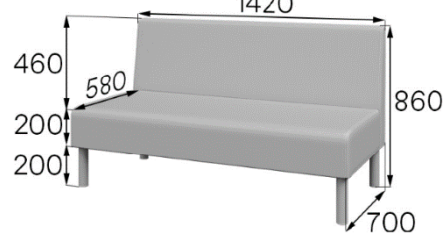

Особенностью коллекции является треугольный диван на 6 посадочных мест. Помимо необычной формы и декоративного эффекта он прекрасно справляется с основными функциональными задачами.

**Артикул: U2**  
Вес нетто: 33,2кг Объем: 0,69м<sup>3</sup>

**Артикул: U-2L**  
Вес нетто: 34кг Объем: 0,69м<sup>3</sup>

**Артикул: U-2R**  
Вес нетто: 34кг Объем: 0,69м<sup>3</sup>

**Артикул: U2-2**  
Вес нетто: 37,2кг Объем: 0,69м<sup>3</sup>

**Артикул: U3-2**  
Вес нетто: 53,8кг Объем: 0,98м<sup>3</sup>