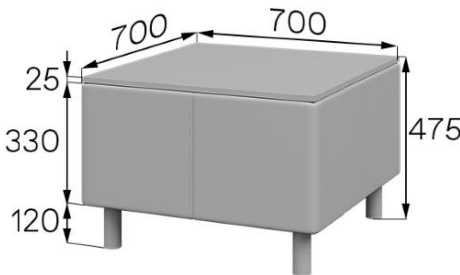

**Артикул: U-t2**  
Вес нетто: 11,1кг Объем: 0,23м<sup>3</sup>

**Артикул: U6-2**  
Вес нетто: 49,5кг Объем: 1,53м<sup>3</sup>

БАЗОВЫЕ ХАРАКТЕРИСТИКИ	Арт.: U-t1, U-t2, U-p1, U-p2, U-b1, U-b2, U2-2, U3-2, U2, U2-R, U2-L, U6-2	Арт.: U2H, U3H	Арт.: U-p3
<b>Каркас</b>			
сиденье, спинка, подлокотники, дивана	<ul style="list-style-type: none"> <li>калиброванный брус 30x40</li> <li>фанера березовая, 12мм</li> <li>ДВП 3,2 мм</li> <li>картон прессованный 1,75 мм</li> </ul>	<ul style="list-style-type: none"> <li>калиброванный брус 30x40</li> <li>фанера березовая, 12мм</li> <li>ДВП 3,2 мм</li> </ul>	<ul style="list-style-type: none"> <li>калиброванный брус 30x40</li> <li>фанера березовая, 12мм</li> <li>ДВП 3,2 мм</li> <li>картон прессованный 1,75 мм</li> </ul>
<b>Опоры</b>			
цвет	хром	хром	черный
материал	металлическая труба, d= 50 мм	металлическая труба, d= 50 мм	пластик
высота	опора: 120 мм; проставка - 105 мм	опора: 200 мм	опора: 35 мм
возможность регулировки	опора не регулируется	опора не регулируется	опора не регулируется
тип крепления	площадка	площадка	опора со штырем
монтаж	требуется монтаж опор	требуется монтаж опор	монтаж не требуется
<b>Сиденье</b>			
пружины	отсутствуют	отсутствуют	отсутствуют
ремни/ленты	отсутствуют	отсутствуют	отсутствуют
наполнитель	<ul style="list-style-type: none"> <li>ППУ, 50мм. ST2536</li> <li>ППУ, 10мм. ST1825</li> </ul> <p><b>U-t1, U-t2 только:</b></p> <ul style="list-style-type: none"> <li>ППУ, 10мм. ST1825.</li> </ul>	<ul style="list-style-type: none"> <li>ППУ, 50мм. ST2536</li> <li>ППУ, 10мм. ST1825</li> </ul>	<ul style="list-style-type: none"> <li>ППУ, 50мм. ST2536</li> <li>ППУ, 10мм. ST1825</li> </ul>
декоративное оформление	<b>U2-2, U3-2, U2, U2-R, U2-L:</b> строчка	отсутствует	отсутствует
техническая ткань	спанбонд 100г/м2	спанбонд 100г/м2	спанбонд 100г/м2
раскладной механизм	отсутствует	отсутствует	отсутствует
<b>Спинка</b>			
пружины	отсутствуют	отсутствуют	отсутствуют
ремни/ленты	отсутствуют	отсутствуют	отсутствуют
наполнитель	<p><b>U2-2, U3-2, U2, U2-R, U2-L:</b></p> <ul style="list-style-type: none"> <li>ППУ, 30мм. ST2536</li> <li>ППУ, 10мм. ST1825</li> </ul> <p><b>U6-2:</b></p> <ul style="list-style-type: none"> <li>ППУ, 20мм. ST2536</li> </ul>	<ul style="list-style-type: none"> <li>ППУ, 30мм. ST2536</li> <li>ППУ, 10мм. ST1825</li> </ul>	-
декоративное оформление	отсутствует	отсутствует	отсутствует
<b>Подлокотники (если предусмотрены в конструкции изделия)</b>			
пружины	отсутствуют	отсутствуют	отсутствуют
ремни/ленты	отсутствуют	отсутствуют	отсутствуют
наполнитель	<p><b>U2-2, U3-2, U2-R, U2-L:</b></p> <ul style="list-style-type: none"> <li>ППУ, 30мм. ST2536</li> <li>ППУ, 10мм. ST1825</li> </ul>	отсутствуют	отсутствуют
декоративное оформление	отсутствует	отсутствует	отсутствует
вставка	отсутствует	отсутствует	отсутствует
<b>Столешница для столика</b>			
материал	ЛДСП 16мм	отсутствует	отсутствует
кромка	0,8 мм	отсутствует	отсутствует
цвет	Ясень шимо	отсутствует	отсутствует
<b>Нестандартные элементы</b>			
Комплектация 1 секции	4 опоры	4 опоры, 16 саморезов (размер 3,5x35)	-
Упаковка	стрейч-пленка, трехслойный гофрокартон		
Кол-во мест при транспортировке 1 изделия	1		
Допустимая нагрузка	до 120кг на 1 посадочное место		
<b>ВОЗМОЖНОСТИ ИЗМЕНЕНИЯ КОМПЛЕКТАЦИИ</b>			
Выбор цвета опоры	Отсутствует		
Выбор материала обивки	Искусственная кожа (эко-кожа), ткань		
Выбор цвета обивки	Более 30 оттенков цветов		
Установка раскладного механизма	Недоступно для данных моделей		
Изменение ширины изделия	Возможно для: <b>U2-2, U3-2, U2, U2-R, U2-L.</b> При увеличении устанавливается дополнительная опора		
Декоративное оформление	Отсутствует		
Использование компаньона	Недоступно для данной модели		
Вставки из дерева	Недоступно для данной модели		
Крепеж для соединения секций	Недоступно для данной модели		
Место установки соединительных крепежей	Отсутствует		
Аксессуары	Возможно дополнить подушками различных размеров		