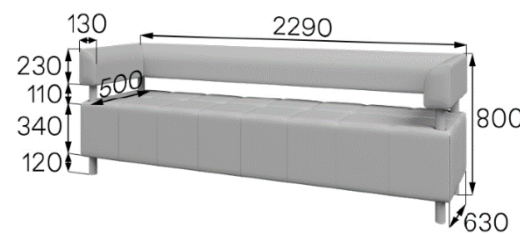

Особенностью коллекции является треугольный диван на 6 посадочных мест. Помимо необычной формы и декоративного эффекта он прекрасно справляется с основными функциональными задачами.

**Артикул: U2**  
Вес нетто: 33,2кг Объем: 0,69м<sup>3</sup>

**Артикул: U-2L**  
Вес нетто: 34кг Объем: 0,69м<sup>3</sup>

**Артикул: U-2R**  
Вес нетто: 34кг Объем: 0,69м<sup>3</sup>

**Артикул: U2-2**  
Вес нетто: 37,2кг Объем: 0,69м<sup>3</sup>

**Артикул: U3-2**  
Вес нетто: 53,8кг Объем: 0,98м<sup>3</sup>