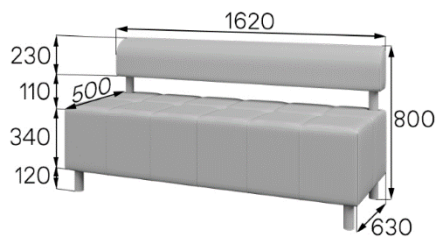

Широкий модельный ряд включает в себя не только диваны и модули, но банкетки и пуфы. С их помощью можно организовать дополнительные посадочные места там, где нет возможности разместить полноценную мебельную композицию.

Особенностью коллекции является треугольный диван на 6 посадочных мест. Помимо необычной формы и декоративного эффекта он прекрасно справляется с основными функциональными задачами.

**Артикул: U2**  
Вес нетто: 33,2кг Объем: 0,69м<sup>3</sup>