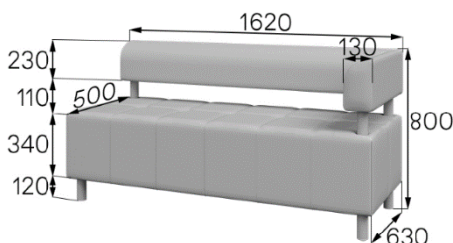

Особенностью коллекции является треугольный диван на 6 посадочных мест. Помимо необычной формы и декоративного эффекта он прекрасно справляется с основными функциональными задачами.

**Артикул: U2**  
Вес нетто: 33,2кг Объем: 0,69м<sup>3</sup>