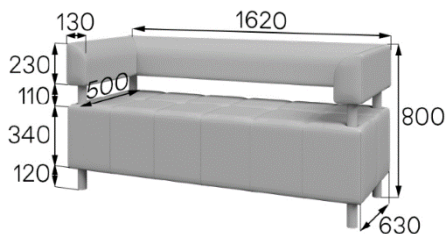

Особенностью коллекции является треугольный диван на 6 посадочных мест. Помимо необычной формы и декоративного эффекта он прекрасно справляется с основными функциональными задачами.

**Артикул: U2**  
Вес нетто: 33,2кг Объем: 0,69м<sup>3</sup>

**Артикул: U-2L**  
Вес нетто: 34кг Объем: 0,69м<sup>3</sup>

**Артикул: U-2R**  
Вес нетто: 34кг Объем: 0,69м<sup>3</sup>

**Артикул: U2-2**  
Вес нетто: 37,2кг Объем: 0,69м<sup>3</sup>

**Артикул: U3-2**  
Вес нетто: 53,8кг Объем: 0,98м<sup>3</sup>