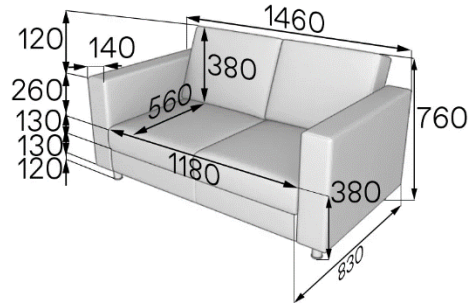

FABRIKA MVK

Лаконичный современный дизайн, идеально дополняющий любой офисный интерьер. Строгие формы этого дивана выгодно подчеркнут рабочую атмосферу офиса.

ОФИС

Артикул: O1

Вес: 35кг

Объем: 0,47м³

Артикул: O2

Вес: 35кг

Объем: 0,47м³

Артикул: O3

Вес: 35кг

Объем: 0,47м³