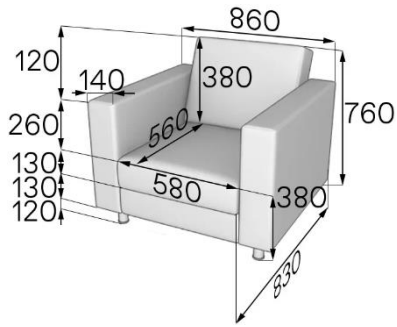

FABRIKA MVK

Лаконичный современный дизайн, идеально дополняющий любой офисный интерьер. Строгие формы этого дивана выгодно подчеркнут рабочую атмосферу офиса.

ОФИС

Артикул: O1

Вес: 35кг

Объем: 0,47м³

Артикул: O2

Вес: 35кг

Объем: 0,47м³

Артикул: O3

Вес: 35кг

Объем: 0,47м³