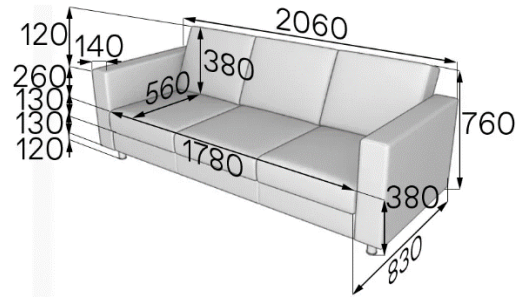

FABRIKA MVK

Лаконичный современный дизайн, идеально дополняющий любой офисный интерьер. Строгие формы этого дивана выгодно подчеркнут рабочую атмосферу офиса.

ОФИС

Артикул: O1

Вес: 35кг

Объем: 0,47м³

Артикул: O2