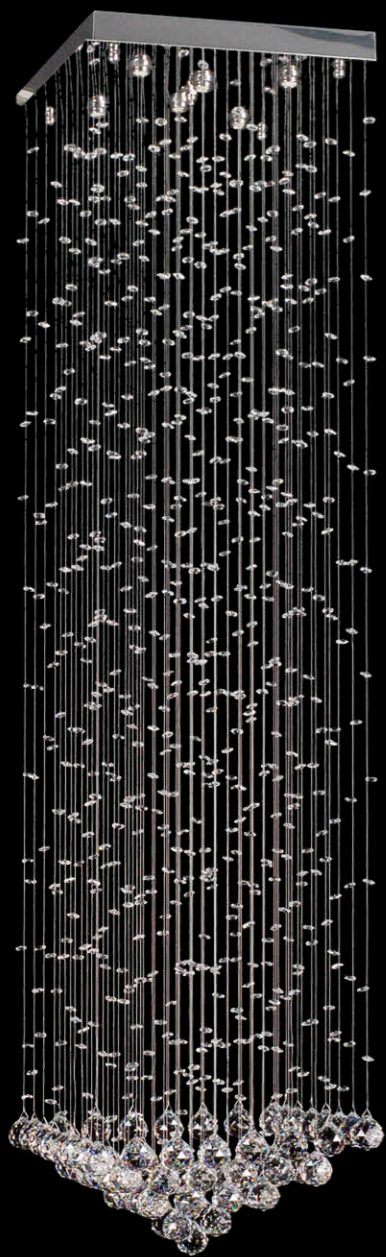

Высота	45 см
Диаметр	25 см
Лампы	G9 – 3 шт.
Вес (кг)	2,4
Цвет	никель

Tesoro H 1.4.35.200 N

Высота	43 см
Диаметр	35 см
Лампы	G9 – 4 шт.
Вес (кг)	4,2
Цвет	никель

Tesoro H 1.4.15.200 N

Высота	37 см
Диаметр	15 см
Лампы	G9 – 1 шт.
Вес (кг)	1,15
Цвет	никель