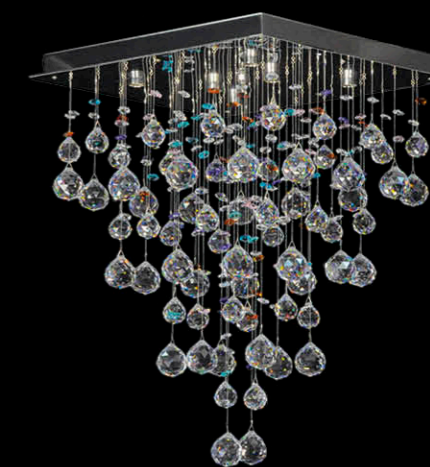

Tesoro H 1.4.40.204 N

Высота	65 см
Диаметр	40x40 см
Лампы	G9 – 6 шт.
Вес (кг)	9,1
Цвет	никель